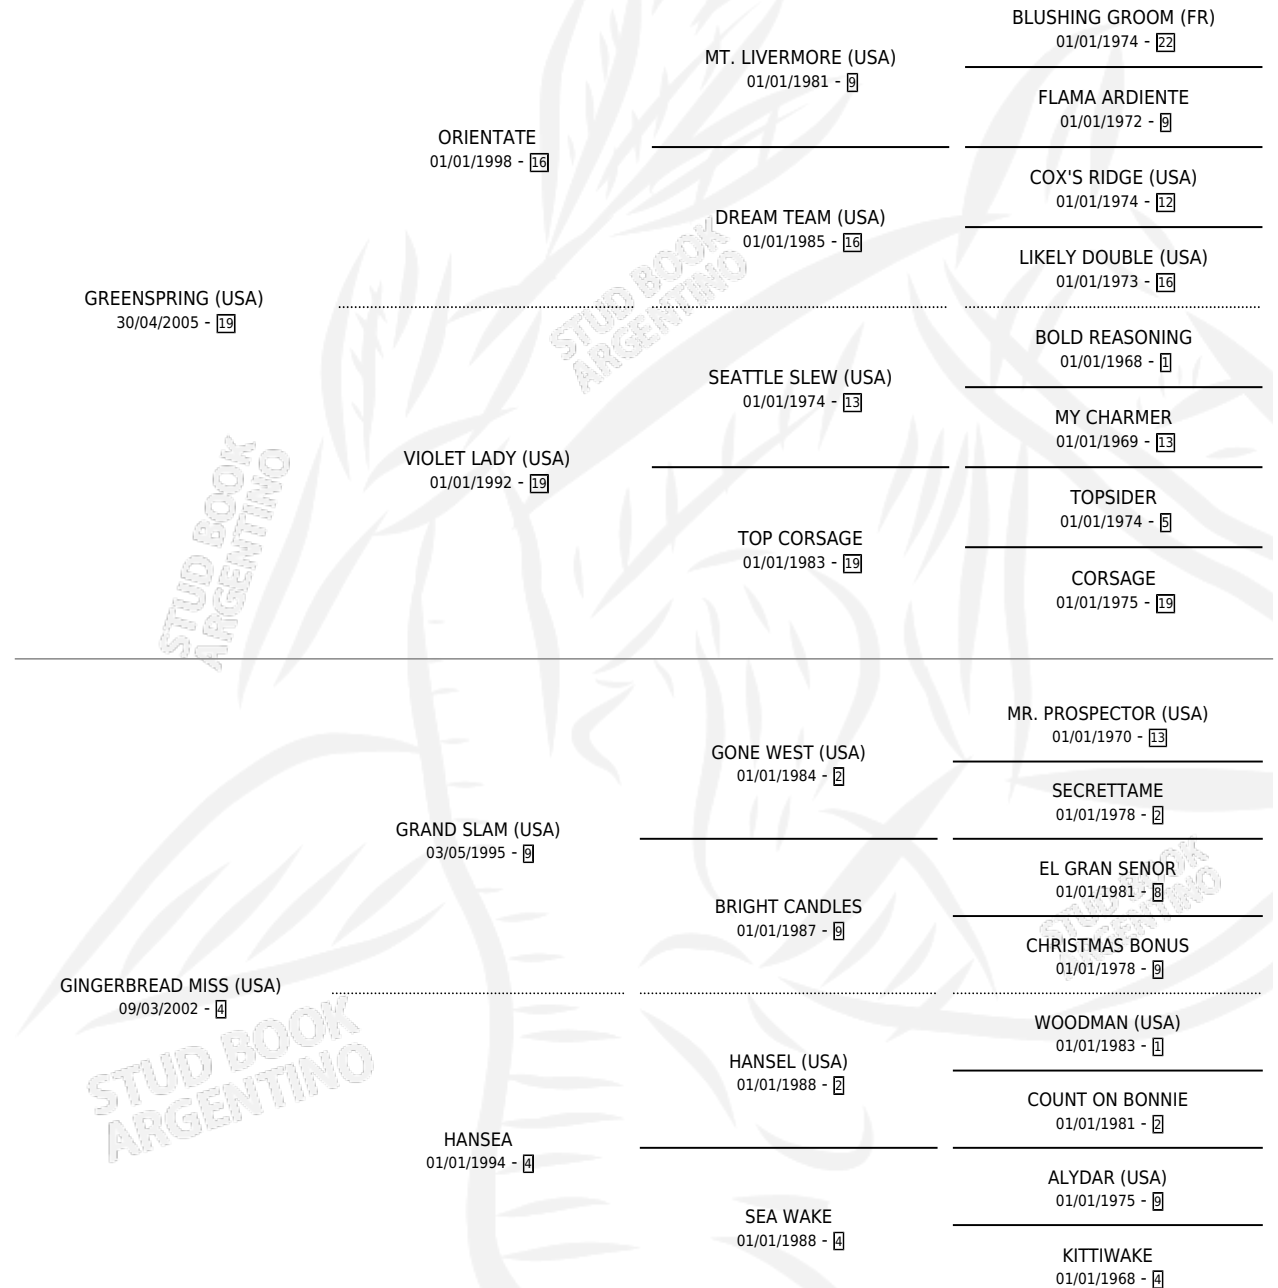

GINGERBREAD GIRL

por GREENSPRING (USA) y GINGERBREAD MISS (USA)
por GRAND SLAM (USA)

Argentina · Hembra · Zaino · SP · 14/10/2015
Familia 4-m · Volumen 42

ESTADO

TIPIFICACIÓN SANGUÍNEA	X
TIPIFICACIÓN POR ADN	✓
PASAPORTE	✓
IDENTIFICACIÓN POR MICROCHIP	✓
REPRODUCTOR	✓

Lugar de nacimiento: Vikeda

Criador: Kehoe Wilson Tomas Alejandro

~

HIJOS

	MACHOS	HEMBRAS
1 NACIERON	0	1
SIN ACTUACIONES		

PEDIGREE