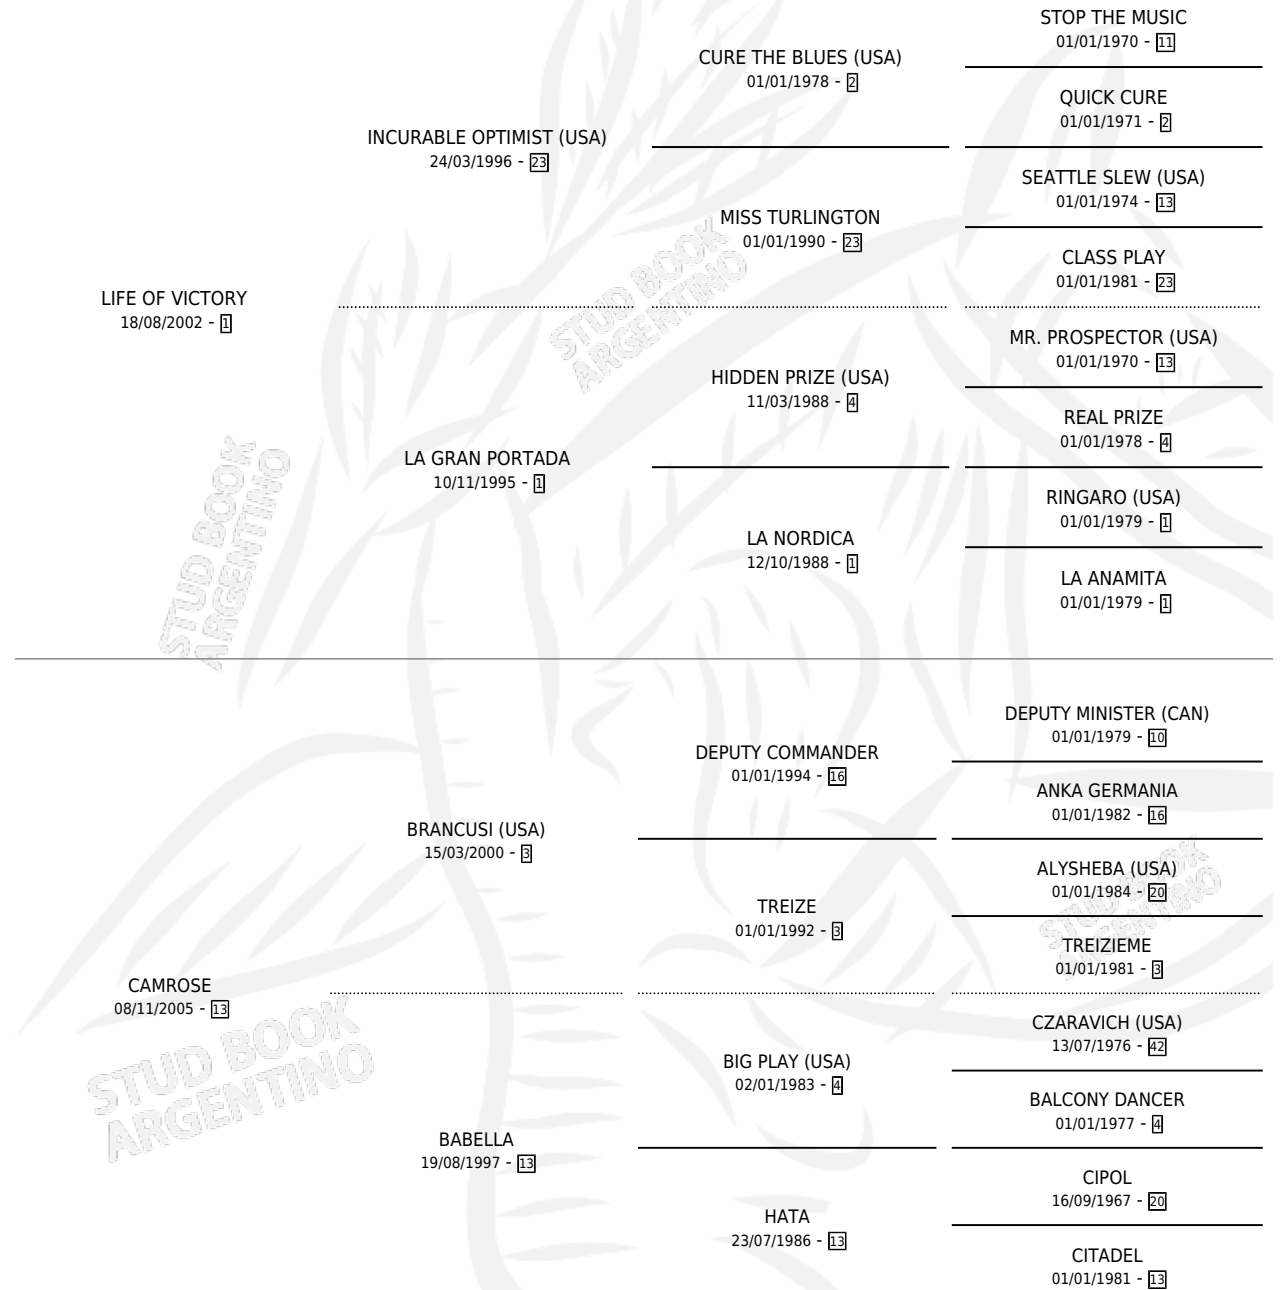

CHAVITO

por LIFE OF VICTORY y CAMROSE por BRANCUSI (USA)

Argentina · Macho · Zaino · SP · 08/10/2015
Familia 13-c · Volumen 42

ESTADO

TIPIFICACIÓN SANGUÍNEA	X
TIPIFICACIÓN POR ADN	✓
PASAPORTE	✓
IDENTIFICACIÓN POR MICROCHIP	✓
REPRODUCTOR	X

Lugar de nacimiento: Doña Erminda

Criador: Doña Erminda

PEDIGREE

CAMPAÑA

Solo carreras oficiales de Argentina

POR EDAD

EDAD	CC	1°	2°	3°	4°	5°	NP	CLC	CLG	CLCG1	CLGG1	IMPORTE	GANANCIA / CC
4 AÑOS	3	0	0	0	0	0	3	0	0	0	0	\$0	\$0
TOTALES	3	0	0	0	0	0	3	0	0	0	0	\$0	\$0
%		0.0%	0.0%	0.0%	0.0%	0.0%	100%	0.0%	0.0%	0.0%	0.0%		