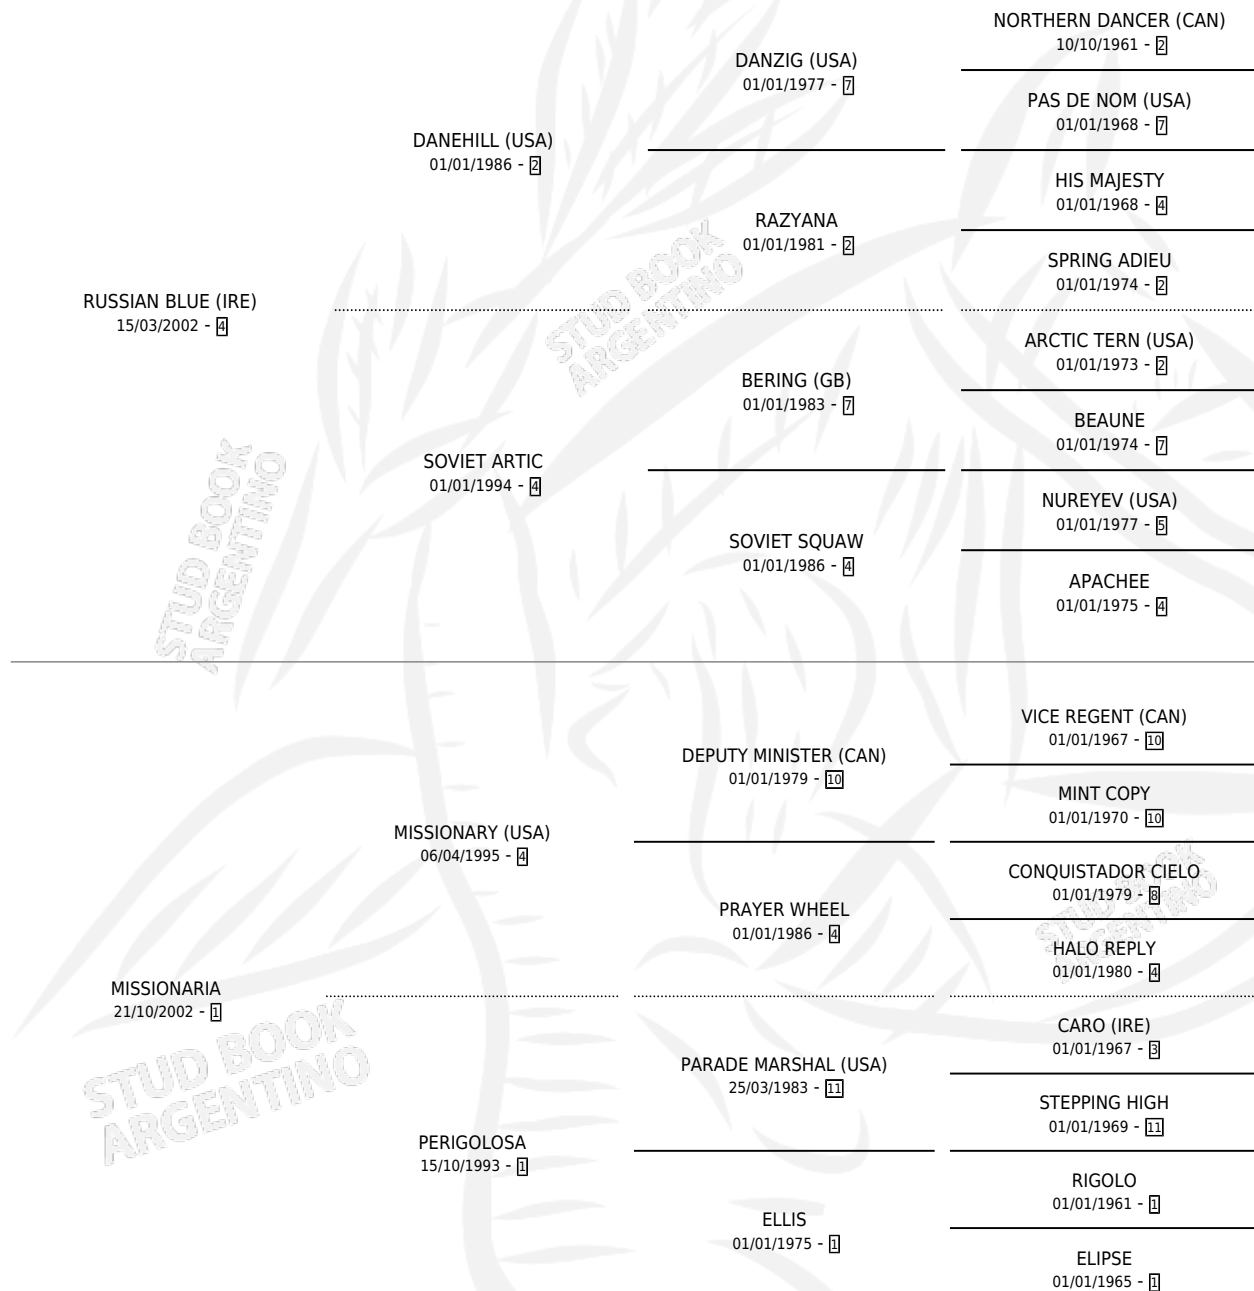

PERSEGUIDO BLUE

por **RUSSIAN BLUE (IRE)** y **MISSIONARIA** por **MISSIONARY (USA)**

Argentina · Macho · Alazan · SP · 20/09/2015
Familia 1-j · Volumen 42

ESTADO

TIPIFICACIÓN SANGUÍNEA	X
TIPIFICACIÓN POR ADN	✓
PASAPORTE	✓
IDENTIFICACIÓN POR MICROCHIP	✓
REPRODUCTOR	X

Lugar de nacimiento: El Chichino

Criador: El Chichino

PEDIGREE

CAMPAÑA

Solo carreras oficiales de Argentina

POR EDAD

EDAD	CC	1°	2°	3°	4°	5°	NP	CLC	CLG	CLCG1	CLGG1	IMPORTE	GANANCIA / CC
2 AÑOS	3	0	0	1	0	0	2	0	0	0	0	\$46,000	\$15,333
3 AÑOS	4	0	2	0	0	0	2	0	0	0	0	\$54,600	\$13,650
TOTALES	7	0	2	1	0	0	4	0	0	0	0	\$100,600	\$14,371
%		0.0%	28.6%	14.3%	0.0%	0.0%	57.1%	0.0%	0.0%	0.0%	0.0%		

Placés en San Isidro y Palermo en 7 carreras disputadas.

POR DISTANCIA

HIPODROMO	CC	1°	2°	3°	4°	5°	NP	CLC	CLG	CLCG1	CLGG1	IMPORTE
SAN ISIDRO	4	0	2	0	0	0	2	0	0	0	0	\$54,600
1200 MTS	3	0	2	0	0	0	1	0	0	0	0	\$54,600
1100 MTS	1	0	0	0	0	0	1	0	0	0	0	\$0
PALERMO	3	0	0	1	0	0	2	0	0	0	0	\$46,000
1000 MTS	3	0	0	1	0	0	2	0	0	0	0	\$46,000