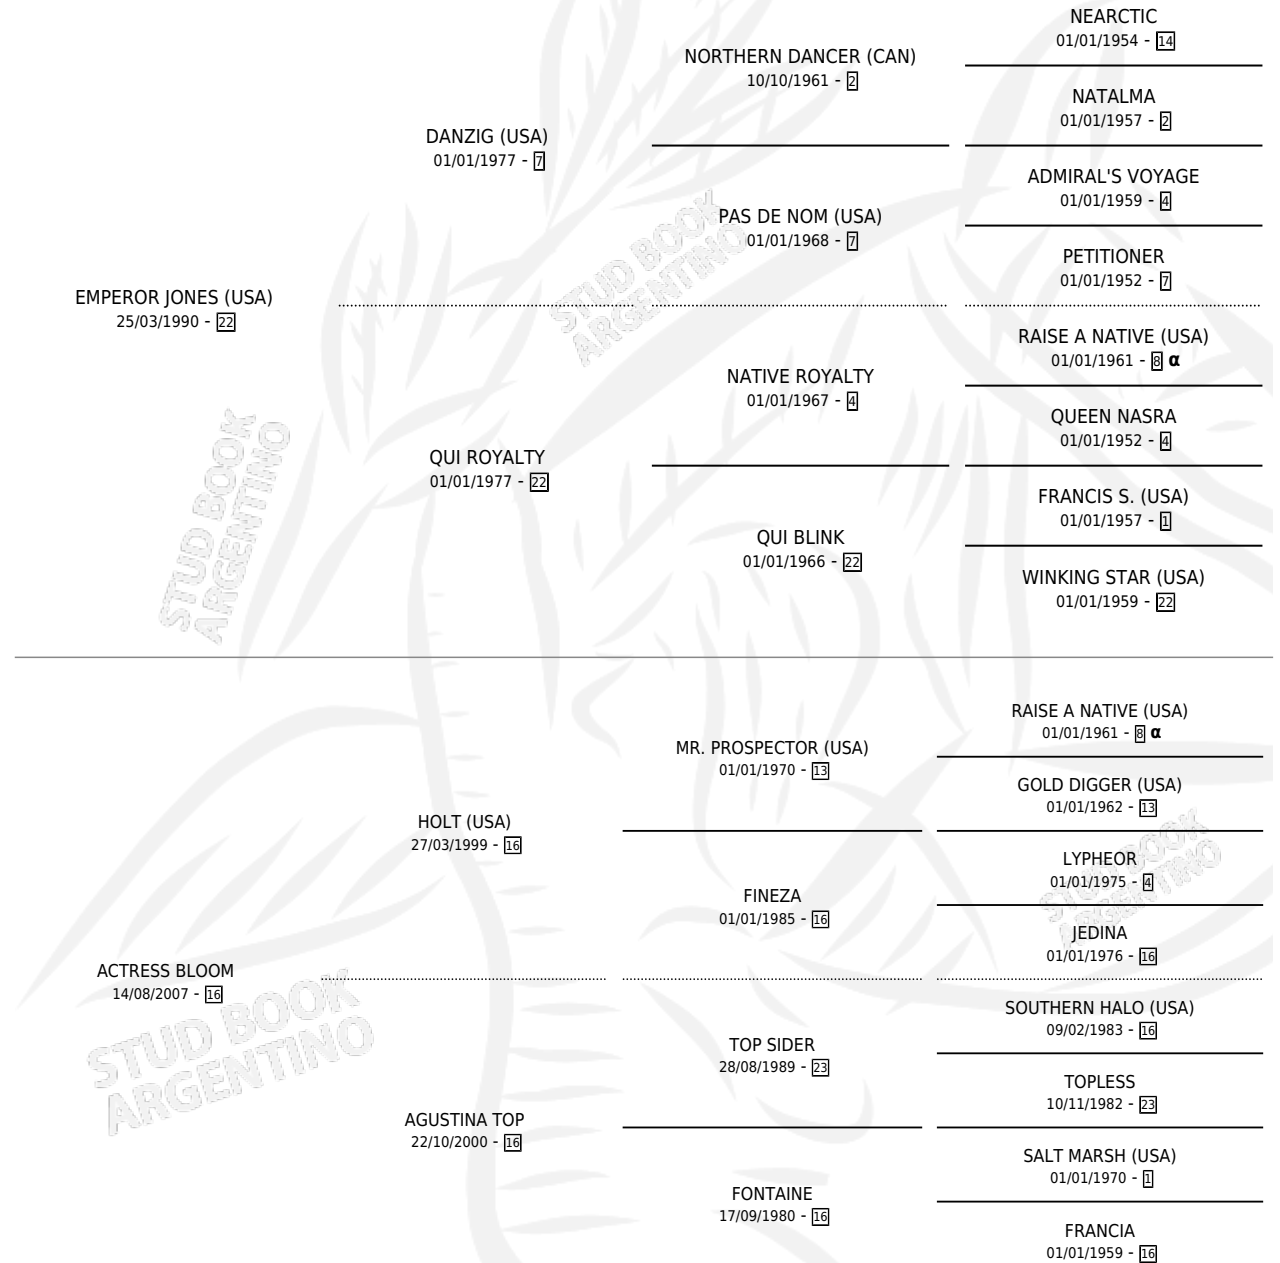

CONDESA EMPEROR

por **EMPEROR JONES (USA)** y **ACTRESS BLOOM** por **HOLT (USA)**

Argentina · Hembra · Zaino · SP · 04/10/2015
Familia 16-e · Volumen 42

ESTADO

TIPIFICACIÓN SANGUÍNEA	X
TIPIFICACIÓN POR ADN	✓
PASAPORTE	✓
IDENTIFICACIÓN POR MICROCHIP	✓
REPRODUCTOR	X

Lugar de nacimiento: Ojos Azules
Criador: Galassi Jorge Oscar Ramon

PEDIGREE

INBREEDING : α