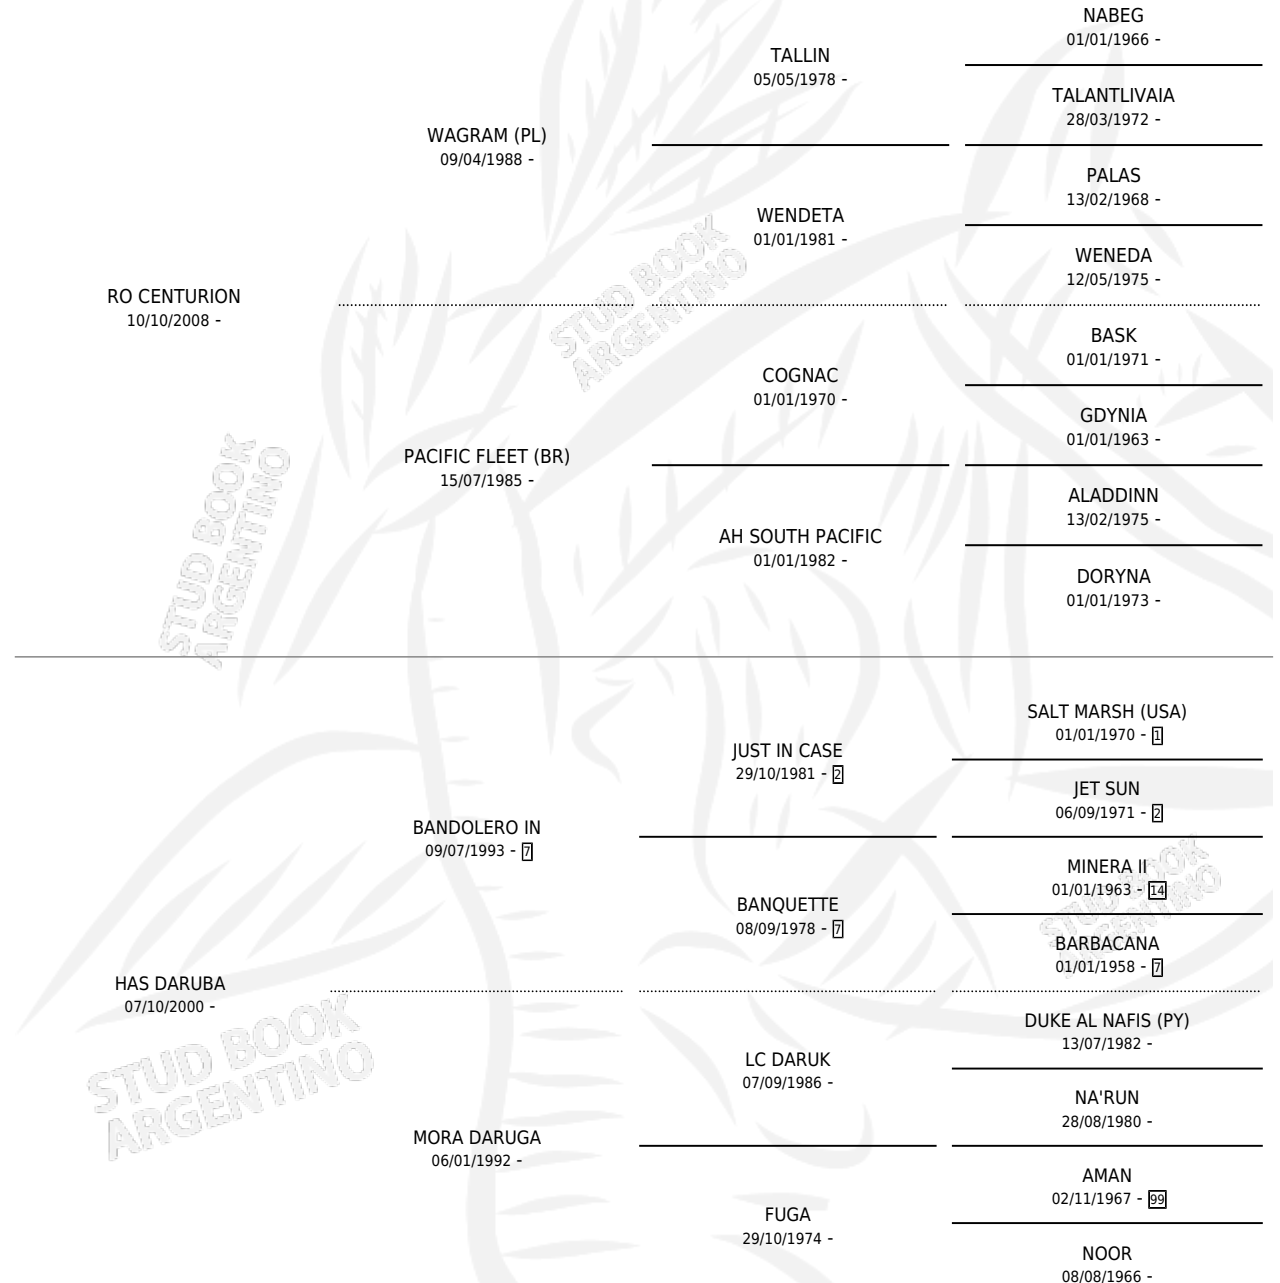

RO LADY VALENTINA

por RO CENTURION y HAS DARUBA por BANDOLERO IN

Argentina · Hembra · Alazan · AA · 07/11/2015
Familia · Volumen 42

ESTADO

TIPIFICACIÓN SANGUÍNEA	X
TIPIFICACIÓN POR ADN	✓
PASAPORTE	✓
IDENTIFICACIÓN POR MICROCHIP	✓
REPRODUCTOR	X

Lugar de nacimiento: Los Estribos

Criador: Los Estribos

PEDIGREE

EXPORTACIÓN / IMPORTACIÓN

FECHA	MOVIMIENTO	PAÍS
06/06/2023	EXPORTADO	EMIRATOS ARABES UNIDOS

RO LADY VALENTINA

Datos oficiales del Stud Book Argentino