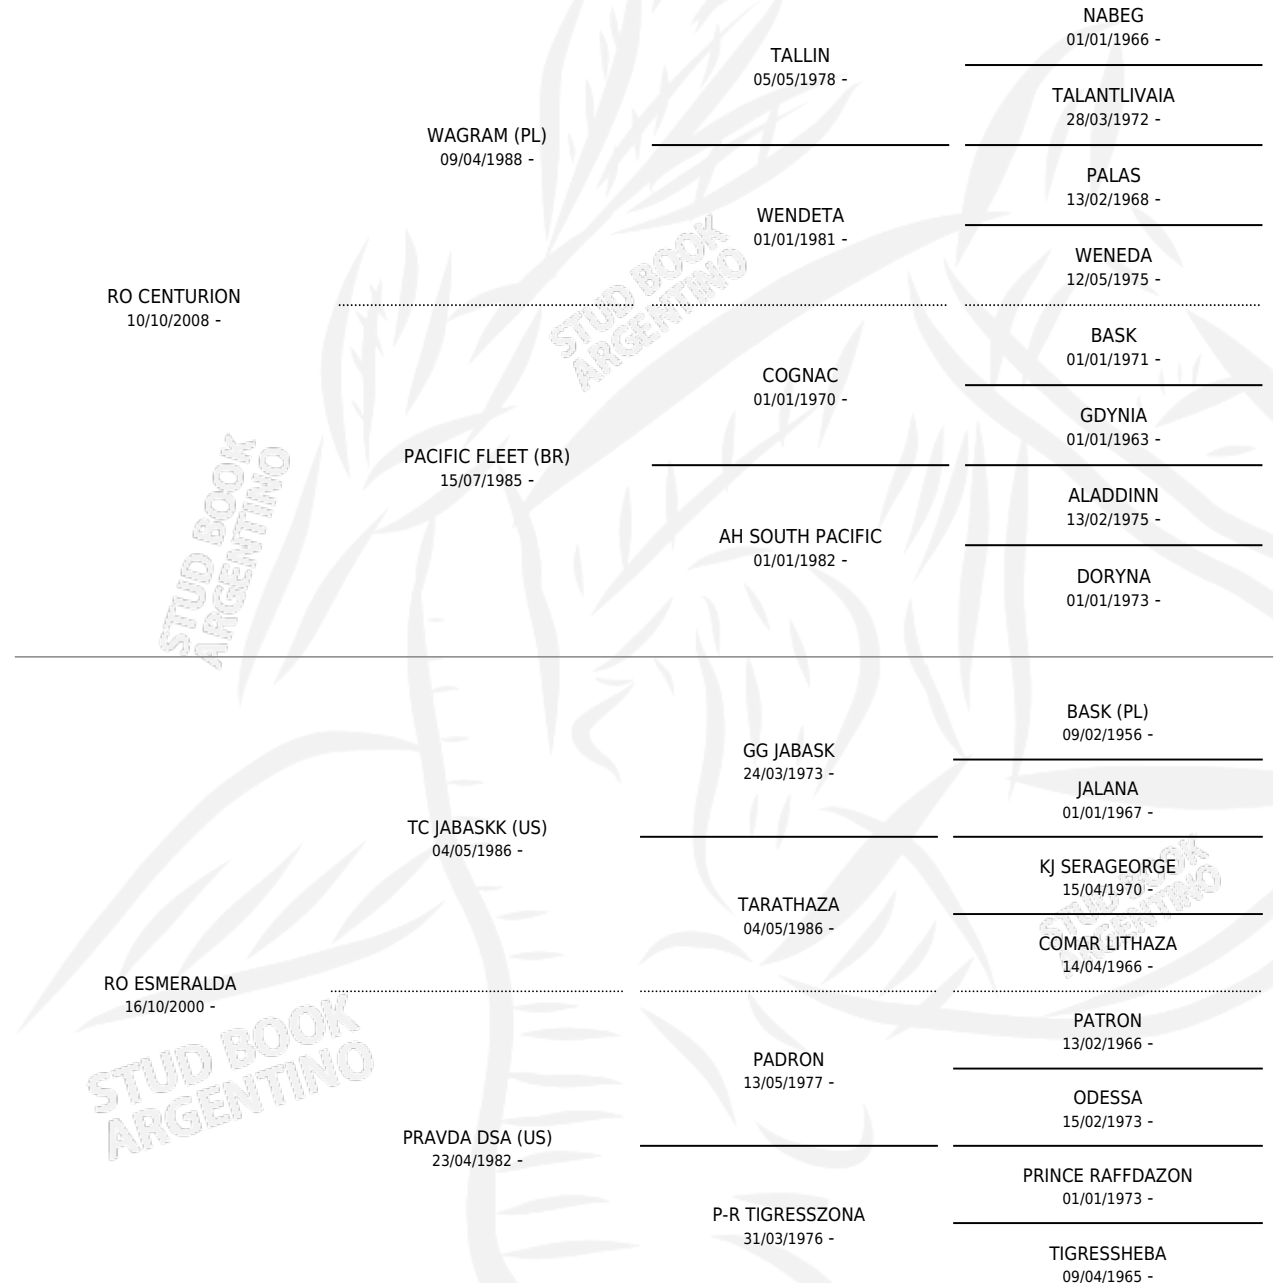

RO PERLA

por RO CENTURION y RO ESMERALDA por TC JABASKK (US)

Argentina · Hembra · Tordillo · AP · 13/11/2015
Familia · Volumen 42

ESTADO

TIPIFICACIÓN SANGUÍNEA	X
TIPIFICACIÓN POR ADN	✓
PASAPORTE	X
IDENTIFICACIÓN POR MICROCHIP	✓
REPRODUCTOR	✓

Lugar de nacimiento: Los Estribos

Criador: Los Estribos

PEDIGREE

S

mientos 0 / Efectividad 0.00%

PADRILLO

PRODUCTO

CRIADOR