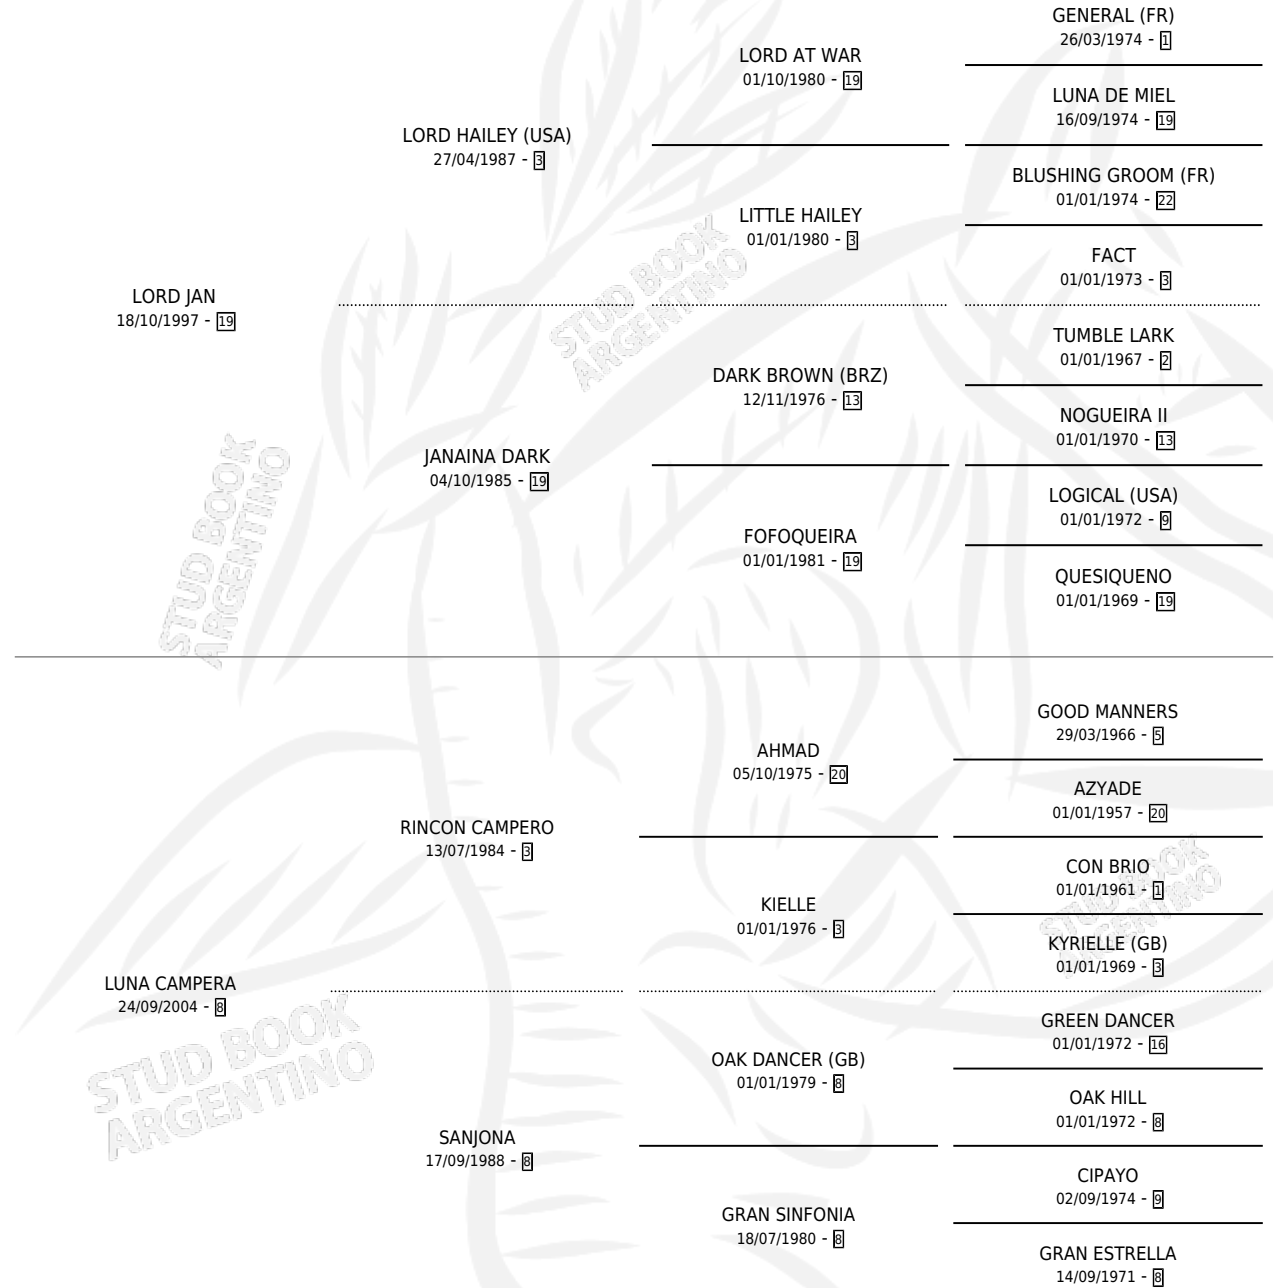

LADY OSCURIDAD

por LORD JAN y LUNA CAMPERA por RINCON CAMPERO

Argentina · Hembra · Zaino Negro · SP · 15/10/2015
Familia 8 · Volumen 42

ESTADO

TIPIFICACIÓN SANGUÍNEA	X
TIPIFICACIÓN POR ADN	✓
PASAPORTE	✓
IDENTIFICACIÓN POR MICROCHIP	✓
REPRODUCTOR	X

Lugar de nacimiento: Ranquel

Criador: Ranquel

PEDIGREE

LADY OSCURIDAD

Datos oficiales del Stud Book Argentino

Documento generado el 12/05/2026

studbook.org.ar