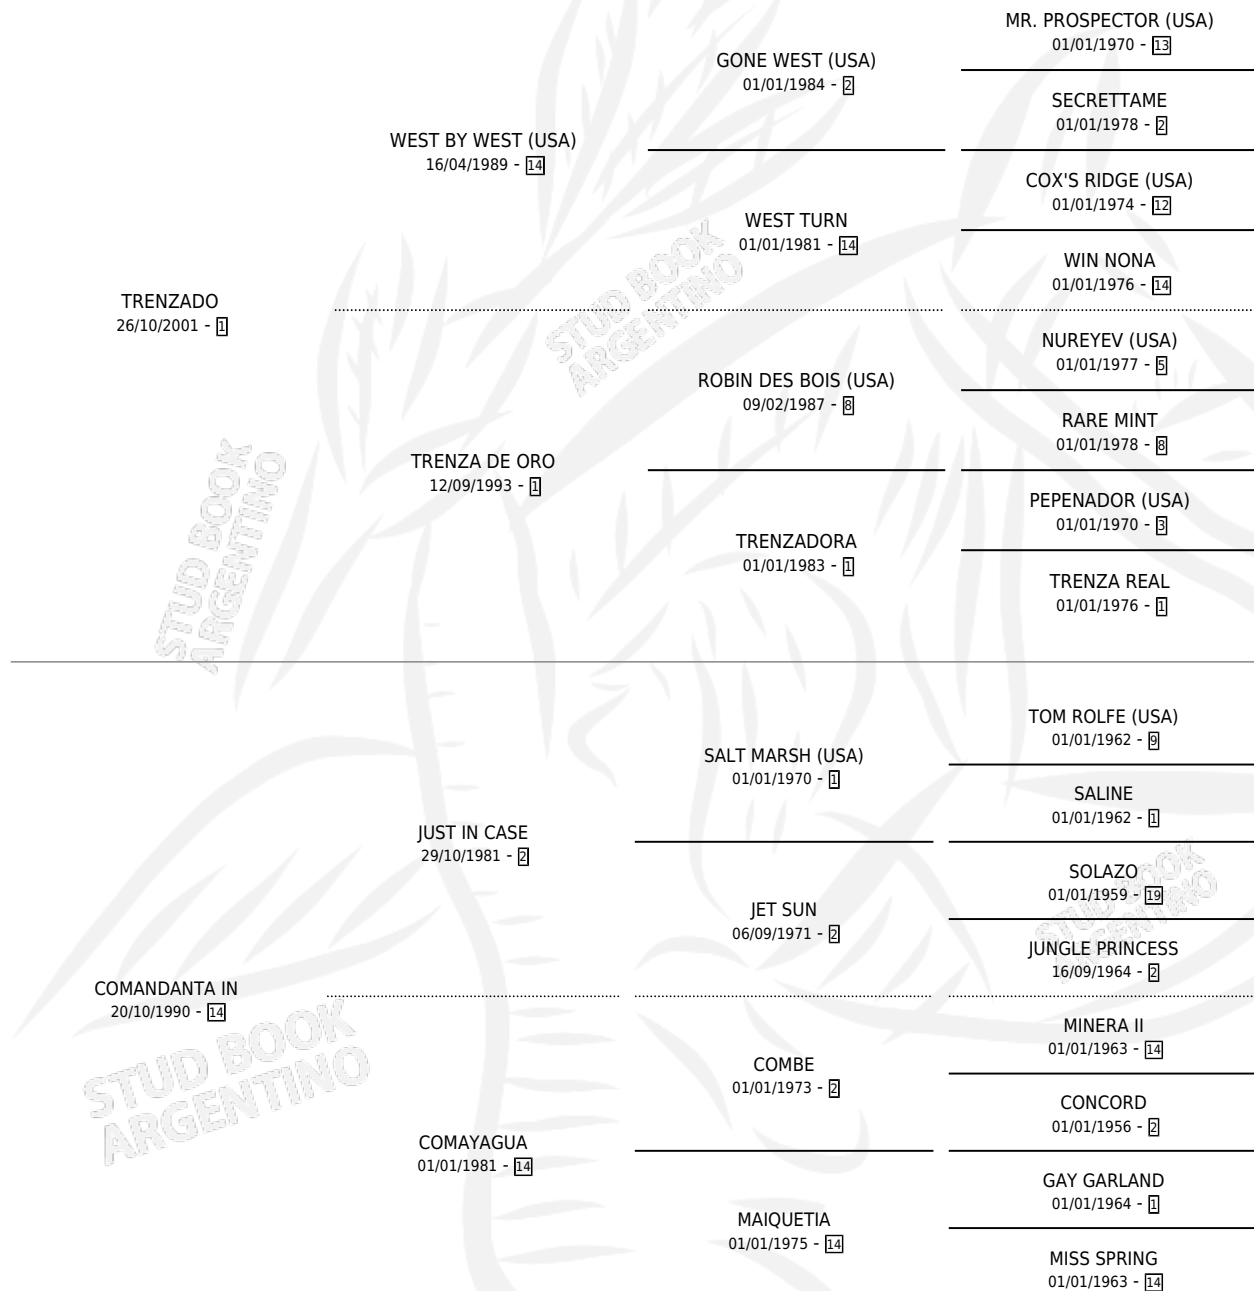

YAPEANDO

por **TRENZADO** y **COMANDANTA IN** por **JUST IN CASE**

Argentina · Macho · Zaino · SP · 06/11/2015
Familia 14-f · Volumen 42

ESTADO

TIPIFICACIÓN SANGUÍNEA	X
TIPIFICACIÓN POR ADN	X
PASAPORTE	X
IDENTIFICACIÓN POR MICROCHIP	X
REPRODUCTOR	X

Lugar de nacimiento: El Tio

Criador: El Tio

PEDIGREE

YAPEANDO

Datos oficiales del Stud Book Argentino

Documento generado el 05/05/2026

studbook.org.ar