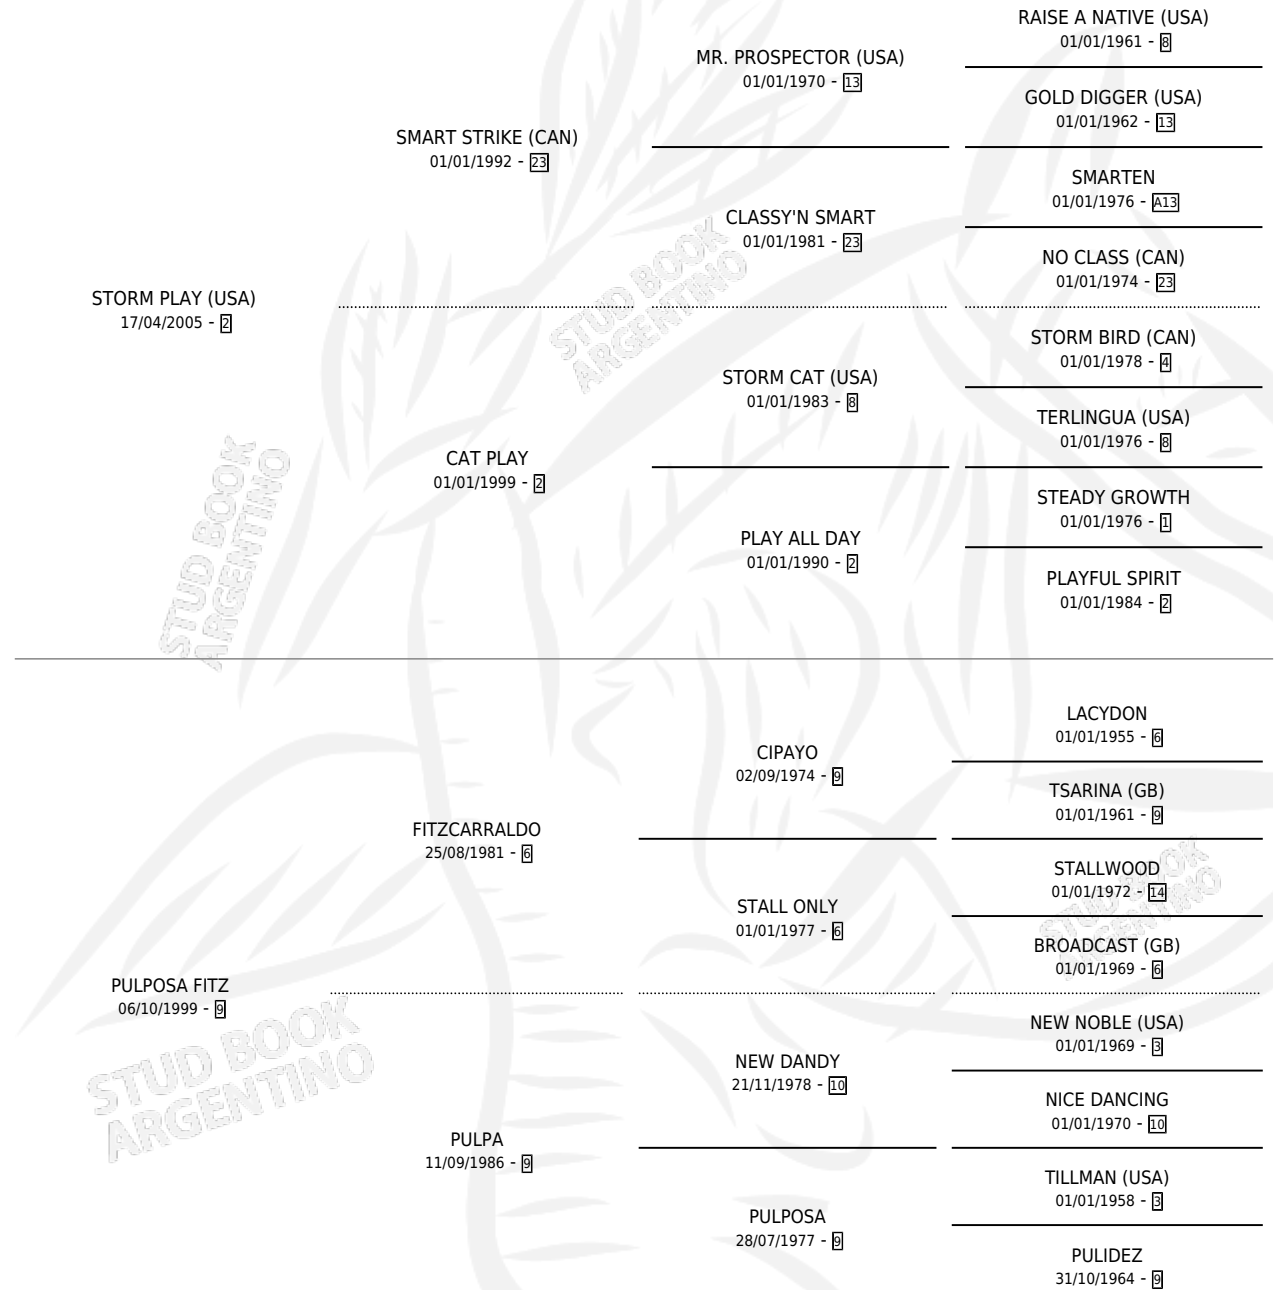

EL AJENO

por **STORM PLAY (USA)** y **PULPOSA FITZ** por **FITZCARRALDO**

Argentina · Macho · Zaino · SP · 04/09/2013
Familia 9-g · Volumen 41

ESTADO

TIPIFICACIÓN SANGUÍNEA	X
TIPIFICACIÓN POR ADN	✓
PASAPORTE	✓
IDENTIFICACIÓN POR MICROCHIP	✓
REPRODUCTOR	X

Lugar de nacimiento: Los Prados
Criador: Ghullermini Abundio

PEDIGREE