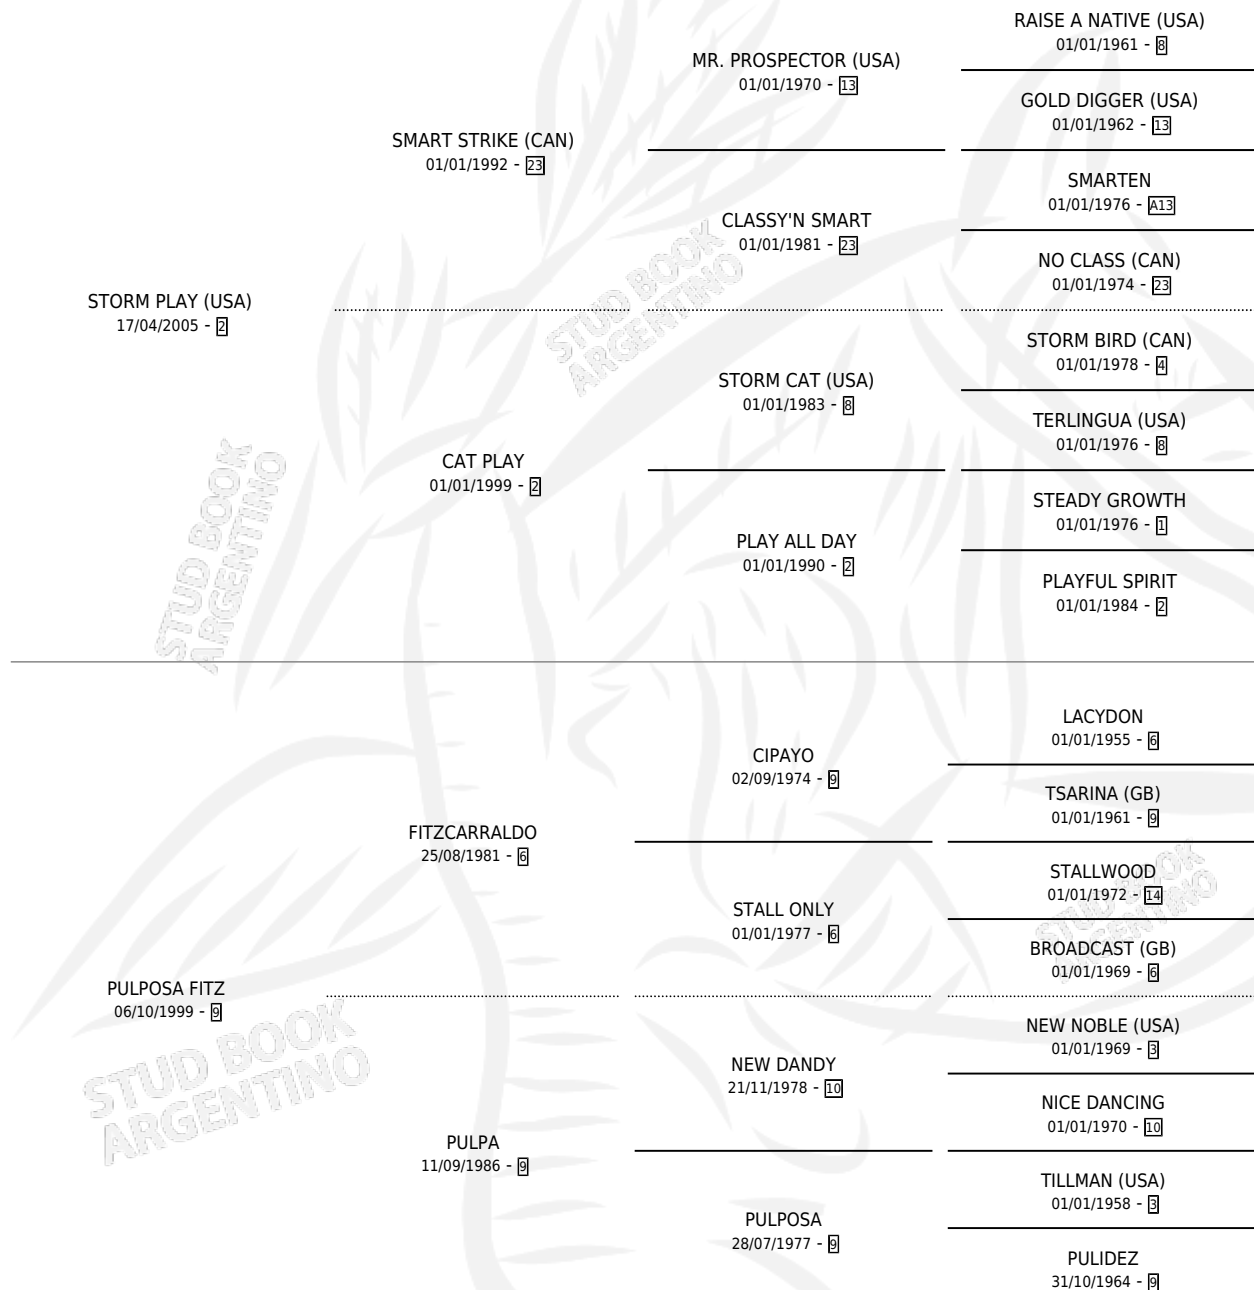

EL AJENO

por **STORM PLAY (USA)** y **PULPOSA FITZ** por **FITZCARRALDO**

Argentina · Macho · Zaino · SP · 04/09/2013
Familia 9-g · Volumen 41

ESTADO

TIPIFICACIÓN SANGUÍNEA	X
TIPIFICACIÓN POR ADN	✓
PASAPORTE	✓
IDENTIFICACIÓN POR MICROCHIP	✓
REPRODUCTOR	X

Lugar de nacimiento: Los Prados
Criador: Ghullermini Abundio

PEDIGREE