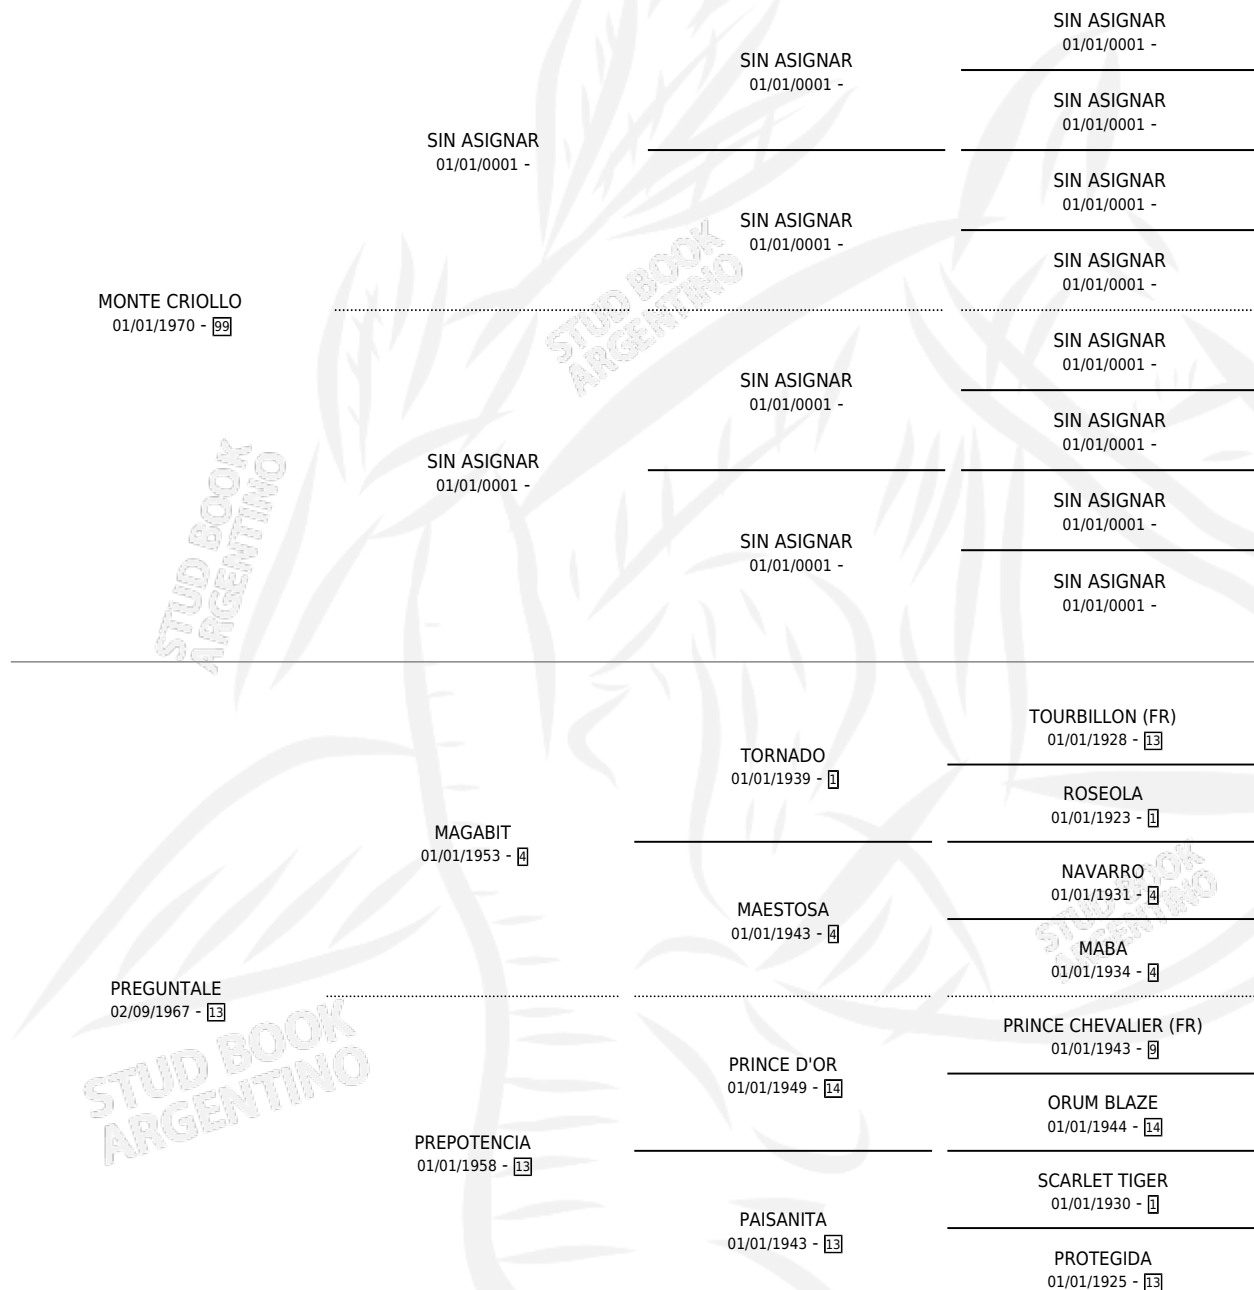

CONSULTALE

por MONTE CRIOLLO y PREGUNTALE por MAGABIT

Argentina · Macho · Zaino Colorado · SP · 06/11/1976
Familia 13-c · Volumen 29

ESTADO

TIPIFICACIÓN SANGUÍNEA	X
TIPIFICACIÓN POR ADN	X
PASAPORTE	X
IDENTIFICACIÓN POR MICROCHIP	X
REPRODUCTOR	X

Lugar de nacimiento: Campo particular

Criador: Sin dato

PEDIGREE

CONSULTALE

Datos oficiales del Stud Book Argentino

Documento generado el 04/05/2026

studbook.org.ar