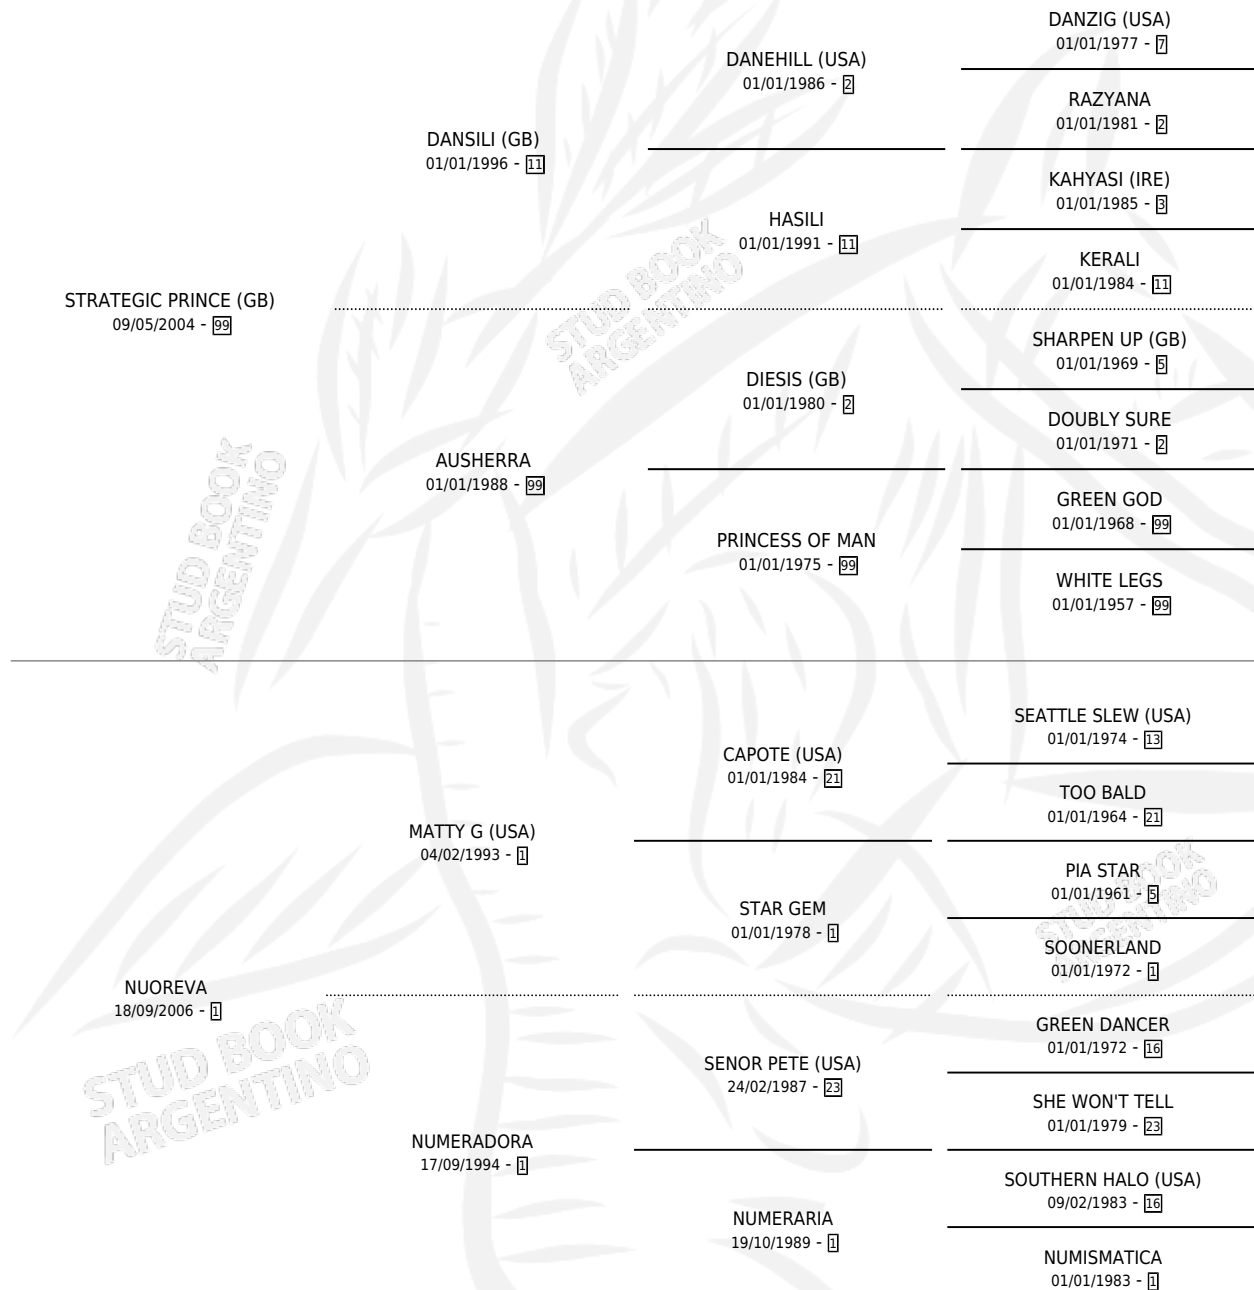

NOELLA

por **STRATEGIC PRINCE (GB)** y **NUOREVA** por **MATTY G (USA)**

Argentina · Hembra · Zaino · SP · 16/10/2015
Familia 1-m · Volumen 42

ESTADO

| | |
|------------------------------|---|
| TIPIFICACIÓN SANGUÍNEA | X |
| TIPIFICACIÓN POR ADN | ✓ |
| PASAPORTE | ✓ |
| IDENTIFICACIÓN POR MICROCHIP | ✓ |
| REPRODUCTOR | X |

Lugar de nacimiento: La Leyenda De Areco
Criador: La Leyenda De Areco

PEDIGREE

NOELLA

Datos oficiales del Stud Book Argentino

Documento generado el 26/04/2026

studbook.org.ar