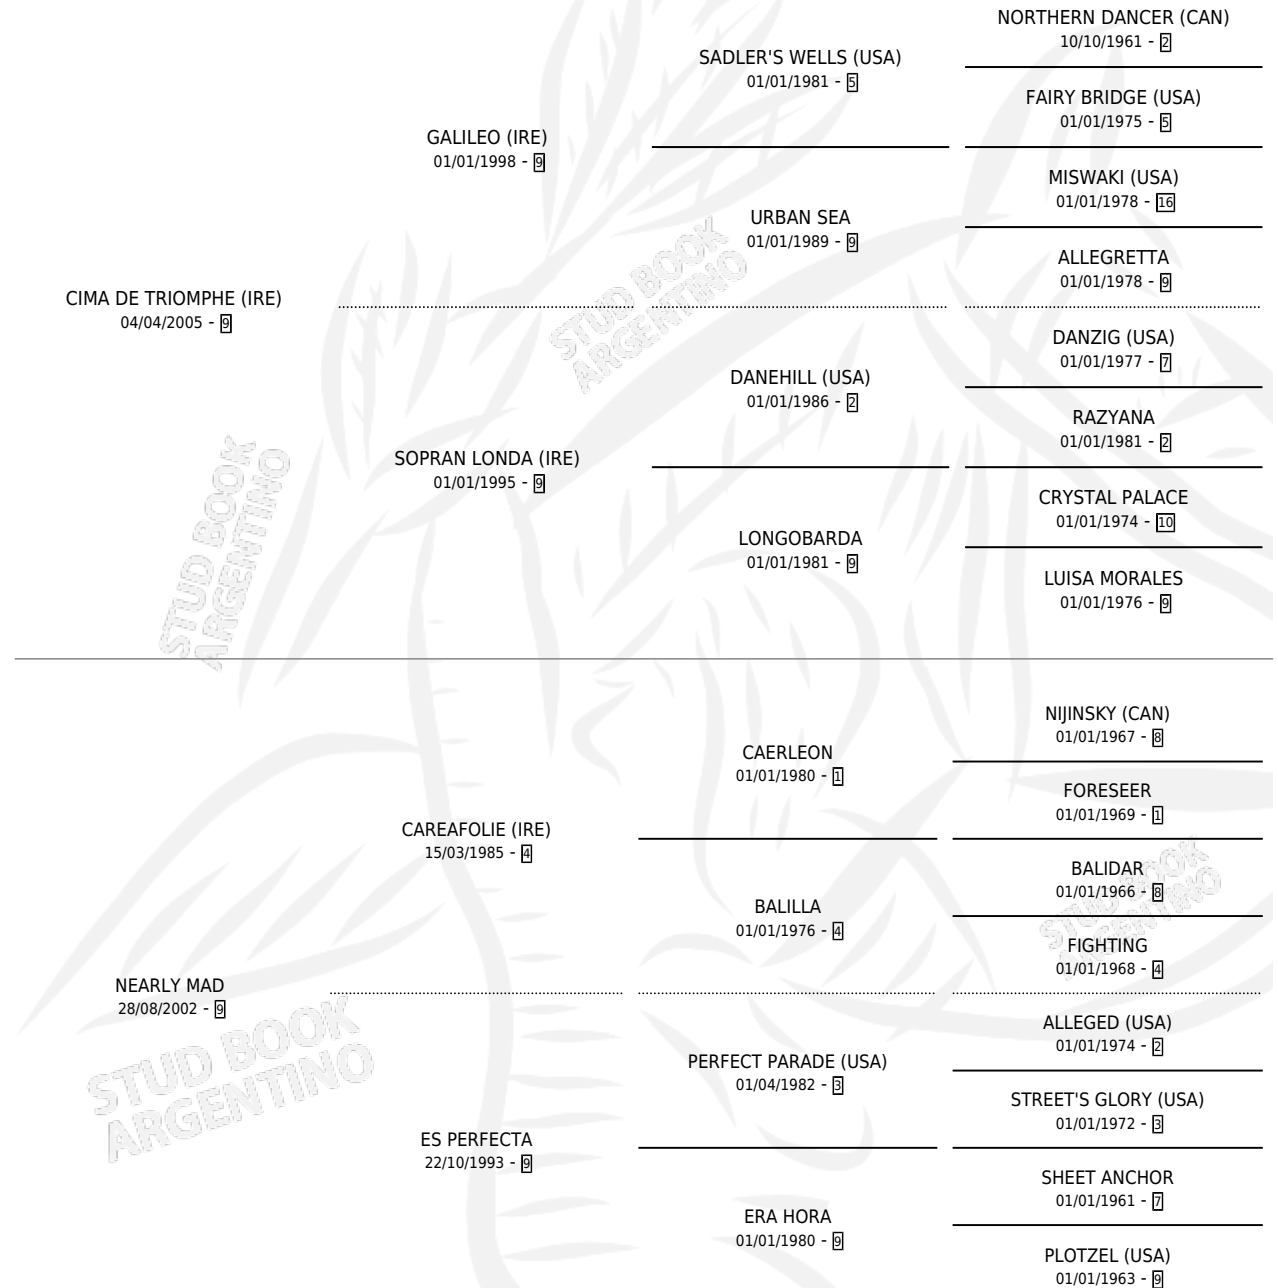

NEIMAR

por CIMA DE TRIOMPHE (IRE) y NEARLY MAD por CAREAFOLIE (IRE)

Argentina · Macho · Zaino · SP · 19/10/2015
Familia 9-e · Volumen 42

ESTADO

TIPIFICACIÓN SANGUÍNEA	X
TIPIFICACIÓN POR ADN	✓
PASAPORTE	✓
IDENTIFICACIÓN POR MICROCHIP	✓
REPRODUCTOR	X

Lugar de nacimiento: La Leyenda De Areco

Criador: La Leyenda De Areco

PEDIGREE

CAMPAÑA

Solo carreras oficiales de Argentina

POR EDAD

EDAD	CC	1°	2°	3°	4°	5°	NP	CLC	CLG	CLCG1	CLGG1	IMPORTE	GANANCIA / CC
3 AÑOS	2	0	0	0	0	0	2	0	0	0	0	\$0	\$0
TOTALES	2	0	0	0	0	0	2	0	0	0	0	\$0	\$0
%		0.0%	0.0%	0.0%	0.0%	0.0%	100%	0.0%	0.0%	0.0%	0.0%		