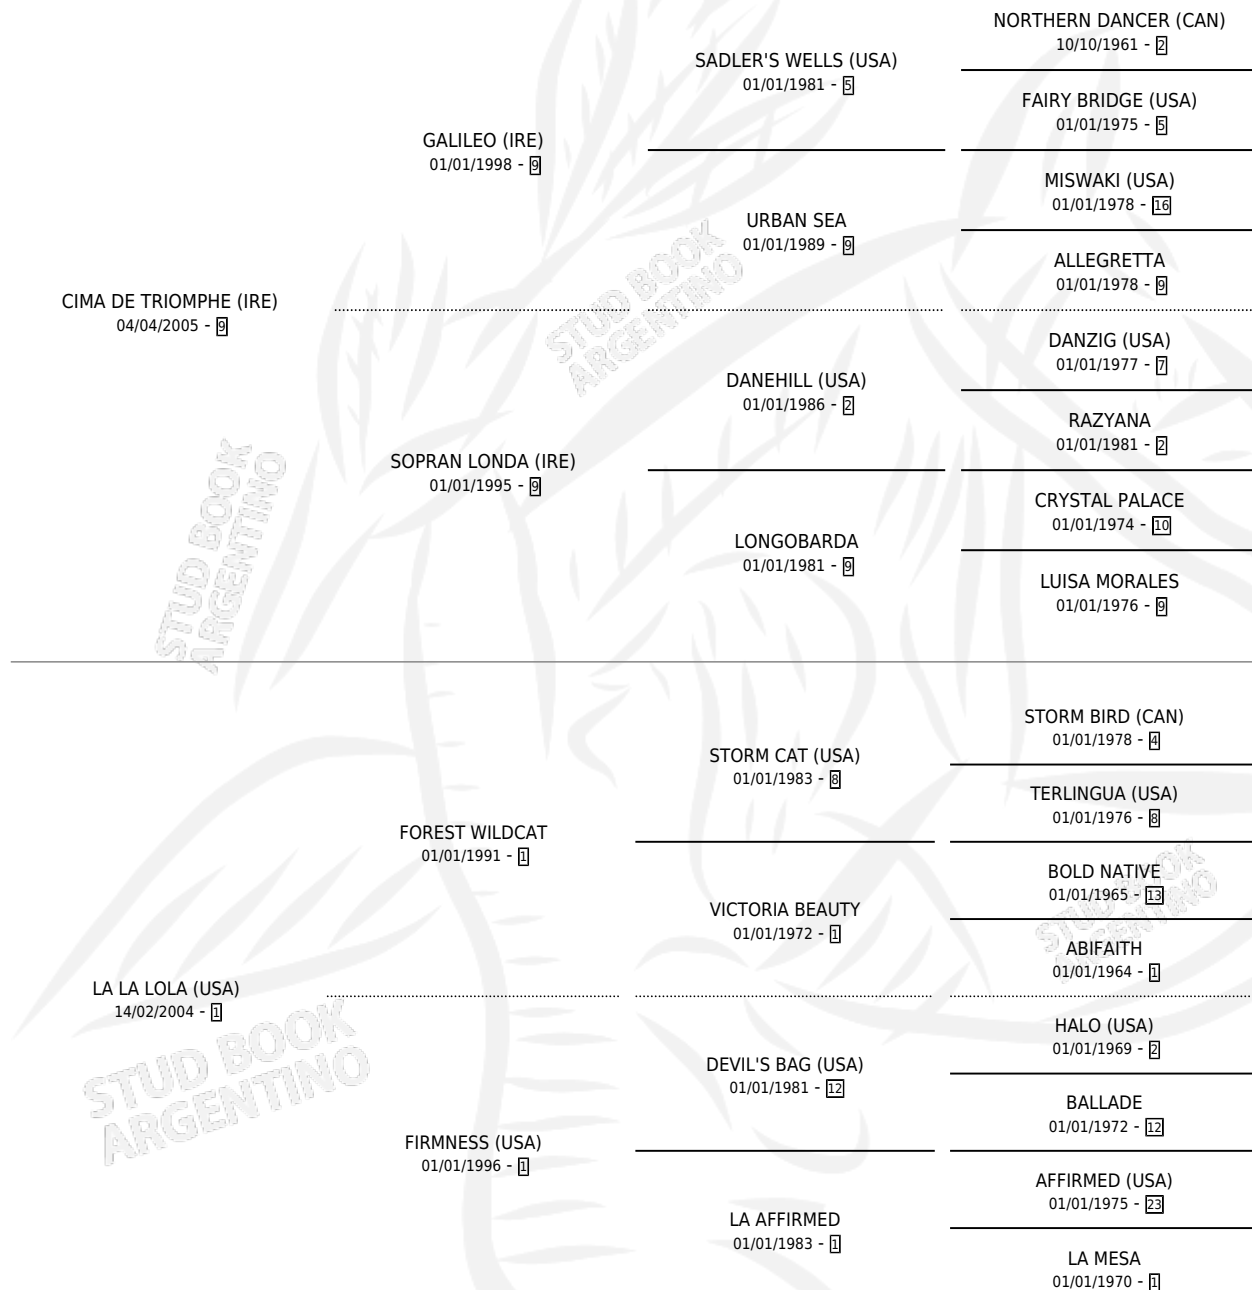

LOLA CHAI

por CIMA DE TRIOMPHE (IRE) y LA LA LOLA (USA) por
FOREST WILDCAT

Argentina · Hembra · Tordillo · SP · 25/10/2015
Familia 1-x · Volumen 42

ESTADO

TIPIFICACIÓN SANGUÍNEA	X
TIPIFICACIÓN POR ADN	✓
PASAPORTE	✓
IDENTIFICACIÓN POR MICROCHIP	✓
REPRODUCTOR	✓

Lugar de nacimiento: La Leyenda De Areco

Criador: La Leyenda De Areco

~

HIJOS

	MACHOS	HEMBRAS
3 NACIERON	2	1
1 CORRIERON	0	1
1 GANARON	0	1
0 GANADORES CL	0 GANADORES GR	0 GANADORES G1

PEDIGREE