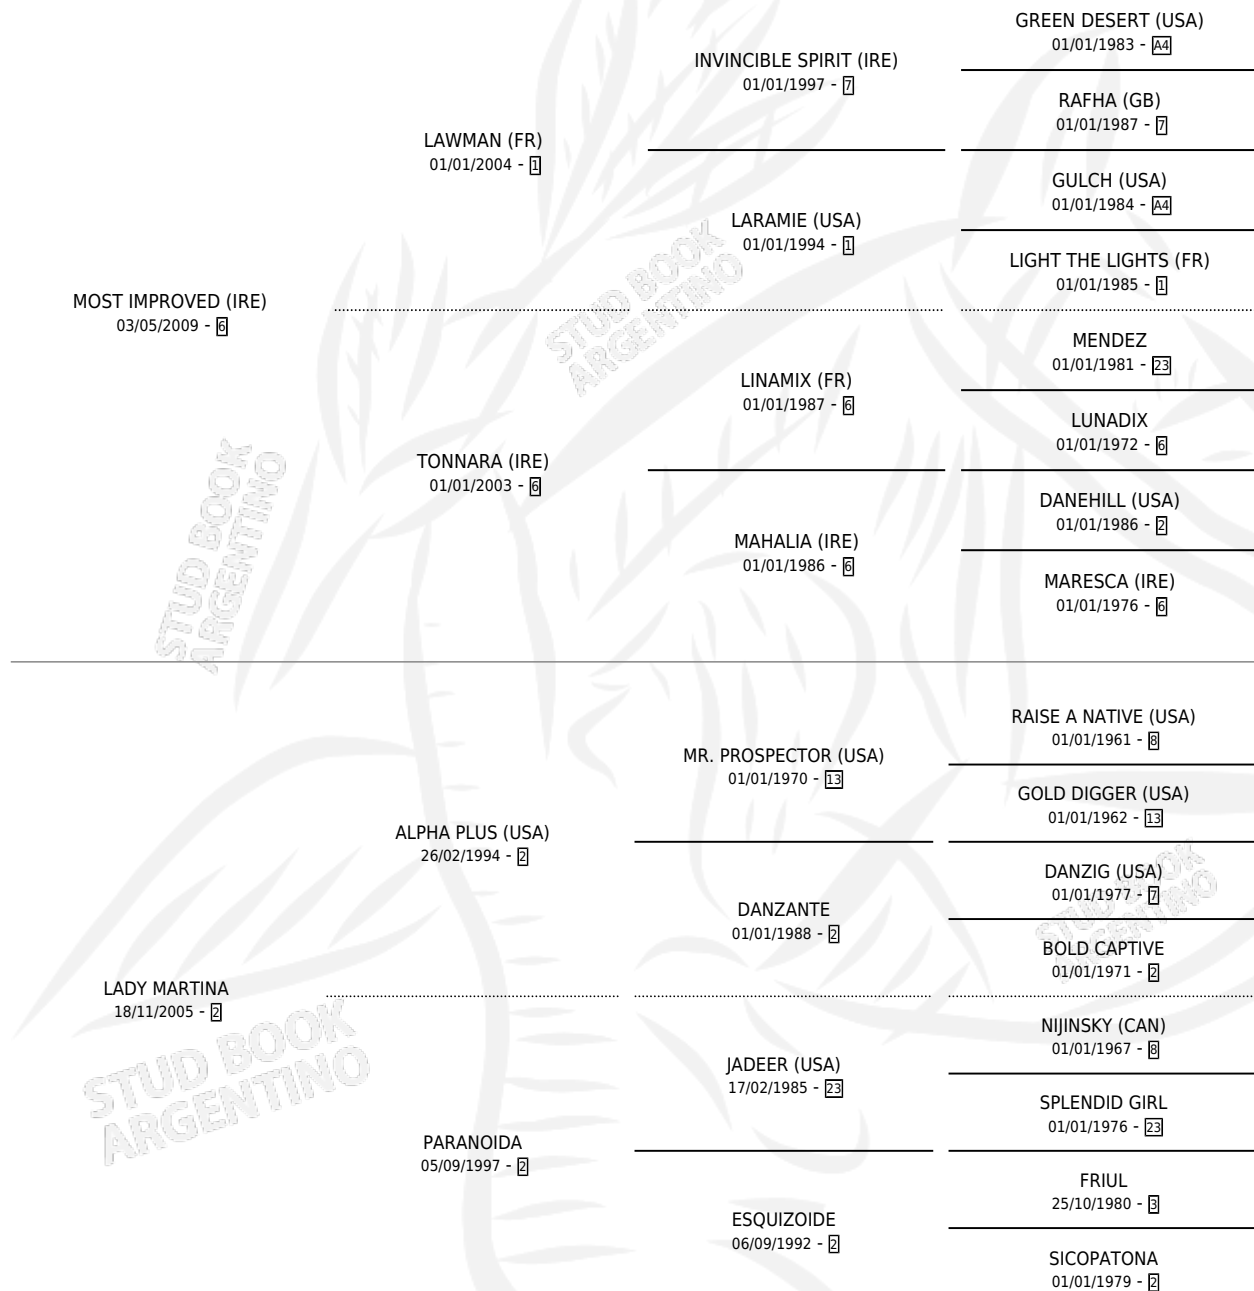

LADY NOCTURNA

por **MOST IMPROVED (IRE)** y **LADY MARTINA** por **ALPHA PLUS (USA)**

Argentina · Hembra · Zaino · SP · 18/10/2015
Familia 2-f · Volumen 42

ESTADO

TIPIFICACIÓN SANGUÍNEA	X
TIPIFICACIÓN POR ADN	✓
PASAPORTE	✓
IDENTIFICACIÓN POR MICROCHIP	✓
REPRODUCTOR	X

Lugar de nacimiento: Dilu

Criador: Napolitani Ricardo Alberto y Guerreiro Gustavo Martin

PEDIGREE

LADY NOCTURNA

Datos oficiales del Stud Book Argentino

Documento generado el 09/05/2026

studbook.org.ar