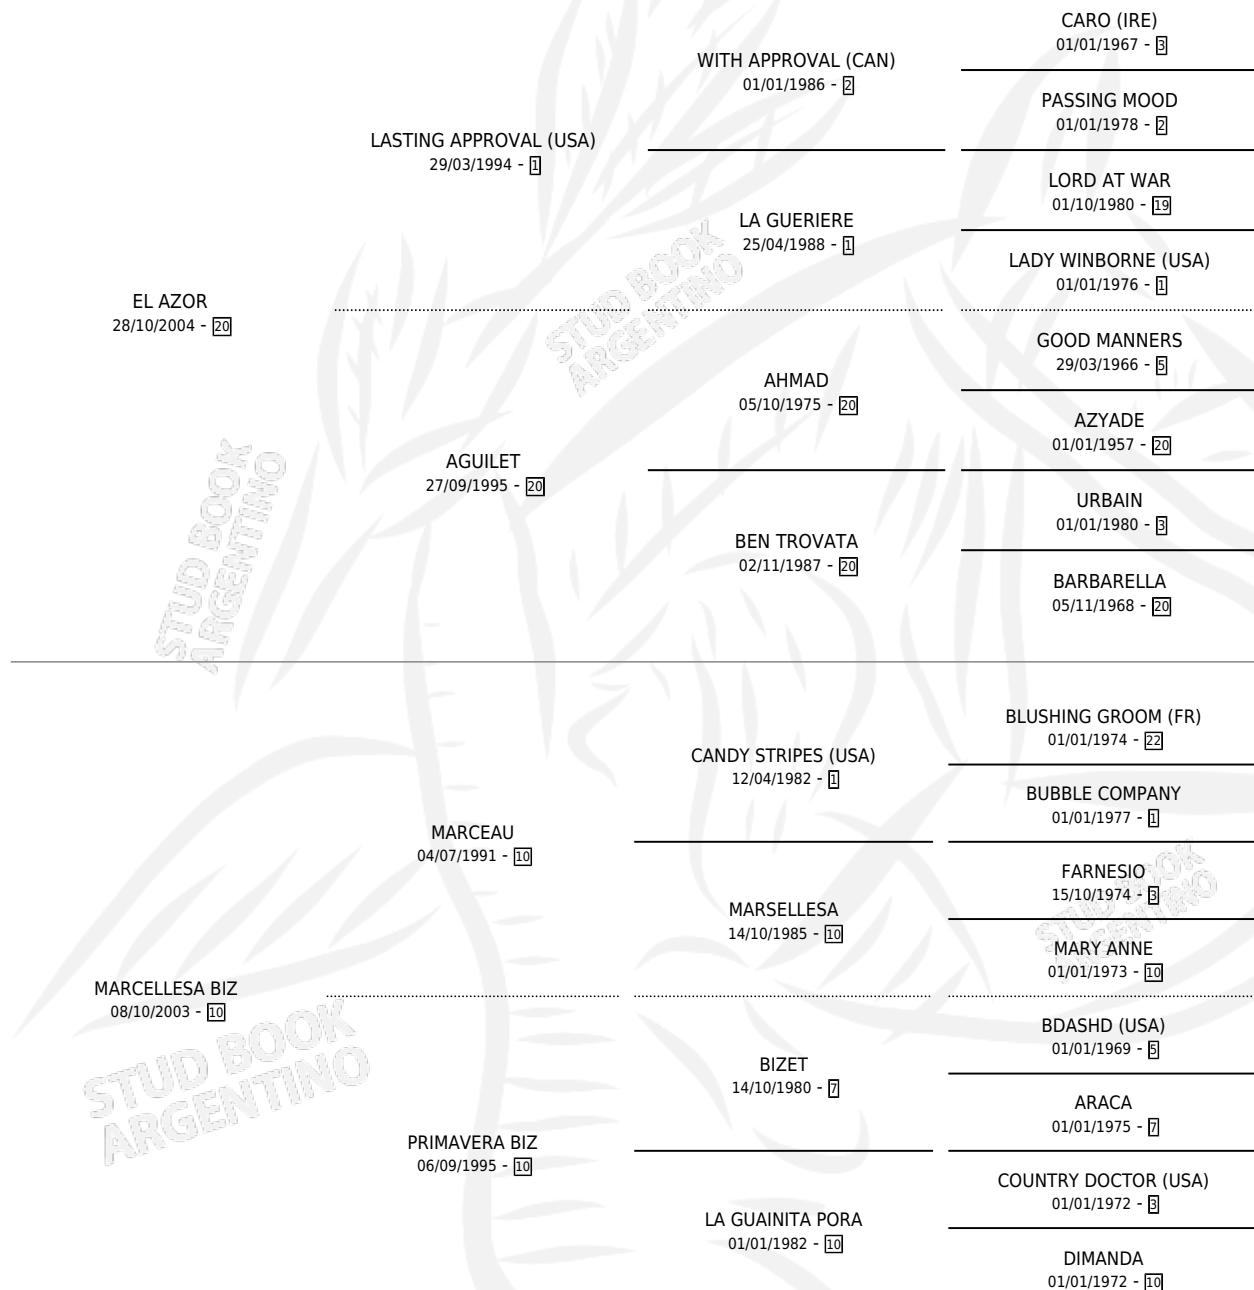

AZORADO VASCO

por EL AZOR y MARCELLESA BIZ por MARCEAU

Argentina · Macho · Tordillo · SP · 12/10/2015
Familia 10-b · Volumen 42

ESTADO

TIPIFICACIÓN SANGUÍNEA	X
TIPIFICACIÓN POR ADN	✓
PASAPORTE	✓
IDENTIFICACIÓN POR MICROCHIP	✓
REPRODUCTOR	X

Lugar de nacimiento: Don Goyo

Criador: Peirano Rodolfo Pedro y Harriague Horacio Victorino

PEDIGREE

CAMPAÑA

Solo carreras oficiales de Argentina

POR EDAD

EDAD	CC	1°	2°	3°	4°	5°	NP	CLC	CLG	CLCG1	CLGG1	IMPORTE	GANANCIA / CC
3 AÑOS	1	0	0	0	0	0	1	0	0	0	0	\$0	\$0
4 AÑOS	5	0	0	0	0	0	5	0	0	0	0	\$0	\$0
TOTALES	6	0	0	0	0	0	6	0	0	0	0	\$0	\$0
%		0.0%	0.0%	0.0%	0.0%	0.0%	100%	0.0%	0.0%	0.0%	0.0%		