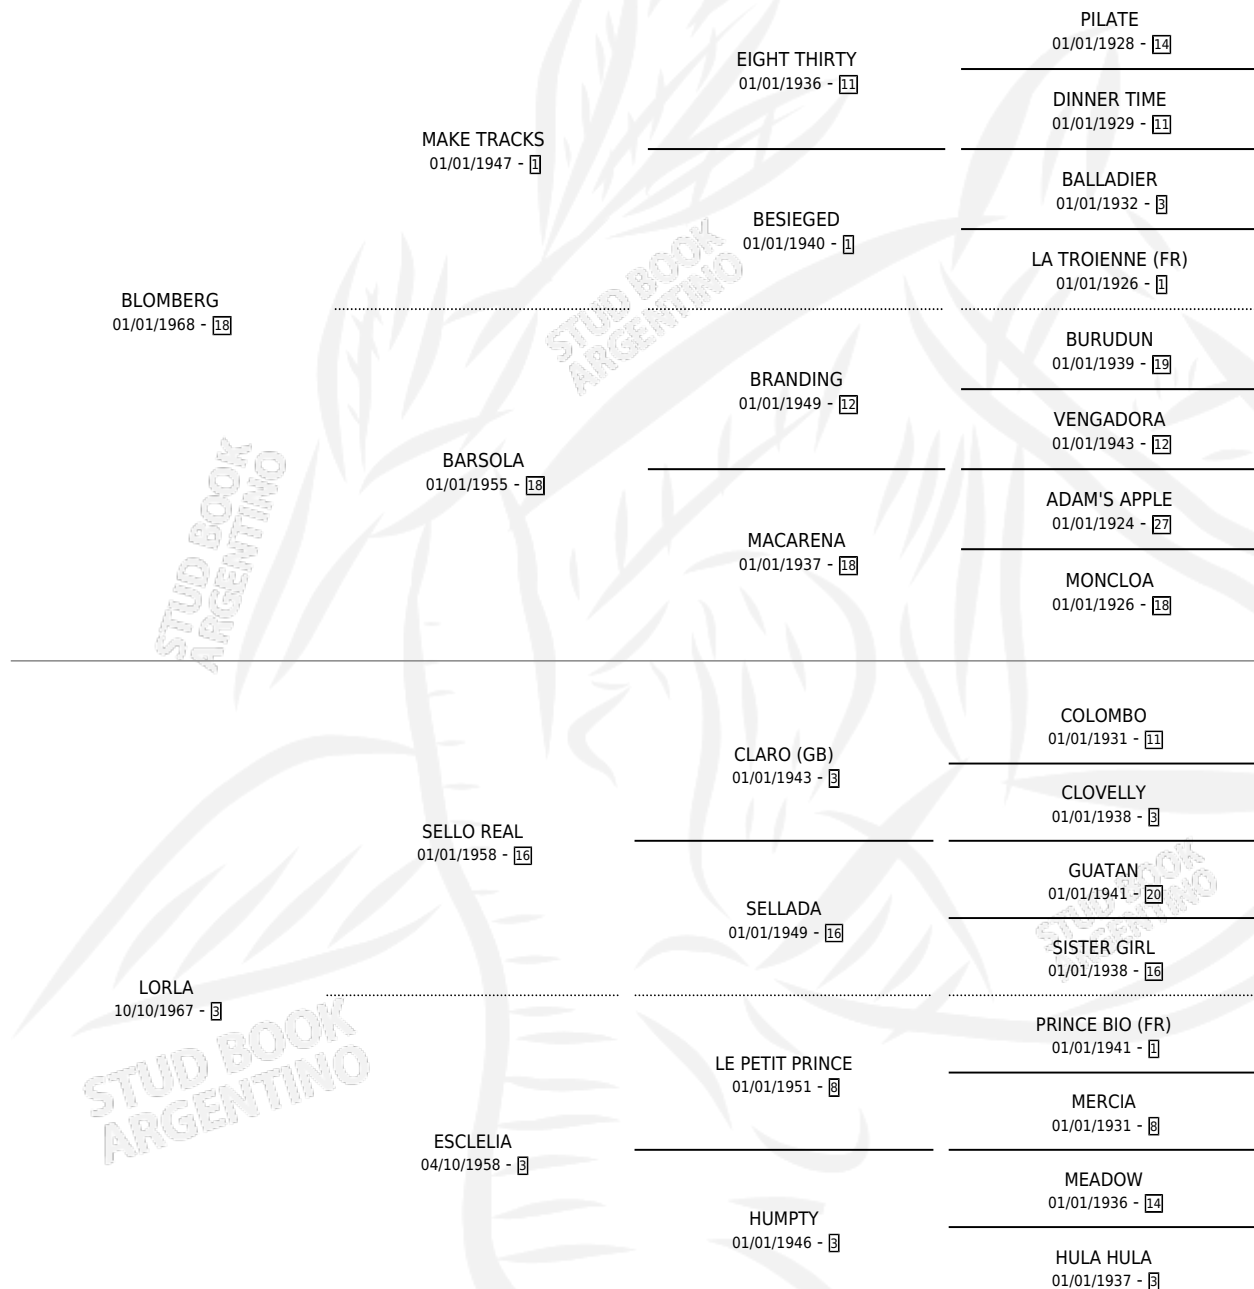

LA CREACION

por **BLOMBERG** y **LORLA** por **SELLO REAL**

Argentina · Hembra · Zaino Colorado · SP · 02/11/1976
Familia 3-m · Volumen 29

ESTADO

TIPIFICACIÓN SANGUÍNEA	X
TIPIFICACIÓN POR ADN	X
PASAPORTE	X
IDENTIFICACIÓN POR MICROCHIP	X
REPRODUCTOR	✓

Lugar de nacimiento: Campo particular

Criador: Sin dato

~

HIJOS

	MACHOS	HEMBRAS
5 NACIERON	1	4
1 CORRIERON	1	0
1 GANARON	1	0
0 GANADORES CL	0 GANADORES GR	0 GANADORES G1

PEDIGREE

S

mientos 5 / Efectividad 83.33%

PADRILLO	PRODUCTO	CRIADOR	1ER SERVICIO	ÚLTIMO SERVICIO
NICODEME	NICO GAUCHA (H A, 19/10/1989)	SIN DATO	08/11/1988	08/11/1988
NICODEME	NICO LIGERO (M AT, 25/09/1988)	SIN DATO	17/10/1987	20/10/1987
TREASURE HUNTER (USA)	CREATIVIDAD (H Z, 06/10/1987)	SIN DATO	23/10/1986	29/10/1986
TREASURE HUNTER (USA)	LA VACANTE (H ZC, 15/10/1986)	SIN DATO	29/10/1985	29/10/1985
TREASURE HUNTER (USA)	CREDENCIAL (H A, 28/09/1984)	SIN DATO		
TREASURE HUNTER (USA)	∅			