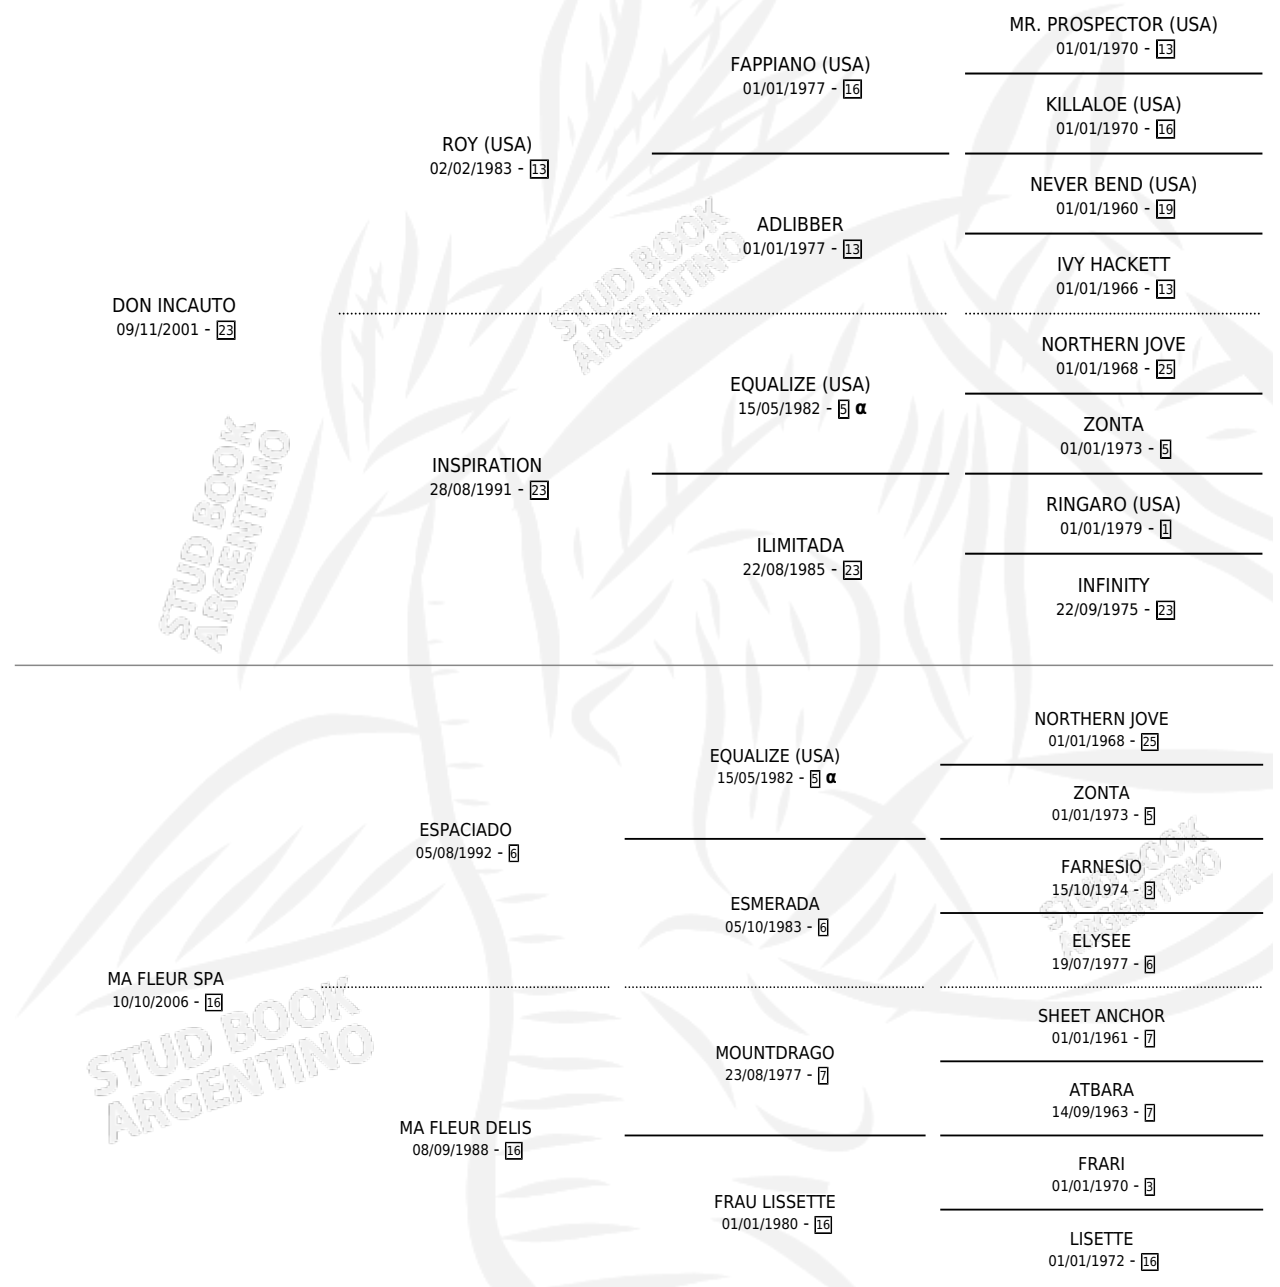

SEÑOR DE LA FLOR

por DON INCAUTO y MA FLEUR SPA por ESPACIADO

Argentina · Macho · Tordillo · SP · 18/10/2015
Familia 16-h · Volumen 42

ESTADO

TIPIFICACIÓN SANGUÍNEA	X
TIPIFICACIÓN POR ADN	✓
PASAPORTE	✓
IDENTIFICACIÓN POR MICROCHIP	✓
REPRODUCTOR	X

Lugar de nacimiento: Vadarkblar

Criador: Vadarkblar

PEDIGREE

INBREEDING : α

CAMPAÑA

Solo carreras oficiales de Argentina

POR EDAD

EDAD	CC	1°	2°	3°	4°	5°	NP	CLC	CLG	CLCG1	CLGG1	IMPORTE	GANANCIA / CC
3 AÑOS	2	0	0	0	0	0	2	0	0	0	0	\$6,400	\$3,200
4 AÑOS	10	1	2	0	0	3	4	2	0	0	0	\$290,050	\$29,005
5 AÑOS	9	0	0	0	0	2	7	0	0	0	0	\$35,600	\$3,956
TOTALES	21	1	2	0	0	5	13	2	0	0	0	\$332,050	\$15,812
%		4.8%	9.5%	0.0%	0.0%	23.8%	61.9%	9.5%	0.0%	0.0%	0.0%		