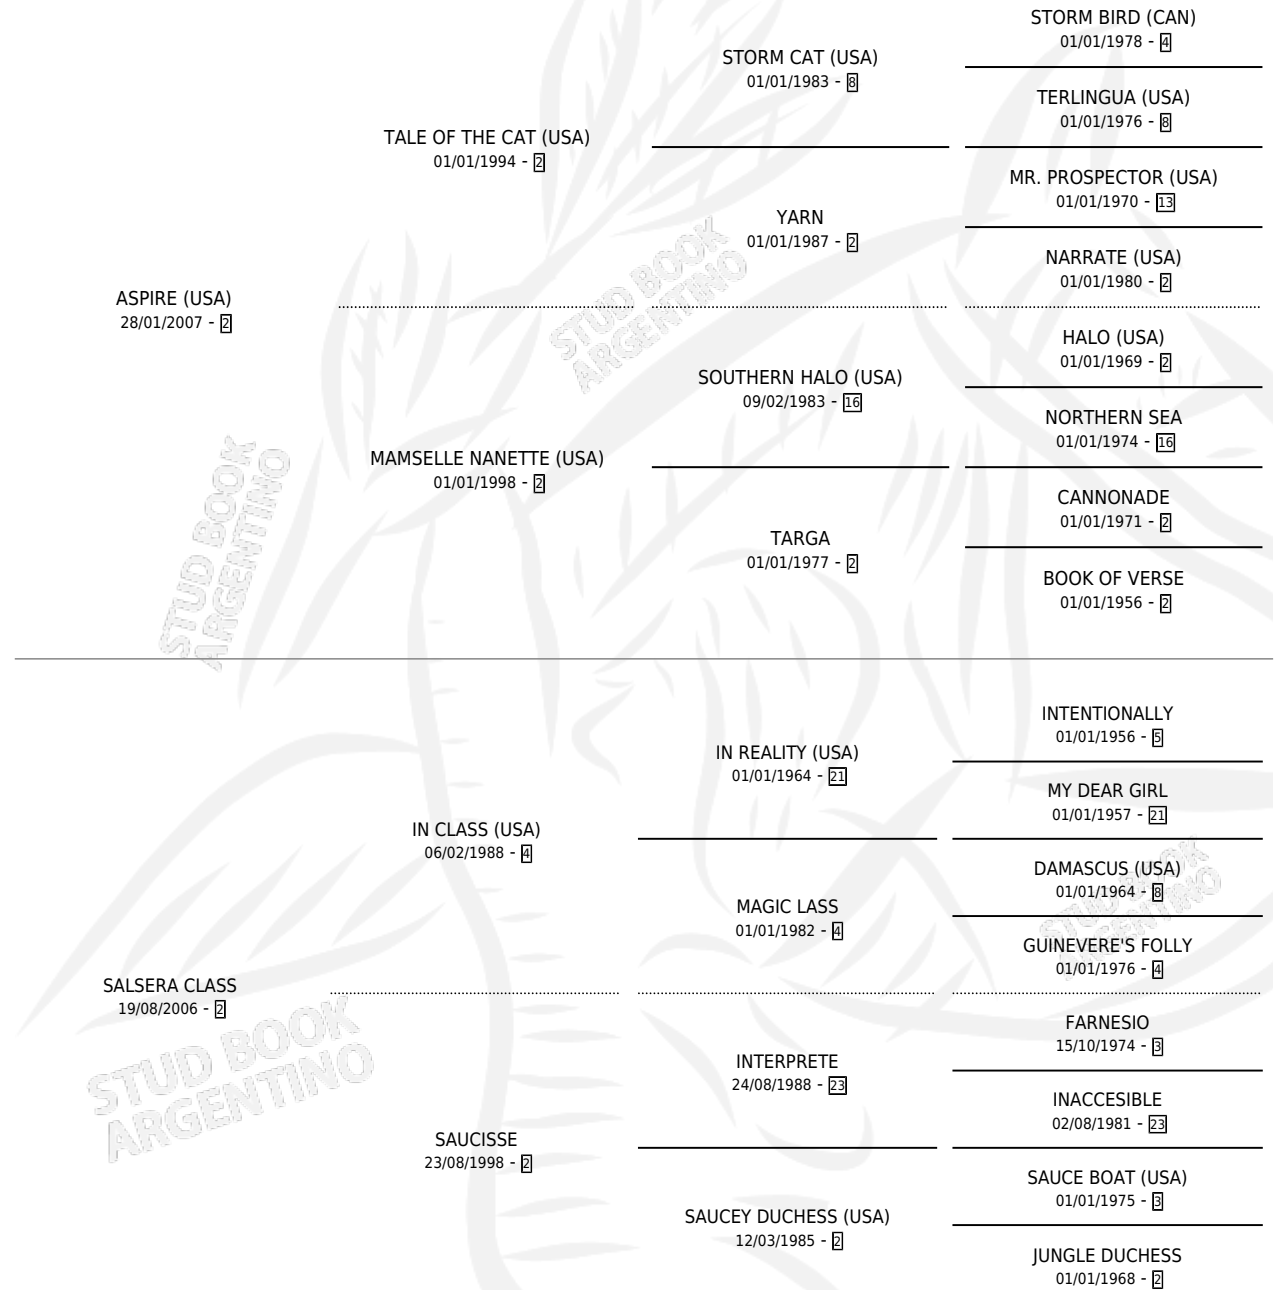

LA RICA SALSA

por **ASPIRE (USA)** y **SALSERA CLASS** por **IN CLASS (USA)**

Argentina · Hembra · Zaino · SP · 22/10/2015
Familia 2-g · Volumen 42

ESTADO

TIPIFICACIÓN SANGUÍNEA	X
TIPIFICACIÓN POR ADN	✓
PASAPORTE	✓
IDENTIFICACIÓN POR MICROCHIP	✓
REPRODUCTOR	X

Lugar de nacimiento: Vadarkblar

Criador: Vadarkblar

PEDIGREE

CAMPAÑA

Solo carreras oficiales de Argentina

POR EDAD

EDAD	CC	1°	2°	3°	4°	5°	NP	CLC	CLG	CLCG1	CLGG1	IMPORTE	GANANCIA / CC
3 AÑOS	6	1	0	0	0	0	5	0	0	0	0	\$70,000	\$11,667
TOTALES	6	1	0	0	0	0	5	0	0	0	0	\$70,000	\$11,667
%		16.7%	0.0%	0.0%	0.0%	0.0%	83.3%	0.0%	0.0%	0.0%	0.0%		