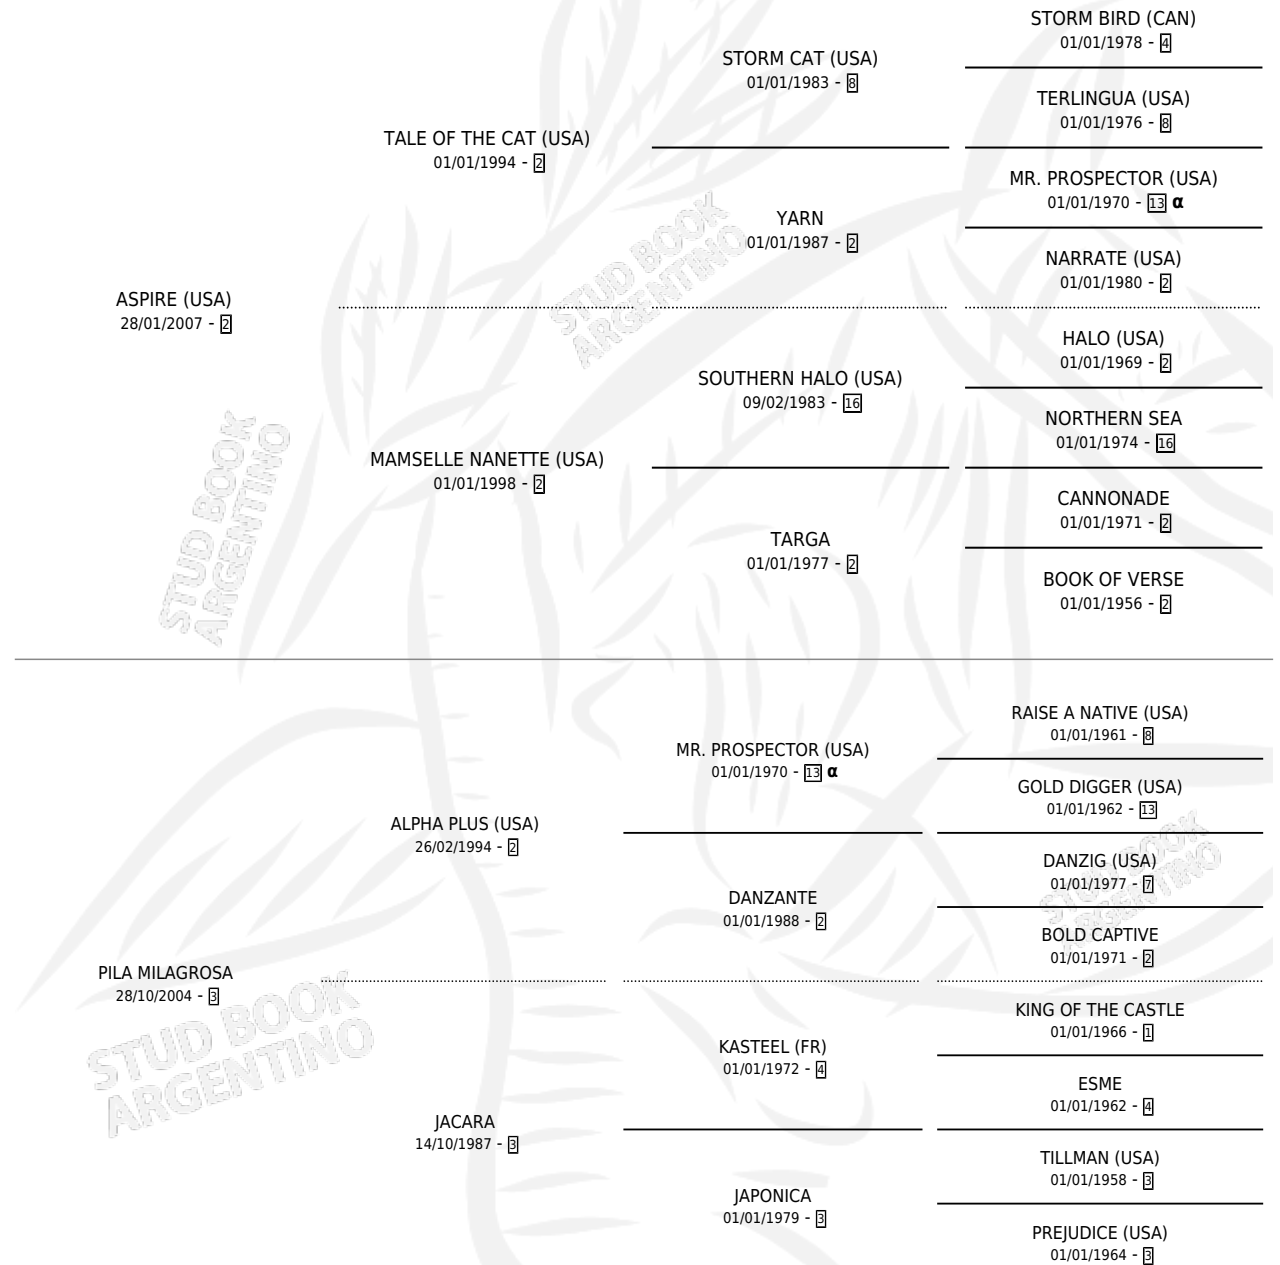

LA BAUTIZADA

por **ASPIRE (USA)** y **PILA MILAGROSA** por **ALPHA PLUS (USA)**

Argentina · Hembra · Zaino · SP · 23/10/2015
Familia 3-I · Volumen 42

ESTADO

TIPIFICACIÓN SANGUÍNEA	X
TIPIFICACIÓN POR ADN	✓
PASAPORTE	✓
IDENTIFICACIÓN POR MICROCHIP	✓
REPRODUCTOR	✓

Lugar de nacimiento: Vadarkblar
Criador: Vadarkblar

PEDIGREE

INBREEDING : α