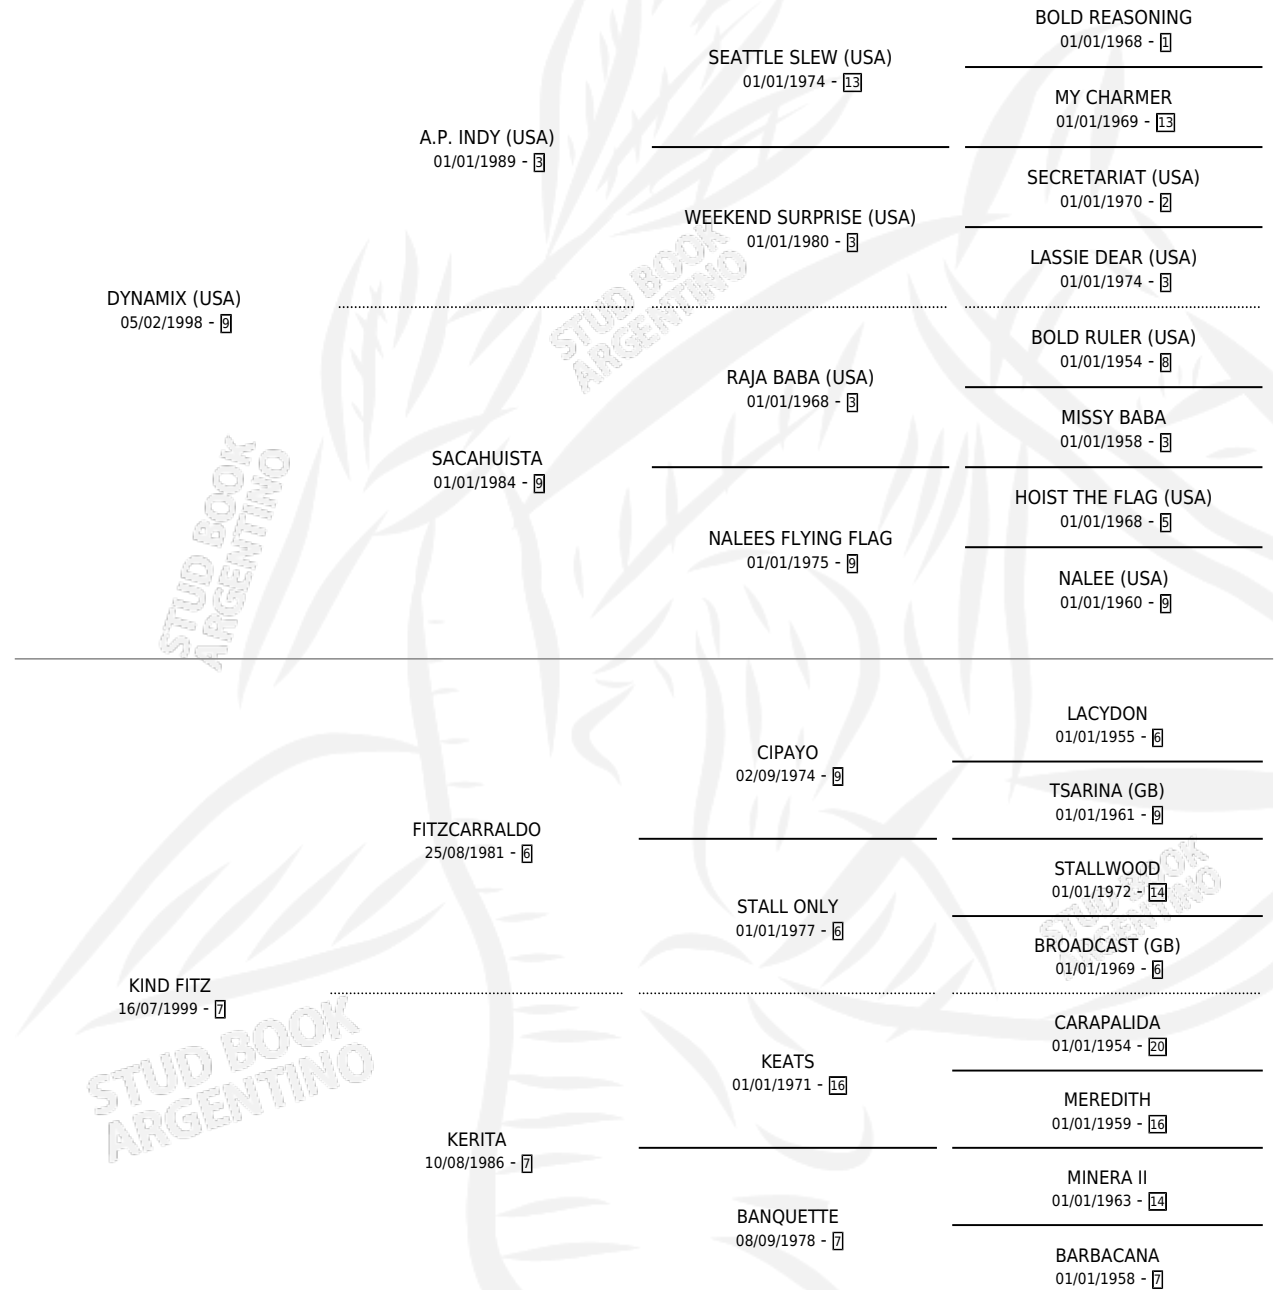

KINDEST

por **DYNAMIX (USA)** y **KIND FITZ** por **FITZCARRALDO**

Argentina · Macho · Zaino · SP · 31/10/2015
Familia 7 · Volumen 42

ESTADO

TIPIFICACIÓN SANGUÍNEA	X
TIPIFICACIÓN POR ADN	✓
PASAPORTE	✓
IDENTIFICACIÓN POR MICROCHIP	✓
REPRODUCTOR	X

Lugar de nacimiento: El Mallin

Criador: A. Bullrich S. A.

PEDIGREE