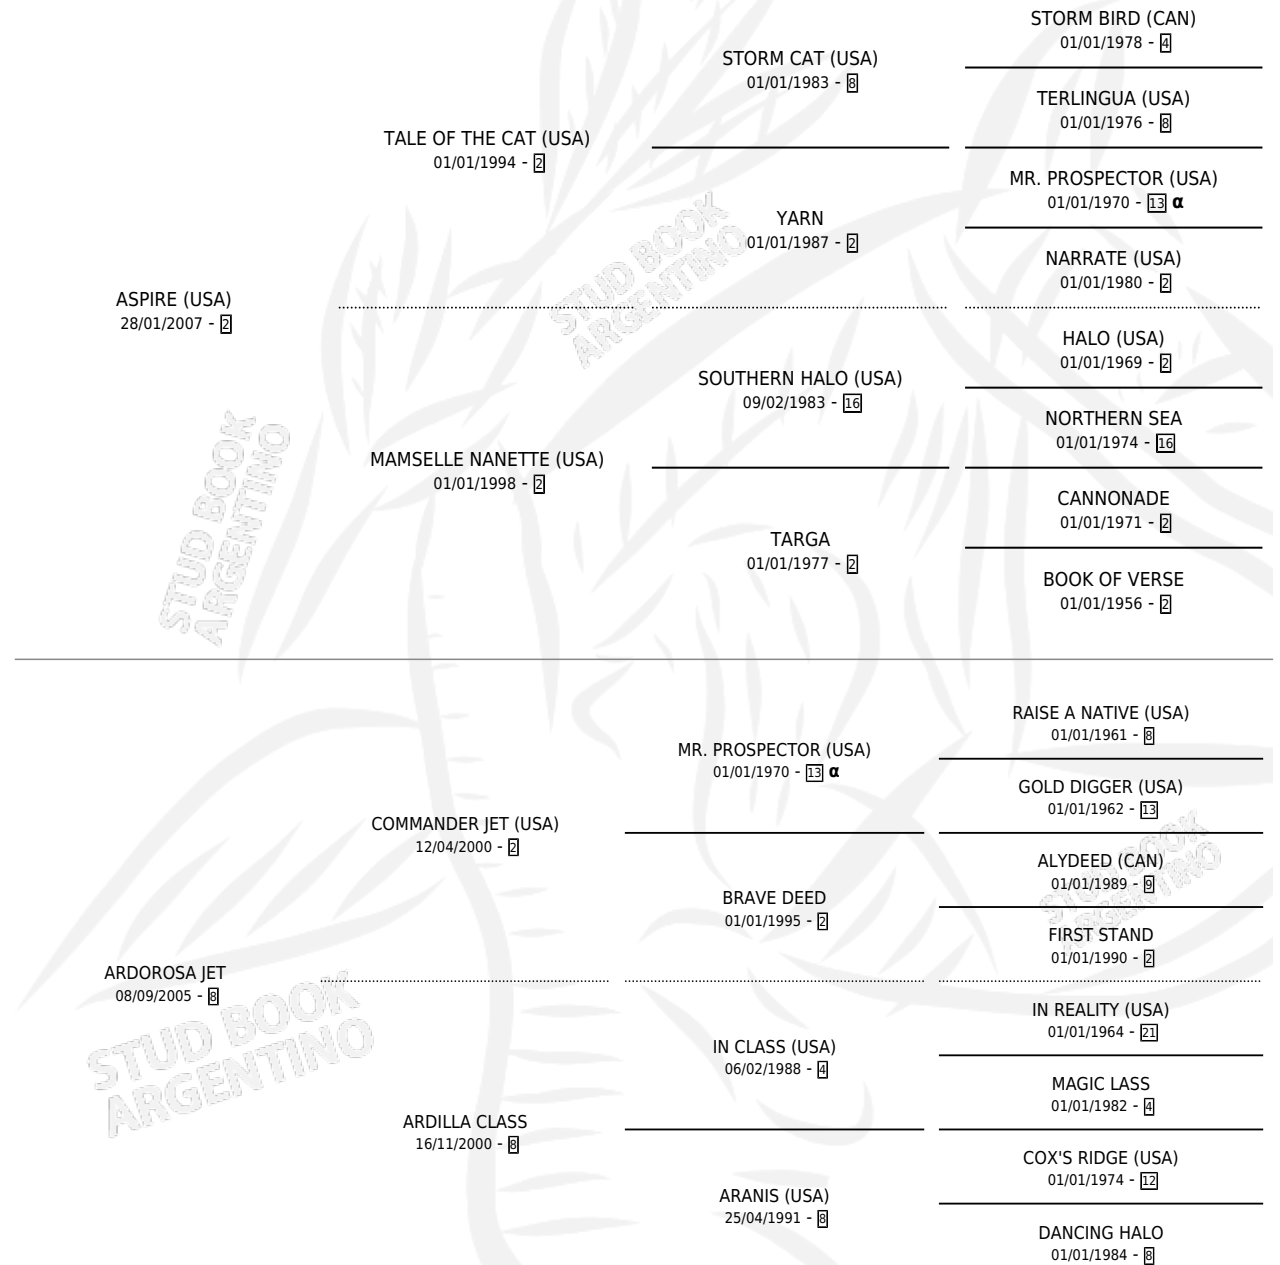

LA MUY ARDIENTE

por **ASPIRE (USA)** y **ARDOROSA JET** por **COMMANDER JET (USA)**

Argentina · Hembra · Zaino · SP · 30/10/2015
Familia 8-f · Volumen 42

ESTADO

TIPIFICACIÓN SANGUÍNEA	X
TIPIFICACIÓN POR ADN	✓
PASAPORTE	✓
IDENTIFICACIÓN POR MICROCHIP	✓
REPRODUCTOR	X

Lugar de nacimiento: Vadarkblar
Criador: Vadarkblar

PEDIGREE

INBREEDING : α

LA MUY ARDIENTE

Datos oficiales del Stud Book Argentino

Documento generado el 12/06/2026

studbook.org.ar