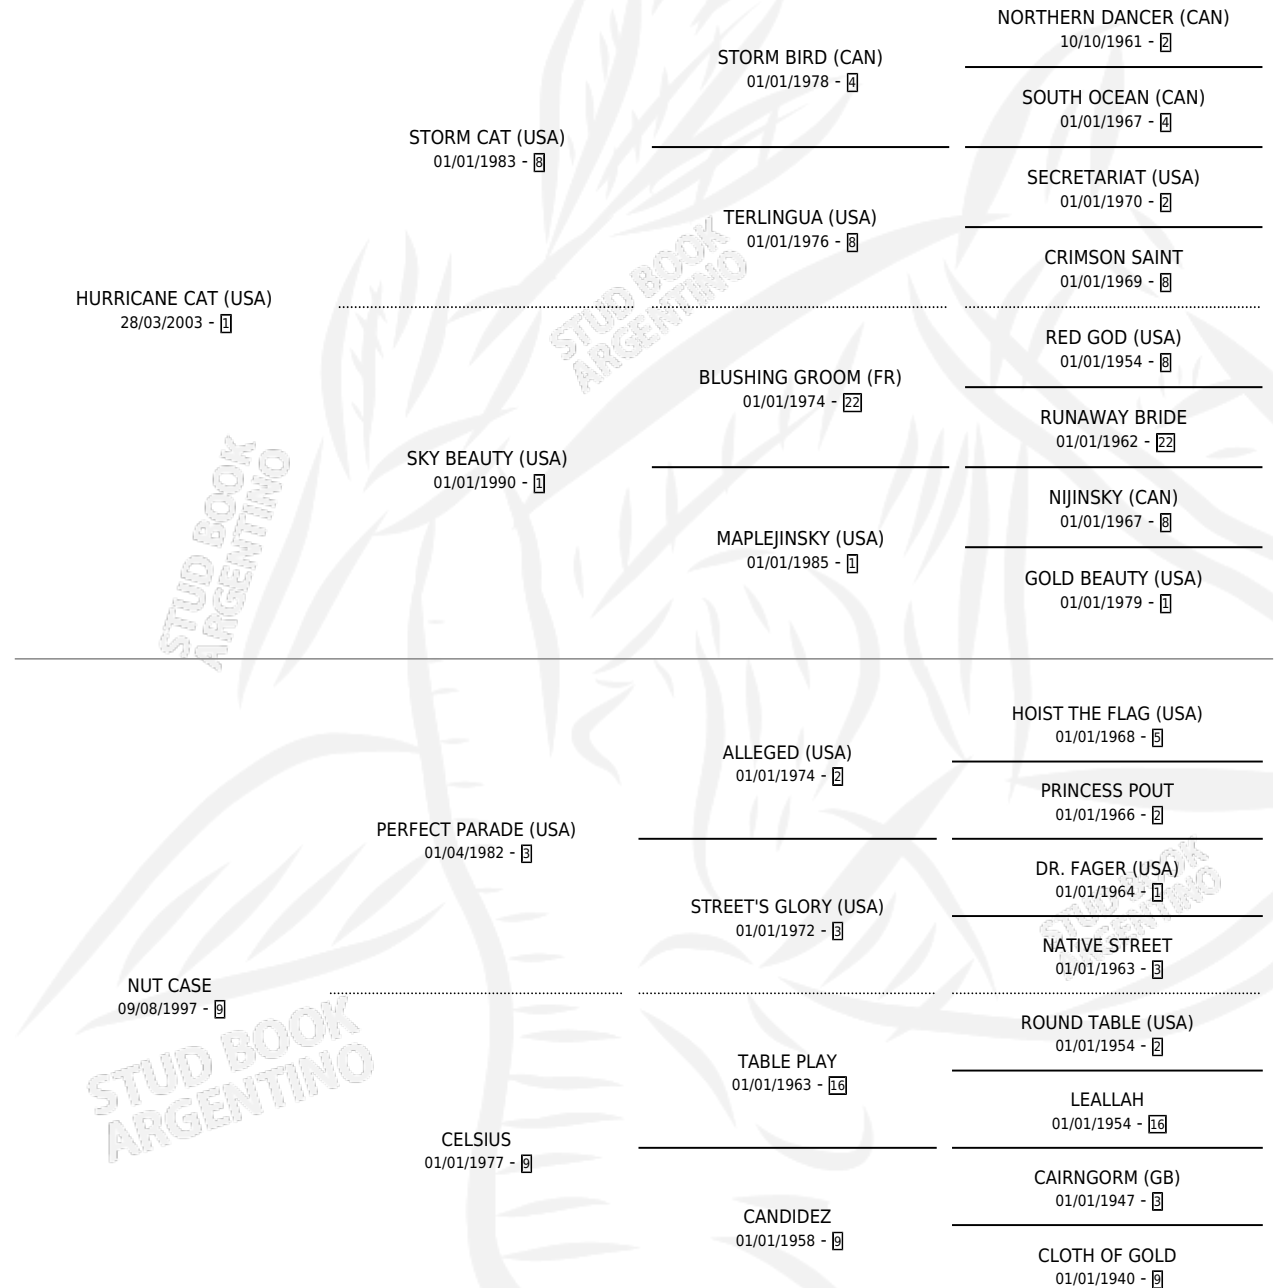

CHIFLADURA

por **HURRICANE CAT (USA)** y **NUT CASE** por **PERFECT PARADE (USA)**

Argentina · Hembra · Zaino · SP · 01/11/2015
Familia 9-c · Volumen 42

ESTADO

TIPIFICACIÓN SANGUÍNEA	X
TIPIFICACIÓN POR ADN	✓
PASAPORTE	✓
IDENTIFICACIÓN POR MICROCHIP	✓
REPRODUCTOR	✓

Lugar de nacimiento: El Mallin
Criador: El Mallin

HIJOS

	MACHOS	HEMBRAS
1 NACIERON	0	1
1 CORRIERON	0	1
1 GANARON	0	1

1	1	0
GANADORES CL	GANADORES GR	GANADORES G1

PEDIGREE

CAMPAÑA

Solo carreras oficiales de Argentina