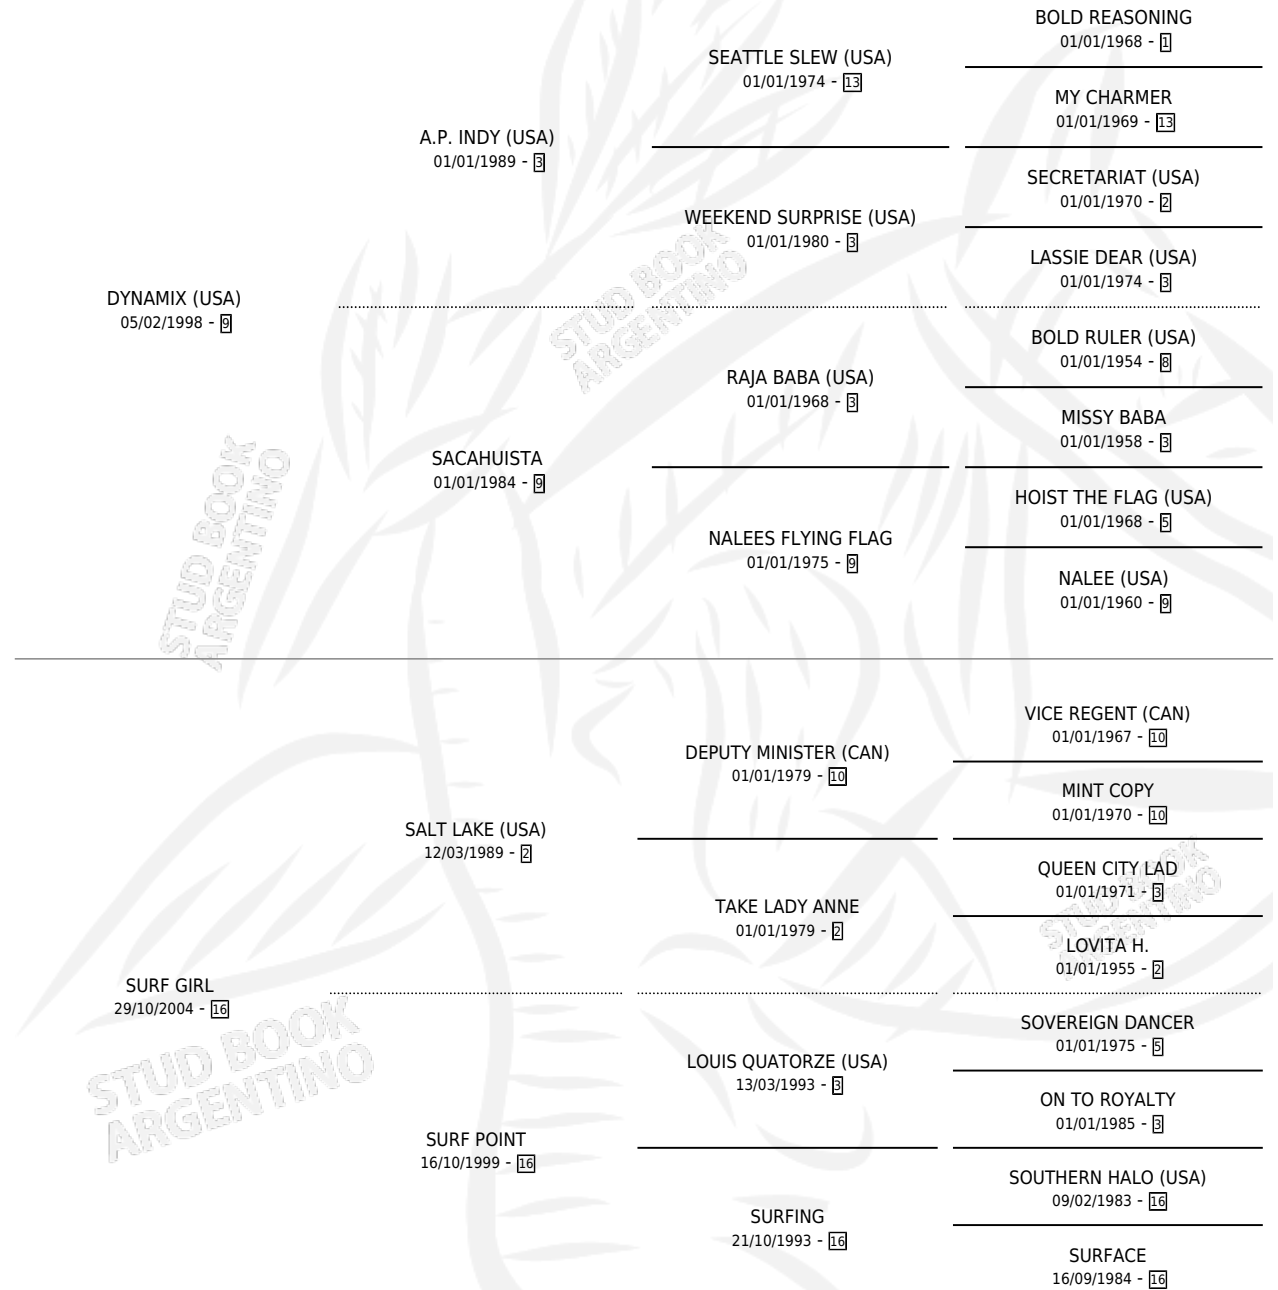

JAFFREYS BAY

por **DYNAMIX (USA)** y **SURF GIRL** por **SALT LAKE (USA)**

Argentina · Hembra · Zaino Colorado · SP · 12/10/2015
Familia 16-e · Volumen 42

ESTADO

TIPIFICACIÓN SANGUÍNEA	X
TIPIFICACIÓN POR ADN	✓
PASAPORTE	✓
IDENTIFICACIÓN POR MICROCHIP	✓
REPRODUCTOR	X

Lugar de nacimiento: El Mallin

Criador: El Mallin

PEDIGREE

CAMPAÑA

Solo carreras oficiales de Argentina

POR EDAD

EDAD	CC	1°	2°	3°	4°	5°	NP	CLC	CLG	CLCG1	CLGG1	IMPORTE	GANANCIA / CC
3 AÑOS	5	1	0	1	0	0	3	0	0	0	0	\$188,800	\$37,760
4 AÑOS	3	1	0	0	0	1	1	0	0	0	0	\$158,250	\$52,750
5 AÑOS	1	0	0	0	0	0	1	0	0	0	0	\$0	\$0
TOTALES	9	2	0	1	0	1	5	0	0	0	0	\$347,050	\$38,561
%		22.2%	0.0%	11.1%	0.0%	11.1%	55.6%	0.0%	0.0%	0.0%	0.0%		

Ganadora de 2 carreras en La Plata - \$347,050, a los 3 y 4 años.

POR DISTANCIA

HIPODROMO	CC	1°	2°	3°	4°	5°	NP	CLC	CLG	CLCG1	CLGG1	IMPORTE
LA PLATA	6	2	0	1	0	0	3	0	0	0	0	\$338,800
1000 MTS	4	2	0	0	0	0	2	0	0	0	0	\$310,000
1100 MTS	2	0	0	1	0	0	1	0	0	0	0	\$28,800
PALERMO	1	0	0	0	0	1	0	0	0	0	0	\$8,250
1000 MTS	1	0	0	0	0	1	0	0	0	0	0	\$8,250
SAN ISIDRO	2	0	0	0	0	0	2	0	0	0	0	\$0
1200 MTS	1	0	0	0	0	0	1	0	0	0	0	\$0
1000 MTS	1	0	0	0	0	0	1	0	0	0	0	\$0