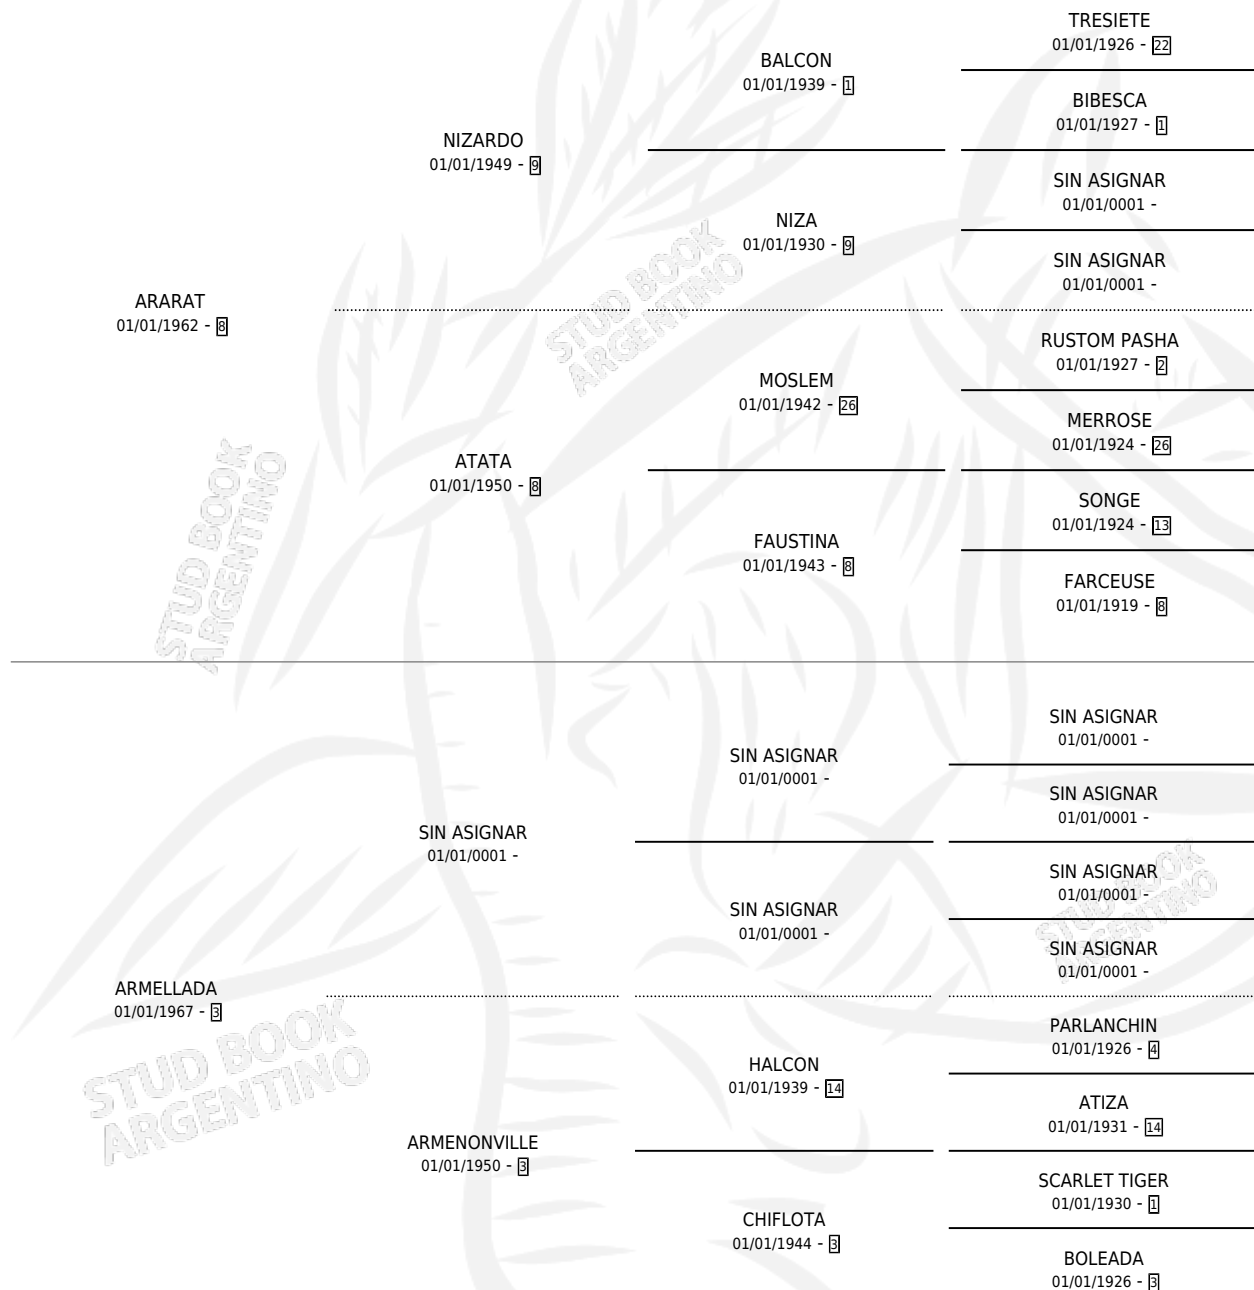

ARCIERE

por ARARAT y ARMELLADA por SIN ASIGNAR

Argentina · Hembra · Tordillo · SP · 01/01/1976
Familia 3-c · Volumen 29

ESTADO

TIPIFICACIÓN SANGUÍNEA	X
TIPIFICACIÓN POR ADN	X
PASAPORTE	X
IDENTIFICACIÓN POR MICROCHIP	X
REPRODUCTOR	✓

Lugar de nacimiento: Campo particular

Criador: Sin dato

~

HIJOS

	MACHOS	HEMBRAS
2 NACIERON	1	1
SIN ACTUACIONES		

PEDIGREE

S

mientos 2 / Efectividad 40.00%

PADRILLO	PRODUCTO	CRIADOR	1ER SERVICIO	ÚLTIMO SERVICIO
REY DE TROYA	Ø		11/10/1987	14/10/1987
REY DE TROYA	REY DE ESPADA (M Z, 01/10/1987)	SIN DATO	09/10/1986	11/10/1986
BISELANTE	SOLICITANTE (H A, 27/09/1986) MURIÓ EL 23/10/1993	SIN DATO	19/10/1985	19/10/1985
REY DE TROYA	Ø			
BISELANTE	Ø			