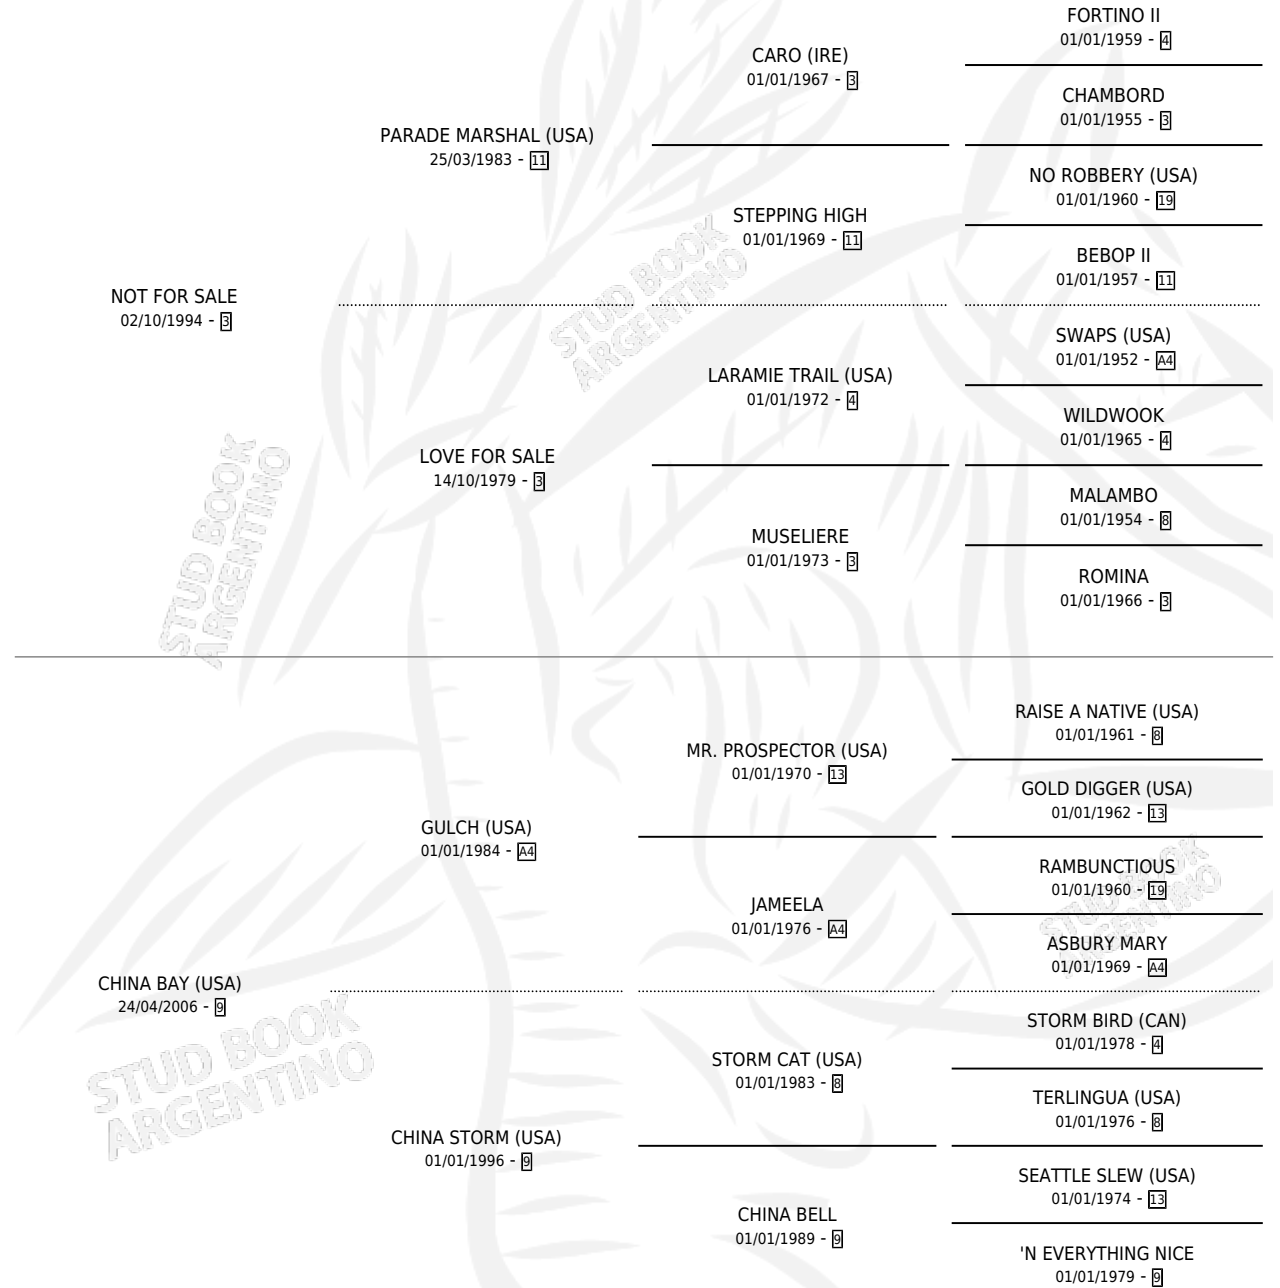

CHINA IN SALE

por NOT FOR SALE y CHINA BAY (USA) por GULCH (USA)

Argentina · Hembra · Zaino · SP · 11/11/2015
Familia 9-c · Volumen 42

ESTADO

TIPIFICACIÓN SANGUÍNEA	X
TIPIFICACIÓN POR ADN	✓
PASAPORTE	✓
IDENTIFICACIÓN POR MICROCHIP	✓
REPRODUCTOR	✓

Lugar de nacimiento: La Manija

Criador: La Manija

~

HIJOS

	MACHOS	HEMBRAS
4 NACIERON	2	2
2 CORRIERON	1	1
1 GANARON	1	0
0 GANADORES CL	0 GANADORES GR	0 GANADORES G1

PEDIGREE