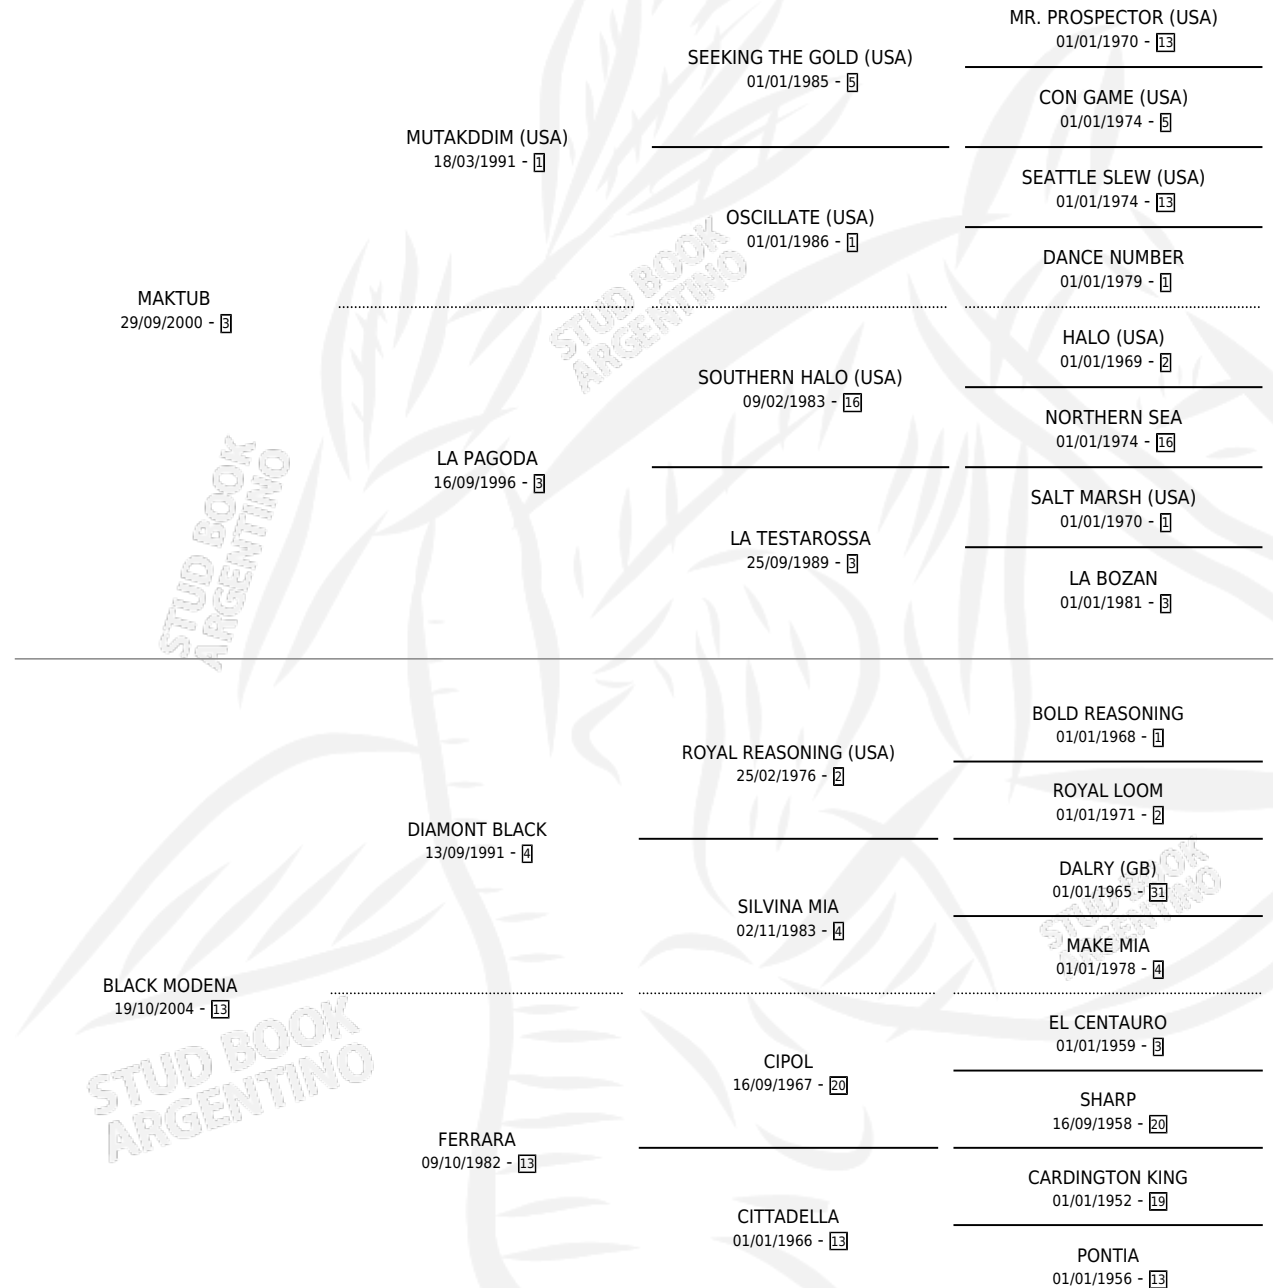

ROBERTINHIA

por MAKTUB y BLACK MODENA por DIAMONT BLACK

Argentina · Hembra · Zaino · SP · 30/10/2015
Familia 13-c · Volumen 42

ESTADO

TIPIFICACIÓN SANGUÍNEA	X
TIPIFICACIÓN POR ADN	✓
PASAPORTE	X
IDENTIFICACIÓN POR MICROCHIP	✓
REPRODUCTOR	X

Lugar de nacimiento: Don Roque
Criador: Herrero Roberto Carlos

PEDIGREE