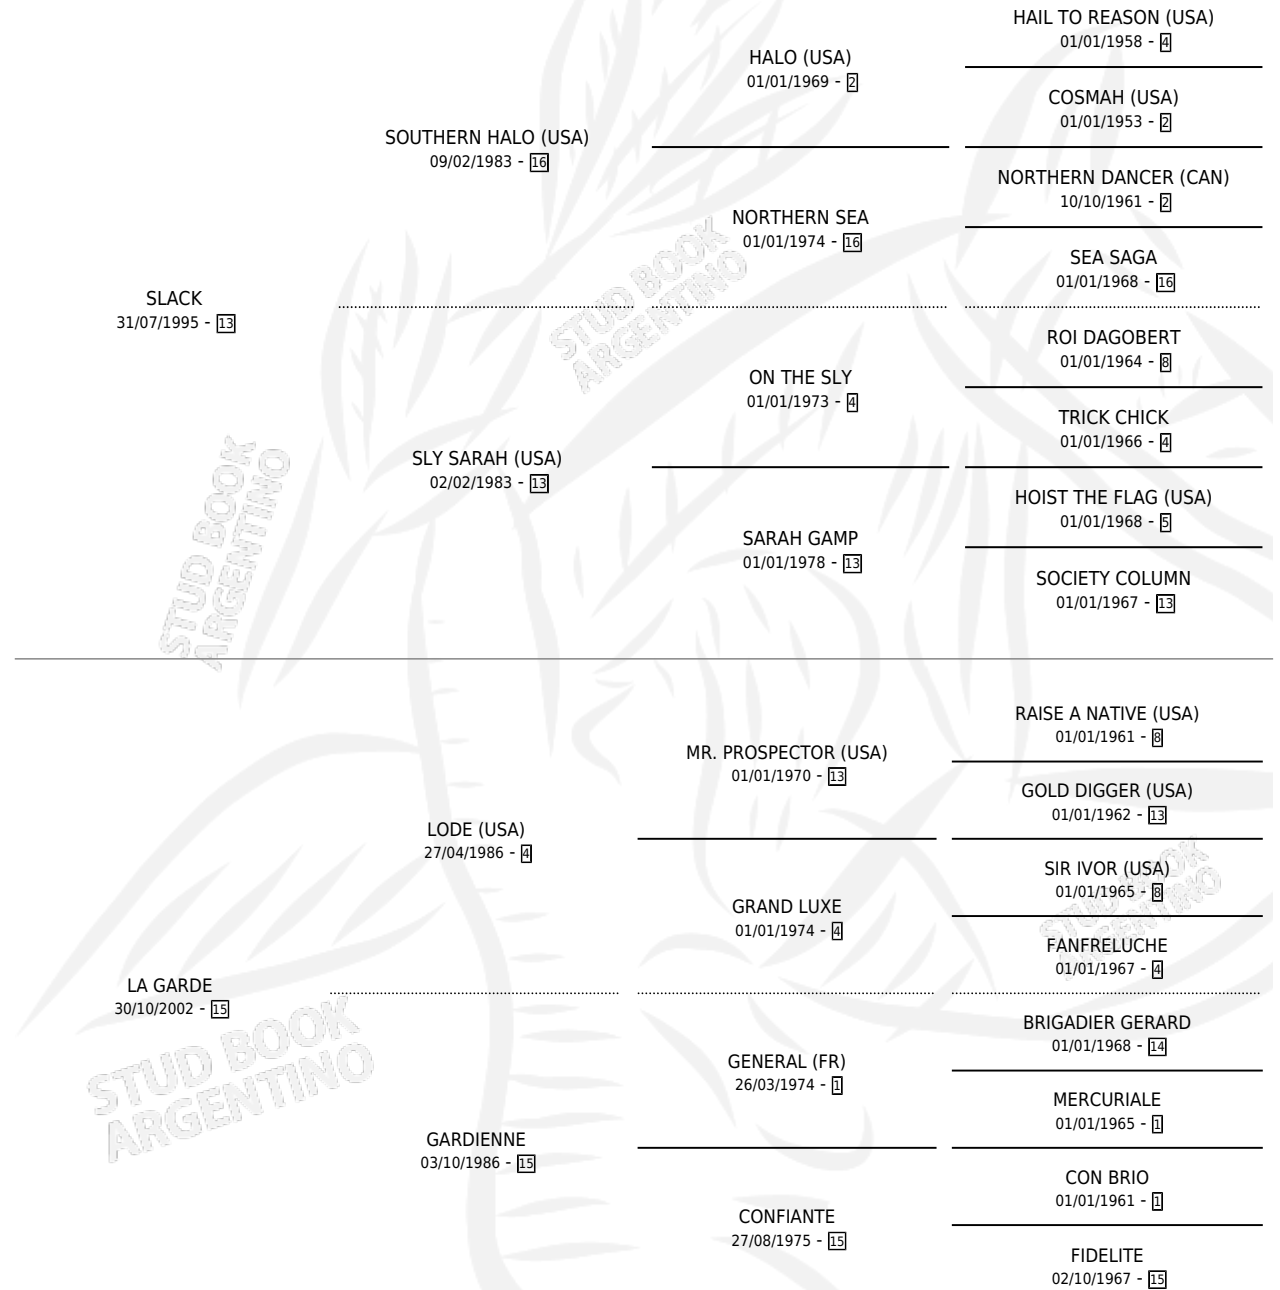

SLACK LODE

por SLACK y LA GARDE por LODE (USA)

Argentina · Macho · Zaino · SP · 27/10/2015
Familia 15-d · Volumen 42

ESTADO

TIPIFICACIÓN SANGUÍNEA	X
TIPIFICACIÓN POR ADN	✓
PASAPORTE	✓
IDENTIFICACIÓN POR MICROCHIP	✓
REPRODUCTOR	X

Lugar de nacimiento: Los Durmientes

Criador: Los Durmientes

PEDIGREE

CAMPAÑA

Solo carreras oficiales de Argentina

POR EDAD

EDAD	CC	1°	2°	3°	4°	5°	NP	CLC	CLG	CLCG1	CLGG1	IMPORTE	GANANCIA / CC
4 AÑOS	9	0	2	2	0	2	3	0	0	0	0	\$143,050	\$15,894
5 AÑOS	2	1	0	1	0	0	0	0	0	0	0	\$70,000	\$35,000
TOTALES	11	1	2	3	0	2	3	0	0	0	0	\$213,050	\$19,368
%		9.1%	18.2%	27.3%	0.0%	18.2%	27.3%	0.0%	0.0%	0.0%	0.0%		

Ganador en Palermo - \$213,050, a los 5 años.

POR DISTANCIA

HIPODROMO	CC	1°	2°	3°	4°	5°	NP	CLC	CLG	CLCG1	CLGG1	IMPORTE
PALERMO	10	1	1	3	0	2	3	0	0	0	0	\$185,750
1000 MTS	1	1	0	0	0	0	0	0	0	0	0	\$60,000
1100 MTS	1	0	0	1	0	0	0	0	0	0	0	\$10,000
1200 MTS	7	0	1	2	0	2	2	0	0	0	0	\$115,750
1400 MTS	1	0	0	0	0	0	1	0	0	0	0	\$0
SAN ISIDRO	1	0	1	0	0	0	0	0	0	0	0	\$27,300
1200 MTS	1	0	1	0	0	0	0	0	0	0	0	\$27,300