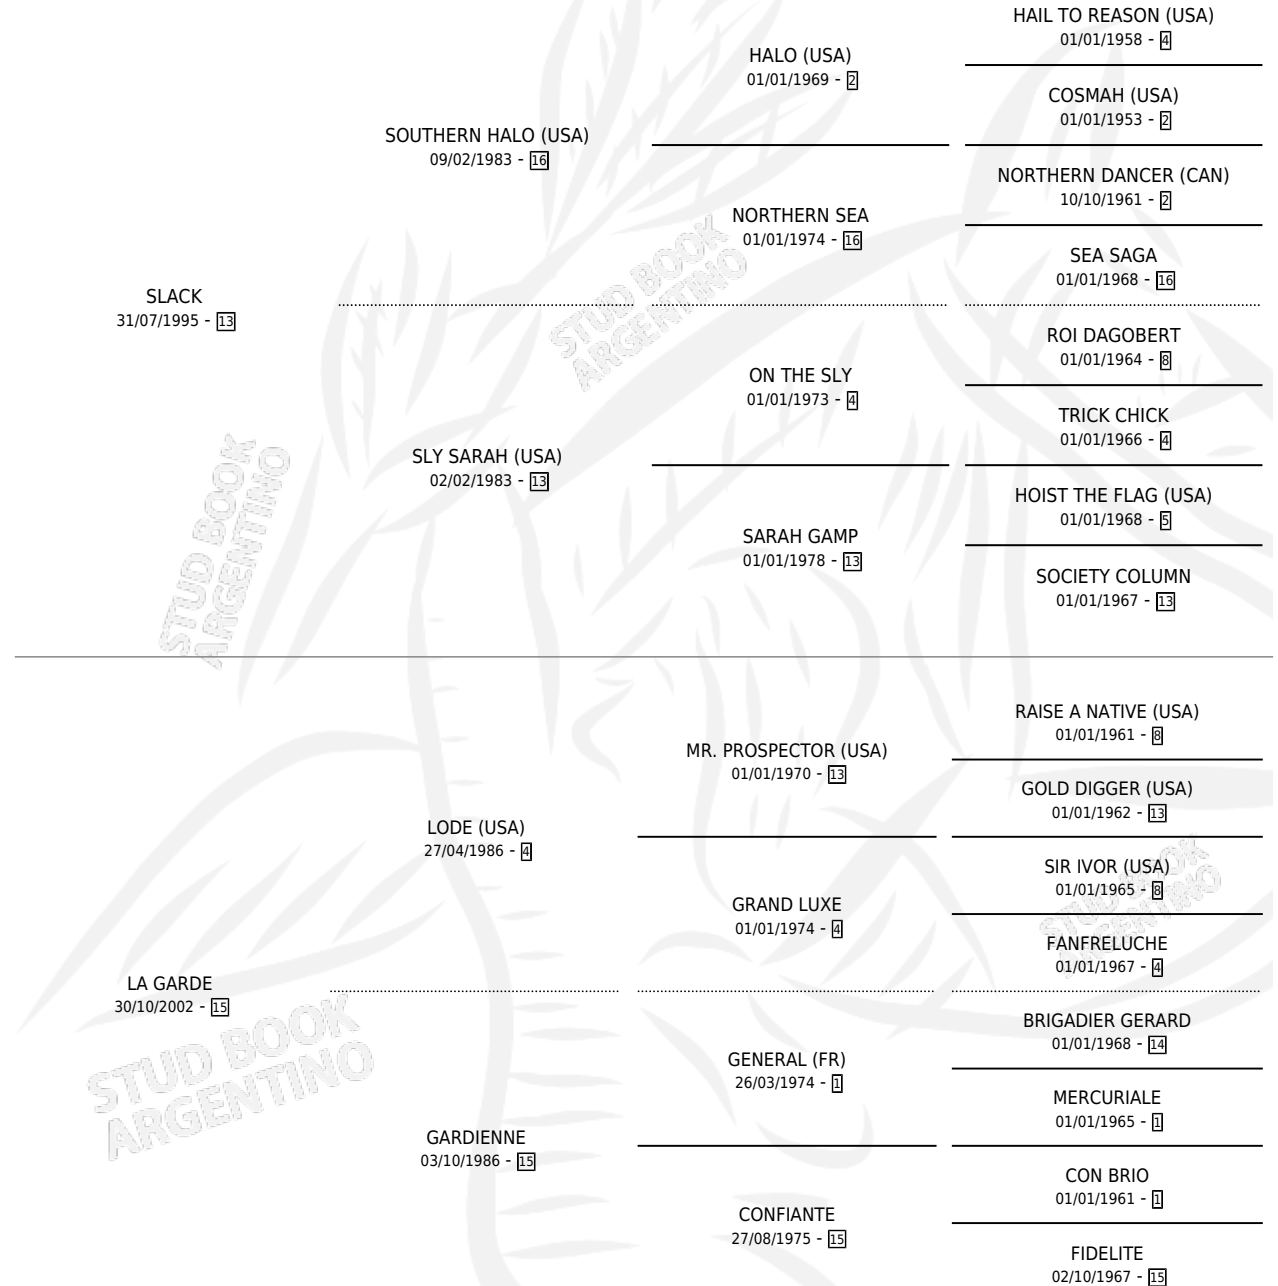

SLACK LODE

por SLACK y LA GARDE por LODE (USA)

Argentina · Macho · Zaino · SP · 27/10/2015
Familia 15-d · Volumen 42

ESTADO

TIPIFICACIÓN SANGUÍNEA	X
TIPIFICACIÓN POR ADN	✓
PASAPORTE	✓
IDENTIFICACIÓN POR MICROCHIP	✓
REPRODUCTOR	X

Lugar de nacimiento: Los Durmientes

Criador: Los Durmientes

PEDIGREE

CAMPAÑA

Solo carreras oficiales de Argentina

POR EDAD

EDAD	CC	1°	2°	3°	4°	5°	NP	CLC	CLG	CLCG1	CLGG1	IMPORTE	GANANCIA / CC
4 AÑOS	9	0	2	2	0	2	3	0	0	0	0	\$143,050	\$15,894
5 AÑOS	2	1	0	1	0	0	0	0	0	0	0	\$70,000	\$35,000
TOTALES	11	1	2	3	0	2	3	0	0	0	0	\$213,050	\$19,368
%		9.1%	18.2%	27.3%	0.0%	18.2%	27.3%	0.0%	0.0%	0.0%	0.0%		

Ganador en Palermo - \$213,050, a los 5 años.

POR DISTANCIA

HIPODROMO	CC	1°	2°	3°	4°	5°	NP	CLC	CLG	CLCG1	CLGG1	IMPORTE
PALERMO	10	1	1	3	0	2	3	0	0	0	0	\$185,750
1000 MTS	1	1	0	0	0	0	0	0	0	0	0	\$60,000
1100 MTS	1	0	0	1	0	0	0	0	0	0	0	\$10,000
1200 MTS	7	0	1	2	0	2	2	0	0	0	0	\$115,750
1400 MTS	1	0	0	0	0	0	1	0	0	0	0	\$0
SAN ISIDRO	1	0	1	0	0	0	0	0	0	0	0	\$27,300
1200 MTS	1	0	1	0	0	0	0	0	0	0	0	\$27,300