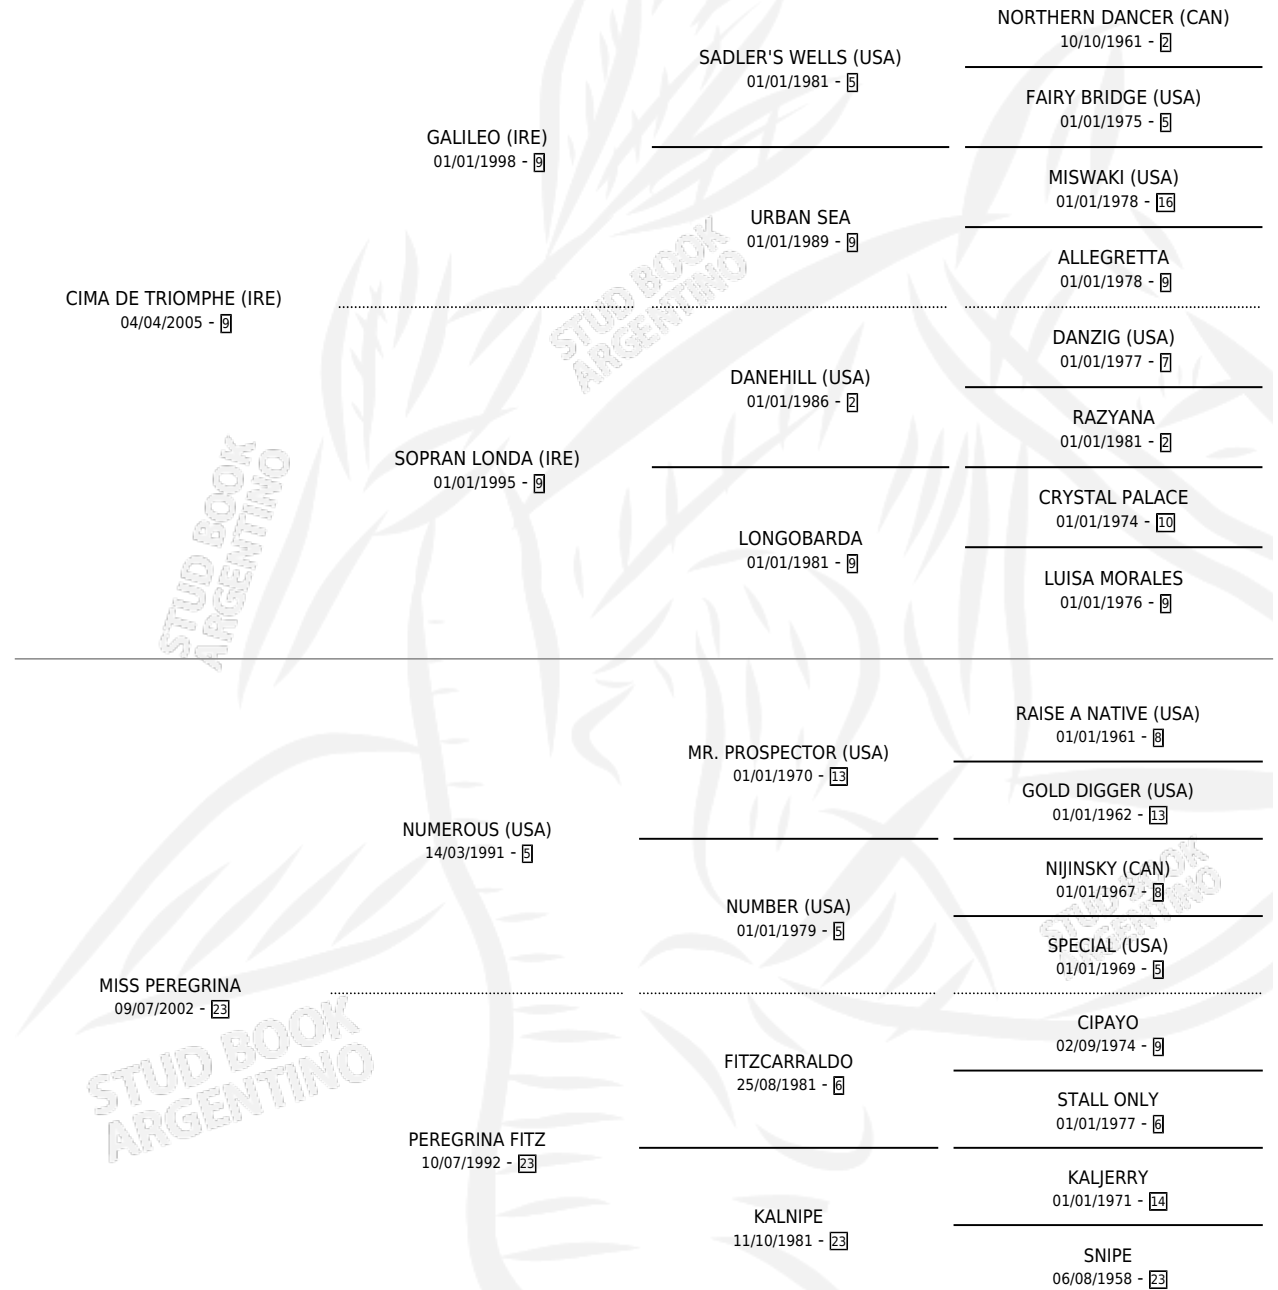

CANTO DEL CISNE

por CIMA DE TRIOMPHE (IRE) y MISS PEREGRINA por
NUMEROUS (USA)

Argentina · Macho · Zaino · SP · 23/10/2015
Familia 23-b · Volumen 42

ESTADO

TIPIFICACIÓN SANGUÍNEA	X
TIPIFICACIÓN POR ADN	✓
PASAPORTE	✓
IDENTIFICACIÓN POR MICROCHIP	✓
REPRODUCTOR	X

Lugar de nacimiento: Los Cuatro Candados
Criador: Grande Patron S.R.L.

PEDIGREE

CAMPAÑA

Solo carreras oficiales de Argentina

POR EDAD

EDAD	CC	1°	2°	3°	4°	5°	NP	CLC	CLG	CLCG1	CLGG1	IMPORTE	GANANCIA / CC
7 AÑOS	1	0	0	0	0	0	1	0	0	0	0	\$0	\$0
8 AÑOS	2	0	0	0	0	0	2	0	0	0	0	\$0	\$0
TOTALES	3	0	0	0	0	0	3	0	0	0	0	\$0	\$0
%		0.0%	0.0%	0.0%	0.0%	0.0%	100%	0.0%	0.0%	0.0%	0.0%		