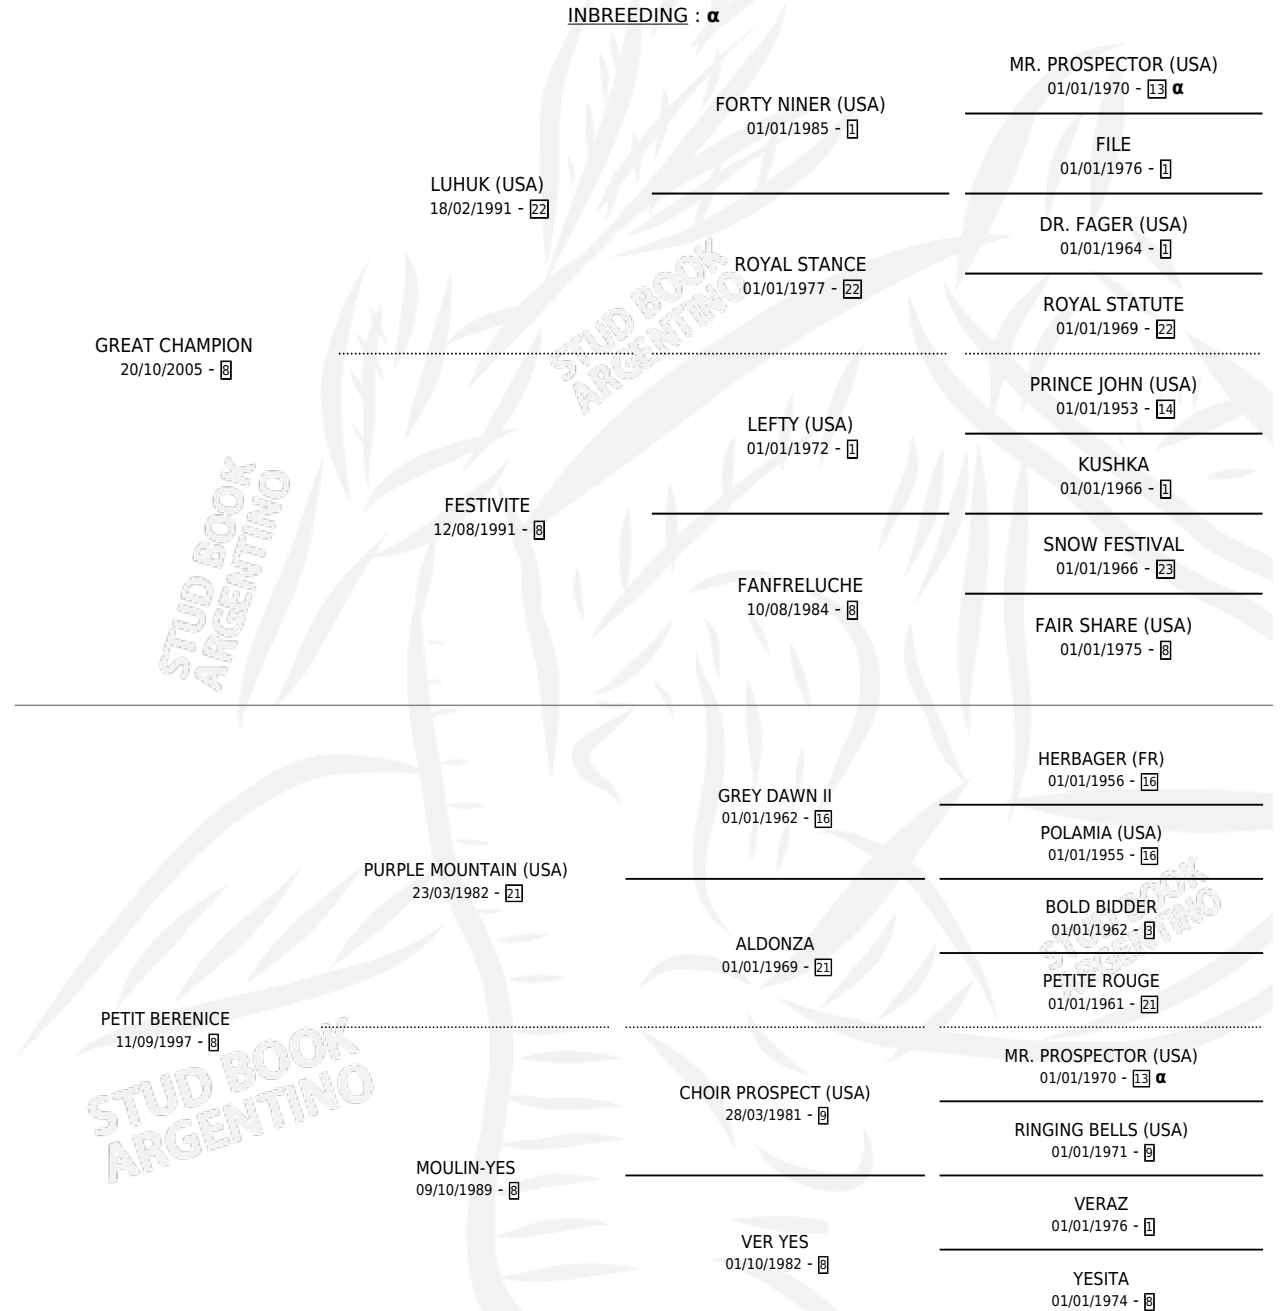

GREAT PACHI

por GREAT CHAMPION y PETIT BERENICE por PURPLE MOUNTAIN (USA)

Argentina · Macho · Alazan · SP · 25/10/2015
Familia 8 · Volumen 42

ESTADO

TIPIFICACIÓN SANGUÍNEA	X
TIPIFICACIÓN POR ADN	✓
PASAPORTE	✓
IDENTIFICACIÓN POR MICROCHIP	✓
REPRODUCTOR	X

Lugar de nacimiento: Los Bayitos
Criador: Los Bayitos

PEDIGREE

INBREEDING : α

CAMPAÑA

Solo carreras oficiales de Argentina

POR EDAD

EDAD	CC	1°	2°	3°	4°	5°	NP	CLC	CLG	CLCG1	CLGG1	IMPORTE	GANANCIA / CC
2 AÑOS	1	0	0	0	0	0	1	0	0	0	0	\$0	\$0
TOTALES	1	0	0	0	0	0	1	0	0	0	0	\$0	\$0
%		0.0%	0.0%	0.0%	0.0%	0.0%	100%	0.0%	0.0%	0.0%	0.0%		