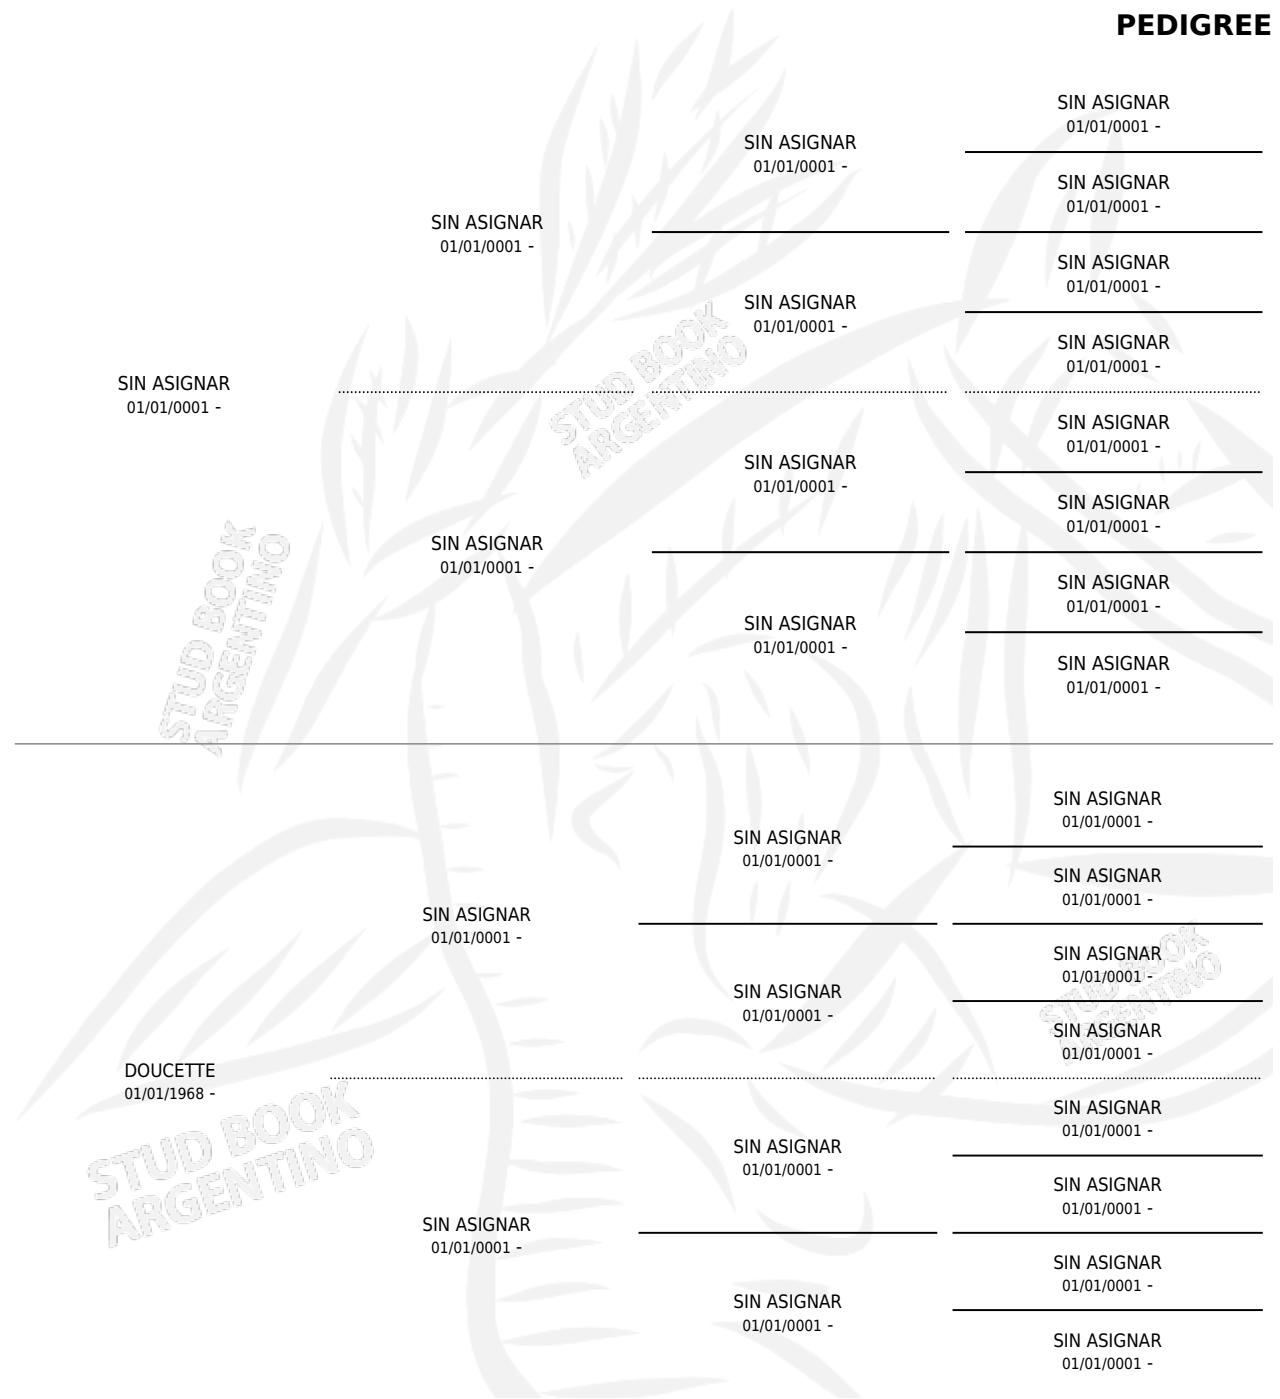

SANGRE CRIOLLA

PEDIGREE

por SIN ASIGNAR y DOUCETTE por SIN ASIGNAR

Argentina · Hembra · Zaino · SP · 01/01/1976
Familia · Volumen 29

ESTADO

TIPIFICACIÓN SANGUÍNEA	X
TIPIFICACIÓN POR ADN	X
PASAPORTE	X
IDENTIFICACIÓN POR MICROCHIP	X
REPRODUCTOR	✓

Lugar de nacimiento: Campo particular

Criador: Sin dato

~

HIJOS

	MACHOS	HEMBRAS
2 NACIERON	1	1
SIN ACTUACIONES		

S

mientos 2 / Efectividad 50.00%

PADRILLO	PRODUCTO	CRIADOR	1ER SERVICIO	ÚLTIMO SERVICIO
LAUNDER	MAURILAN (M Z, 31/10/1987)	SIN DATO	22/11/1986	24/11/1986
LAUNDER	EXPOCRIOLLA (H Z, 20/11/1984)	SIN DATO	02/12/1985	05/12/1985
LAUNDER	EXPOCRIOLLA (H Z, 20/11/1984)	SIN DATO		