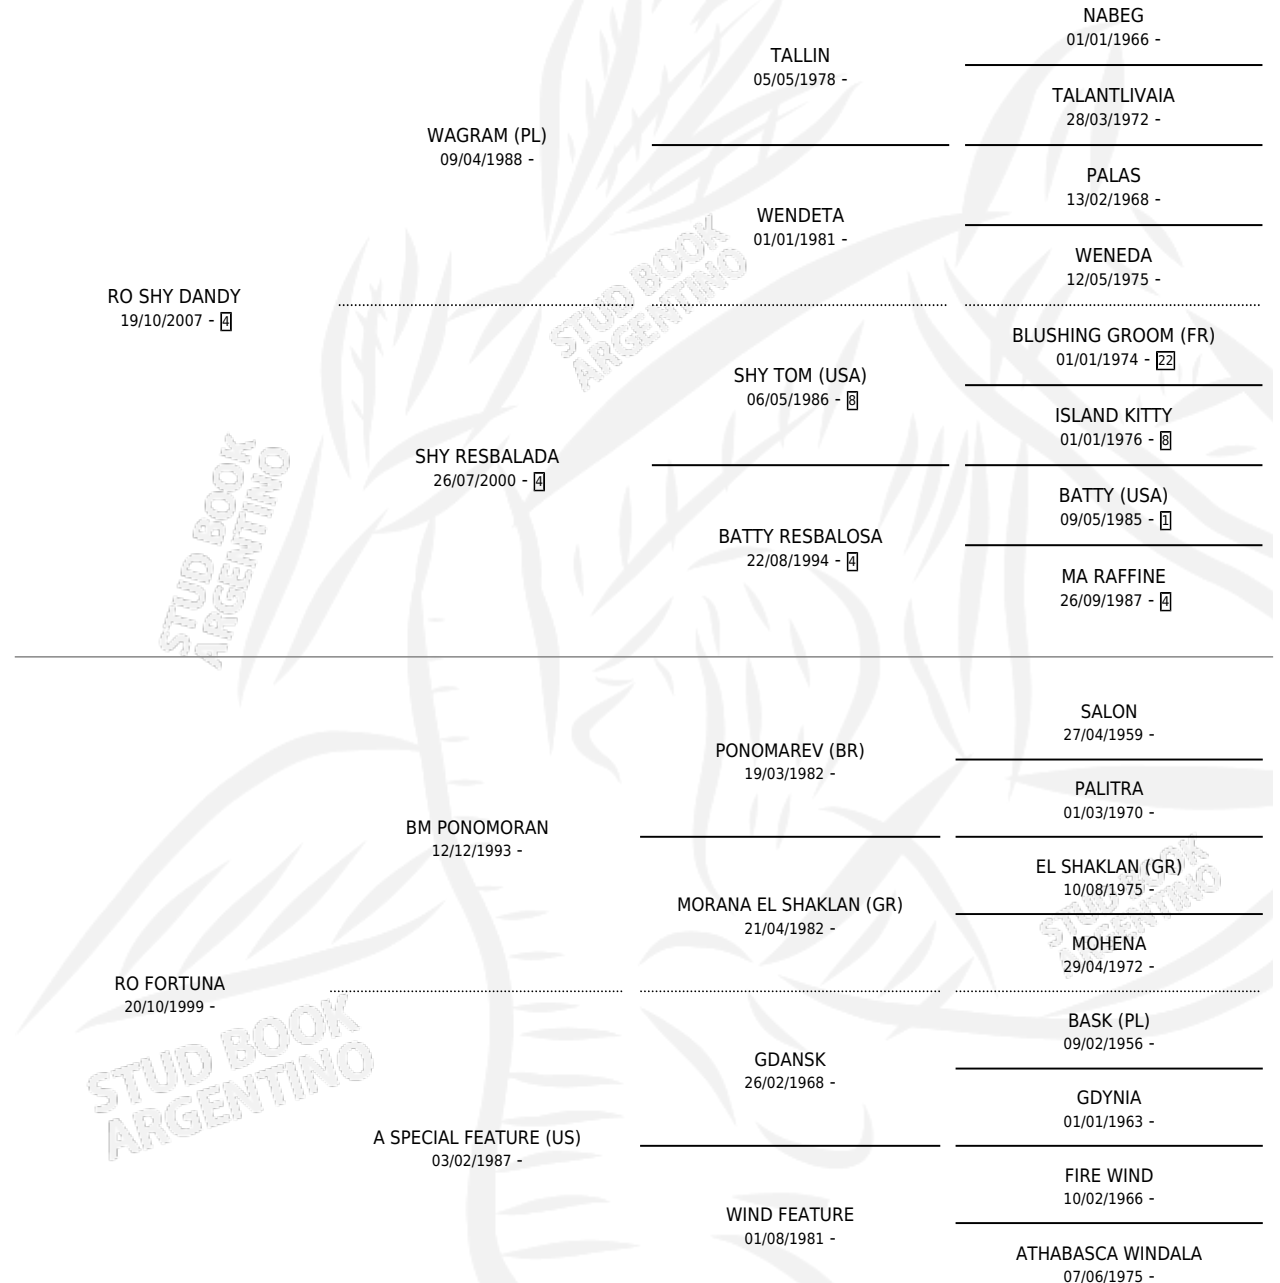

RO LUCKY

por RO SHY DANDY y RO FORTUNA por BM PONOMORAN

Argentina · Hembra · Tordillo · AA · 15/11/2015
Familia · Volumen 42

ESTADO

TIPIFICACIÓN SANGUÍNEA	X
TIPIFICACIÓN POR ADN	✓
PASAPORTE	✓
IDENTIFICACIÓN POR MICROCHIP	✓
REPRODUCTOR	X

Lugar de nacimiento: Los Estribos

Criador: Los Estribos

PEDIGREE

EXPORTACIÓN / IMPORTACIÓN

FECHA	MOVIMIENTO	PAÍS
08/07/2021	EXPORTADO	EMIRATOS ARABES UNIDOS

RO LUCKY

Datos oficiales del Stud Book Argentino

Documento generado el 10/05/2026