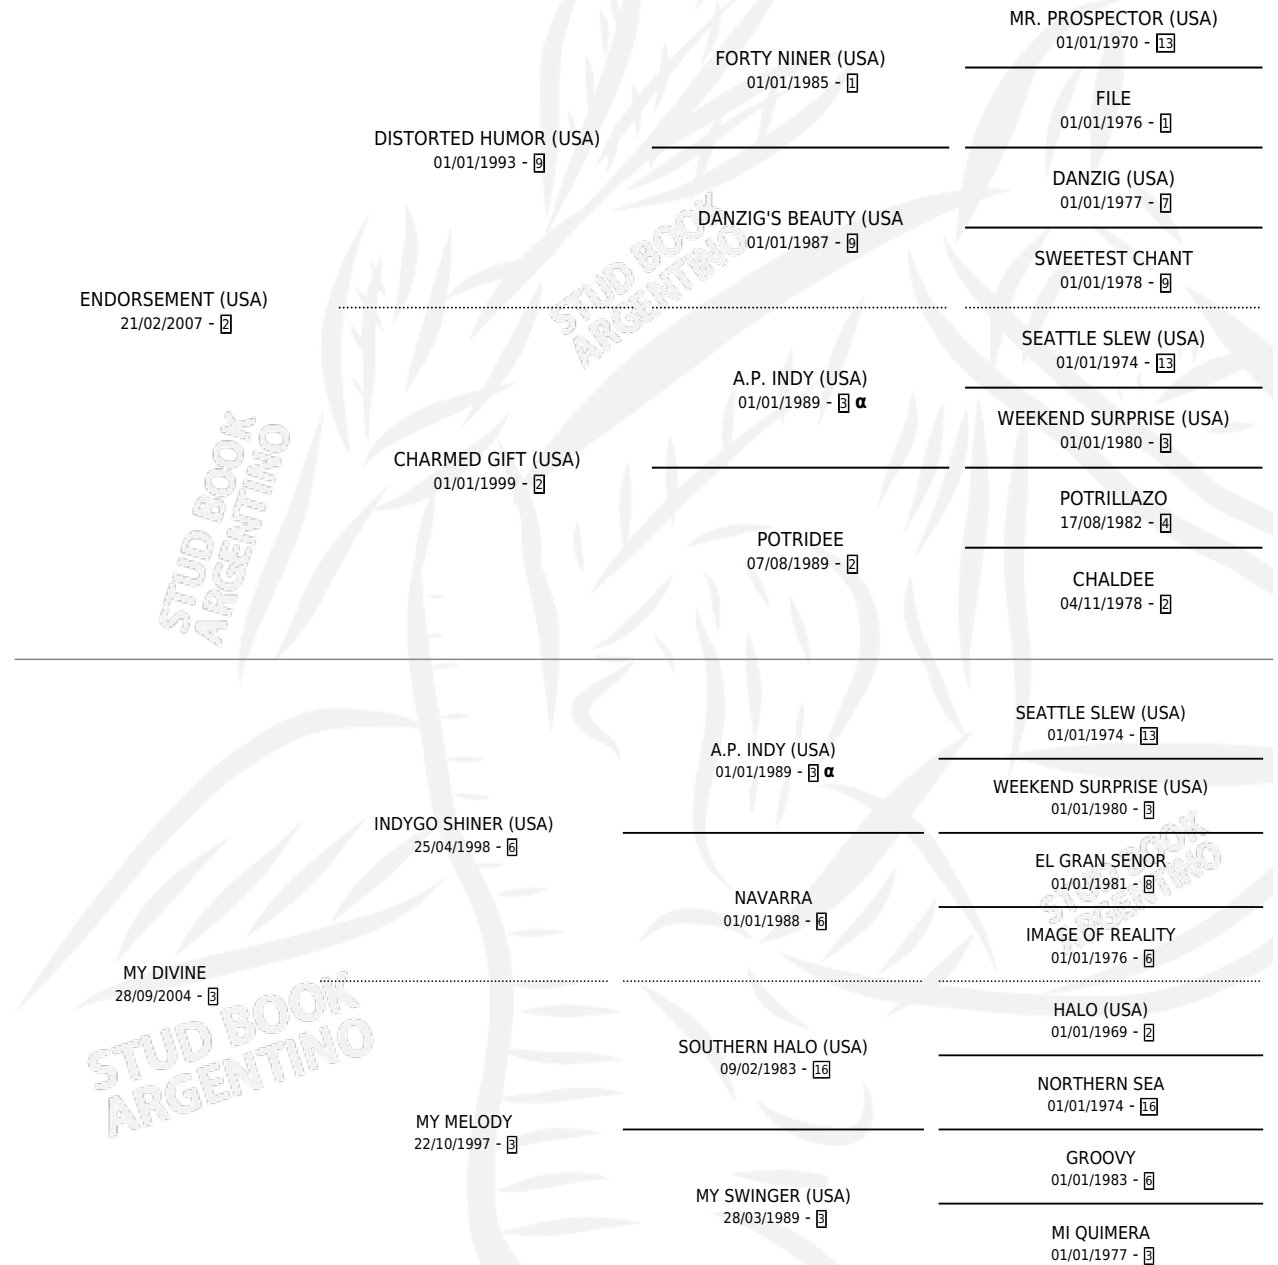

EL REGRESO

por **ENDORSEMENT (USA)** y **MY DIVINE** por **INDYGO SHINER (USA)**

Argentina · Macho · Alazan Tostado · SP · 07/10/2015
Familia 3-h · Volumen 42

ESTADO

TIPIFICACIÓN SANGUÍNEA	X
TIPIFICACIÓN POR ADN	✓
PASAPORTE	✓
IDENTIFICACIÓN POR MICROCHIP	✓
REPRODUCTOR	X

Lugar de nacimiento: Chenaut
Criador: Los Aguacates

PEDIGREE

INBREEDING : α

EXPORTACIÓN / IMPORTACIÓN

FECHA	MOVIMIENTO	PAÍS
20/03/2018	EXPORTADO	PERU

EL REGRESO

Datos oficiales del Stud Book Argentino

Documento generado el 05/05/2026