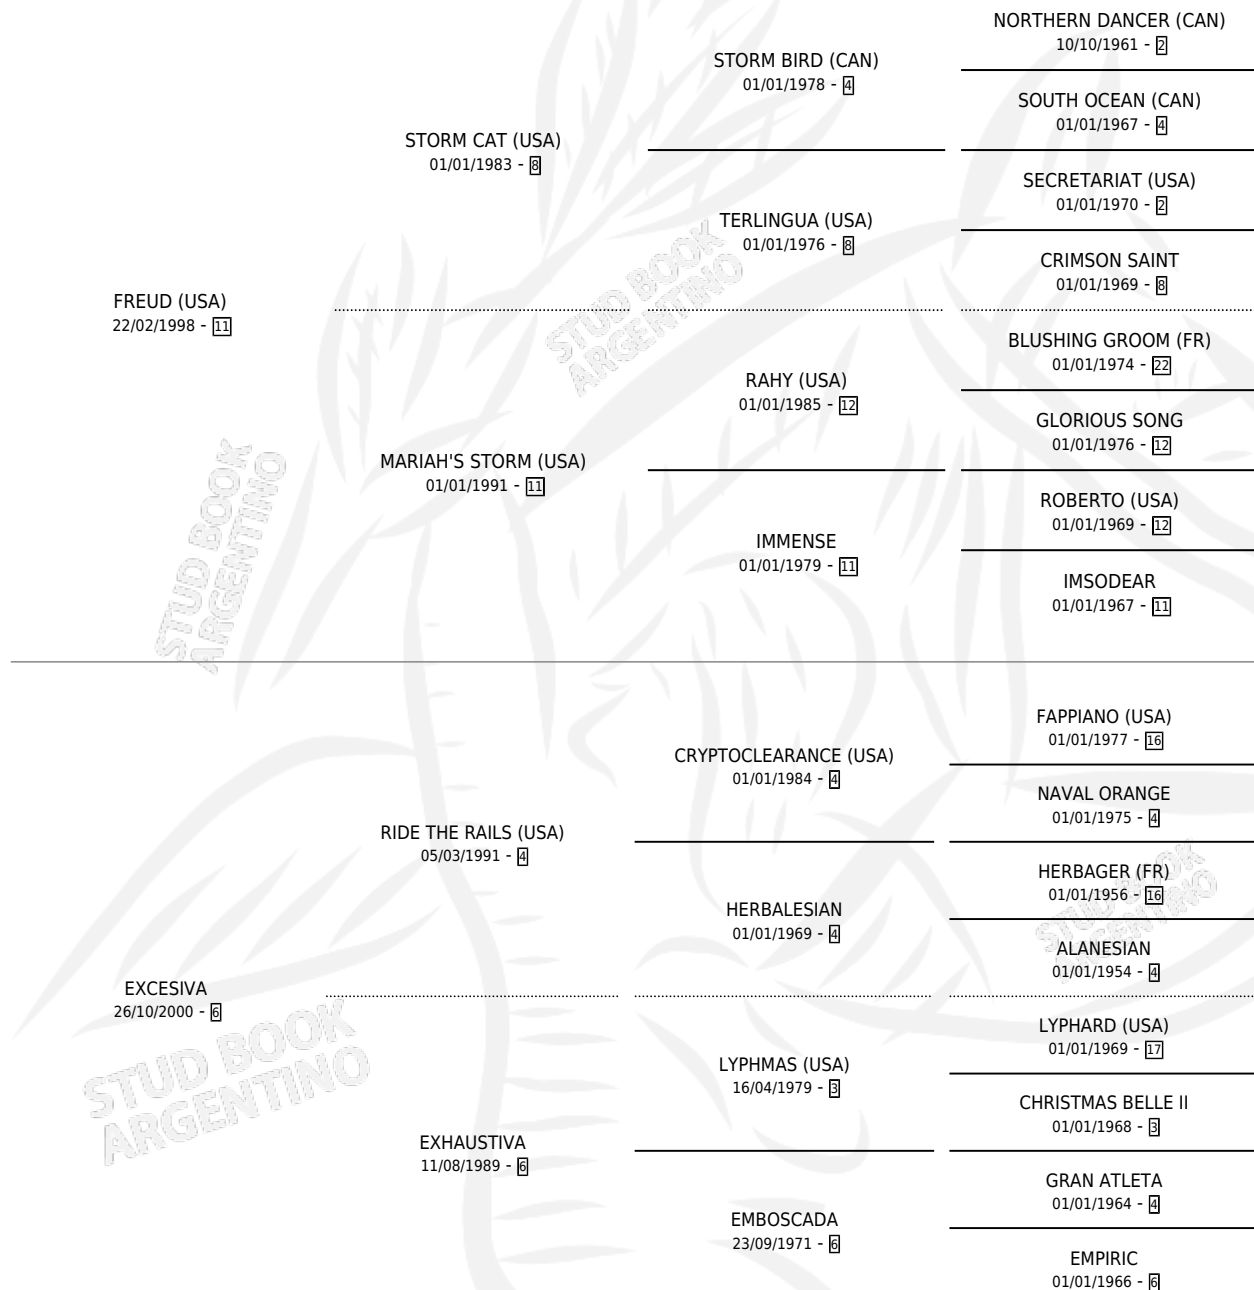

MOON WOLF

por **FREUD (USA)** y **EXCESIVA** por **RIDE THE RAILS (USA)**

Argentina · Macho · Zaino · SP · 30/09/2015
Familia 6-f · Volumen 42

ESTADO

TIPIFICACIÓN SANGUÍNEA	X
TIPIFICACIÓN POR ADN	✓
PASAPORTE	✓
IDENTIFICACIÓN POR MICROCHIP	✓
REPRODUCTOR	X

Lugar de nacimiento: Chenaut
Criador: Los Aguacates

PEDIGREE

CAMPAÑA

Solo carreras oficiales de Argentina

POR EDAD

EDAD	CC	1°	2°	3°	4°	5°	NP	CLC	CLG	CLCG1	CLGG1	IMPORTE	GANANCIA / CC
3 AÑOS	5	0	1	1	0	2	1	0	0	0	0	\$143,500	\$28,700
4 AÑOS	6	3	1	1	0	0	1	0	0	0	0	\$514,500	\$85,750
TOTALES	11	3	2	2	0	2	2	0	0	0	0	\$658,000	\$59,818
%		27.3%	18.2%	18.2%	0.0%	18.2%	18.2%	0.0%	0.0%	0.0%	0.0%		

Ganador de 3 carreras en San Isidro y Palermo - \$658,000, a los 4 años.

POR DISTANCIA

HIPODROMO	CC	1°	2°	3°	4°	5°	NP	CLC	CLG	CLCG1	CLGG1	IMPORTE
PALERMO	7	1	2	2	0	1	1	0	0	0	0	\$381,250
1400 MTS	2	1	0	1	0	0	0	0	0	0	0	\$185,000
2000 MTS	3	0	1	1	0	1	0	0	0	0	0	\$117,500
1600 MTS	2	0	1	0	0	0	1	0	0	0	0	\$78,750
SAN ISIDRO	4	2	0	0	0	1	1	0	0	0	0	\$276,750
1600 MTS	3	2	0	0	0	0	1	0	0	0	0	\$265,000
2000 MTS	1	0	0	0	0	1	0	0	0	0	0	\$11,750