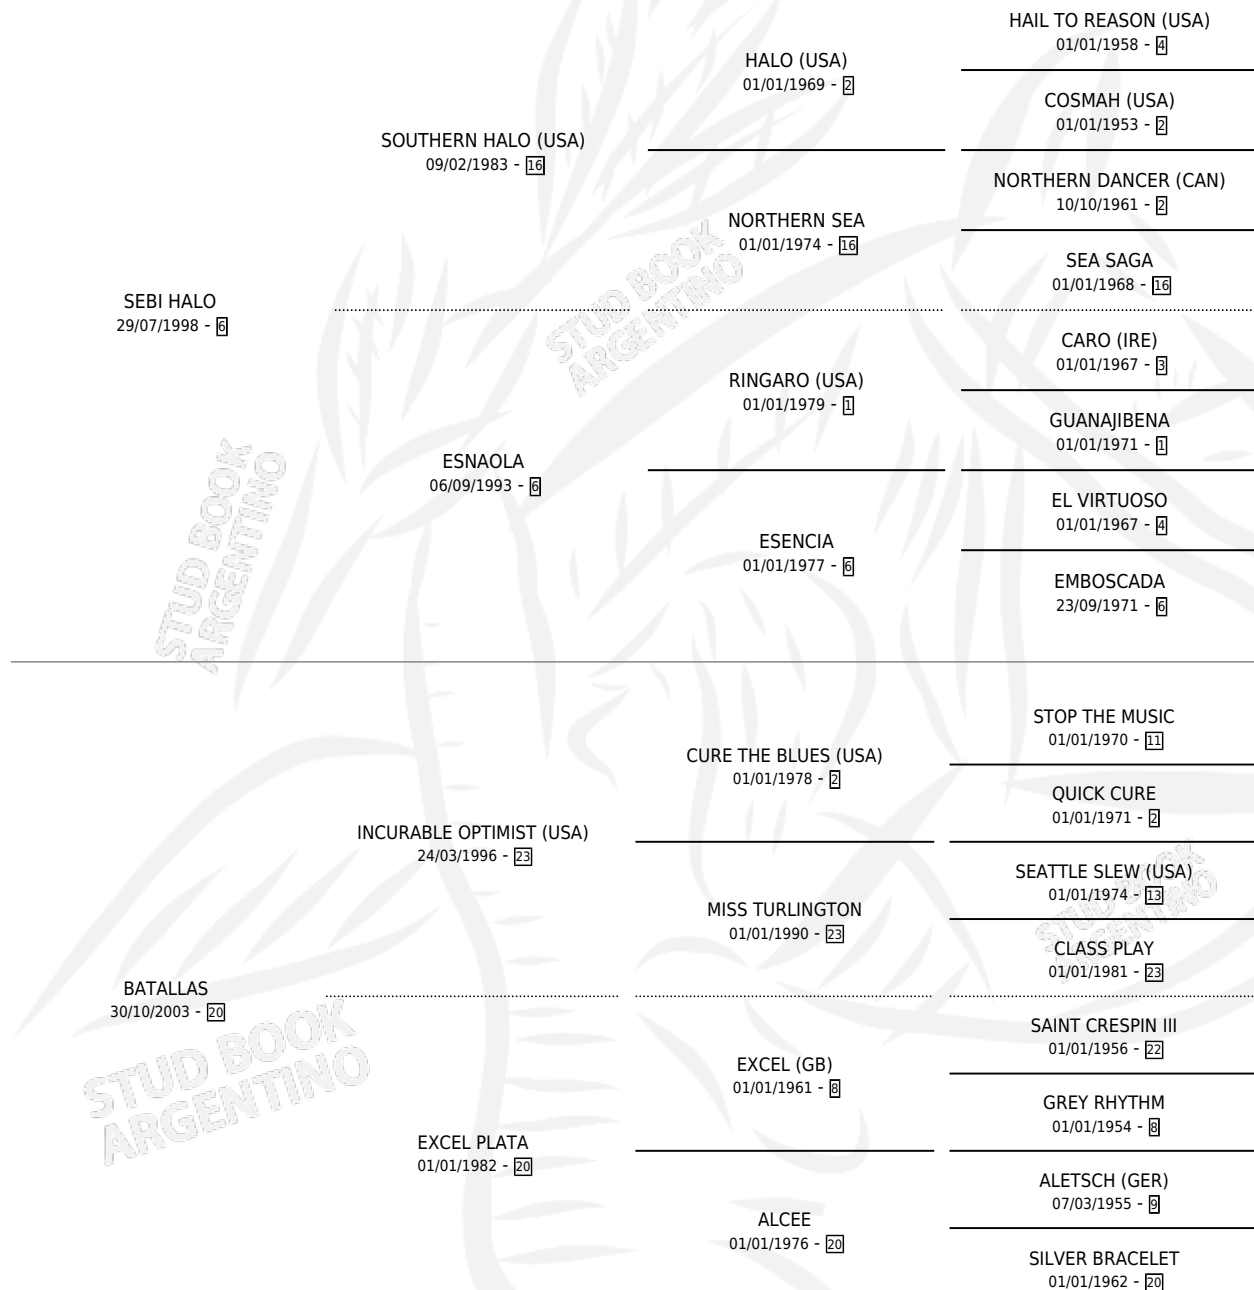

SERRA TALHADA

por SEBI HALO y BATALLAS por INCURABLE OPTIMIST (USA)

Argentina · Hembra · Zaino · SP · 19/10/2015
Familia 20-d · Volumen 42

ESTADO

TIPIFICACIÓN SANGUÍNEA	X
TIPIFICACIÓN POR ADN	✓
PASAPORTE	✓
IDENTIFICACIÓN POR MICROCHIP	✓
REPRODUCTOR	✓

Lugar de nacimiento: El Paraiso
Criador: El Paraiso

~

HIJOS

	MACHOS	HEMBRAS
1 NACIERON	1	0
SIN ACTUACIONES		

PEDIGREE