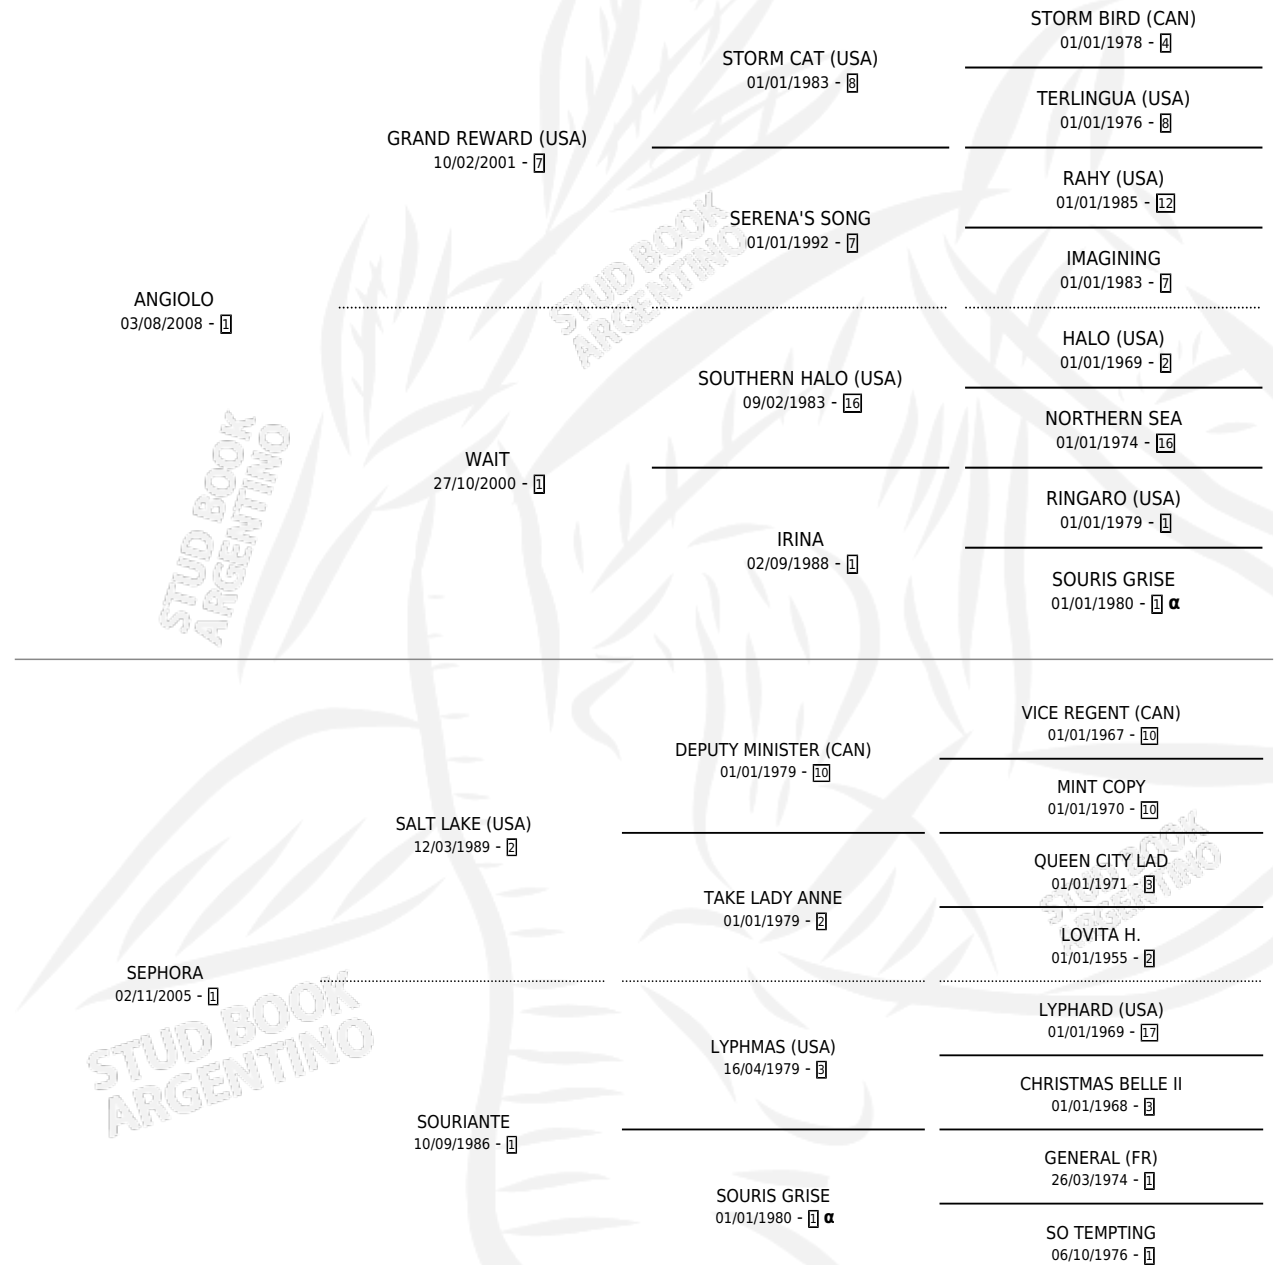

HORACIOS

por ANGIOLO y SEPHORA por SALT LAKE (USA)

Argentina · Macho · Alazan · SP · 30/10/2015
Familia 1-o · Volumen 42

ESTADO

TIPIFICACIÓN SANGUÍNEA	X
TIPIFICACIÓN POR ADN	✓
PASAPORTE	✓
IDENTIFICACIÓN POR MICROCHIP	✓
REPRODUCTOR	X

Lugar de nacimiento: El Paraiso

Criador: La Quebrada

PEDIGREE

INBREEDING : α

CAMPAÑA

Solo carreras oficiales de Argentina

POR EDAD

EDAD	CC	1°	2°	3°	4°	5°	NP	CLC	CLG	CLCG1	CLGG1	IMPORTE	GANANCIA / CC
2 AÑOS	2	0	1	1	0	0	0	0	0	0	0	\$81,888	\$40,944
5 AÑOS	2	1	0	1	0	0	0	0	0	0	0	\$97,000	\$48,500
TOTALES	4	1	1	2	0	0	0	0	0	0	0	\$178,888	\$44,722
%		25.0%	25.0%	50.0%	0.0%	0.0%	0.0%	0.0%	0.0%	0.0%	0.0%		

Ganador en Palermo - \$178,888, a los 5 años.

POR DISTANCIA

HIPODROMO	CC	1°	2°	3°	4°	5°	NP	CLC	CLG	CLCG1	CLGG1	IMPORTE
PALERMO	2	1	0	1	0	0	0	0	0	0	0	\$97,000
1000 MTS	2	1	0	1	0	0	0	0	0	0	0	\$97,000
LA PLATA	2	0	1	1	0	0	0	0	0	0	0	\$81,888
1000 MTS	1	0	1	0	0	0	0	0	0	0	0	\$51,180
1100 MTS	1	0	0	1	0	0	0	0	0	0	0	\$30,708