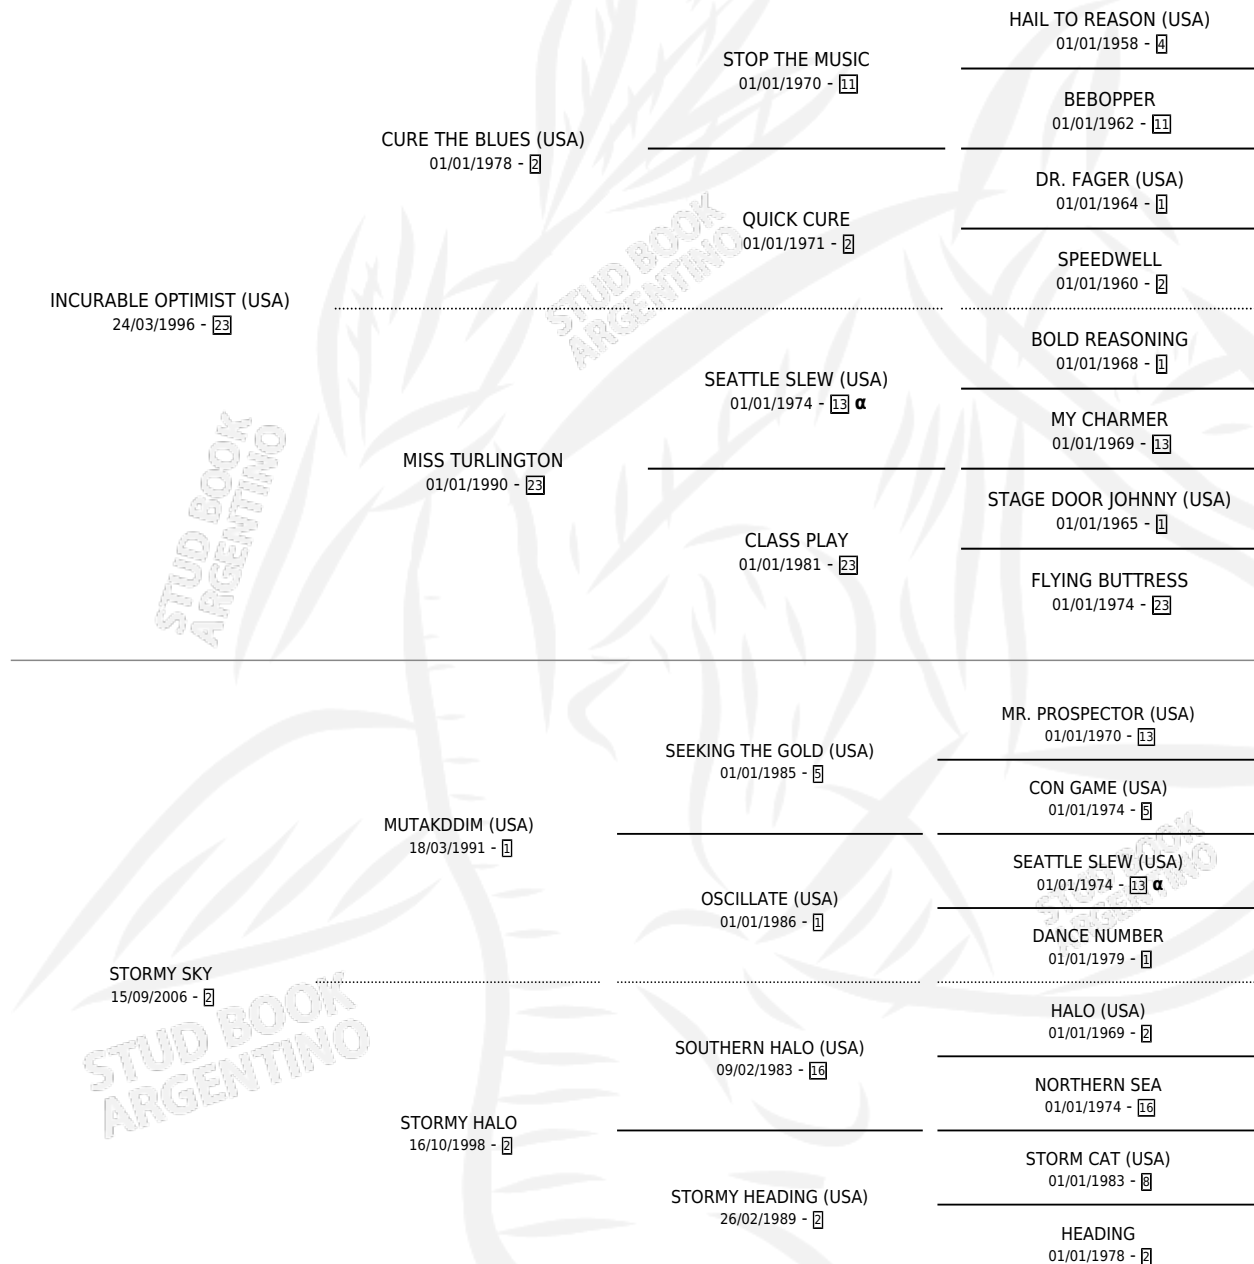

BEST FOOT FORWARD

por **INCURABLE OPTIMIST (USA)** y **STORMY SKY** por **MUTAKDDIM (USA)**

Argentina · Hembra · Alazan · SP · 02/11/2015
Familia 2-f · Volumen 42

ESTADO

TIPIFICACIÓN SANGUÍNEA	X
TIPIFICACIÓN POR ADN	✓
PASAPORTE	✓
IDENTIFICACIÓN POR MICROCHIP	✓
REPRODUCTOR	X

Lugar de nacimiento: El Paraiso
Criador: Triple Alliance S.A.

PEDIGREE

INBREEDING : α

CAMPAÑA

Solo carreras oficiales de Argentina

POR EDAD

EDAD	CC	1°	2°	3°	4°	5°	NP	CLC	CLG	CLCG1	CLGG1	IMPORTE	GANANCIA / CC
3 AÑOS	3	0	0	0	0	0	3	0	0	0	0	\$0	\$0
TOTALES	3	0	0	0	0	0	3	0	0	0	0	\$0	\$0
%		0.0%	0.0%	0.0%	0.0%	0.0%	100%	0.0%	0.0%	0.0%	0.0%		