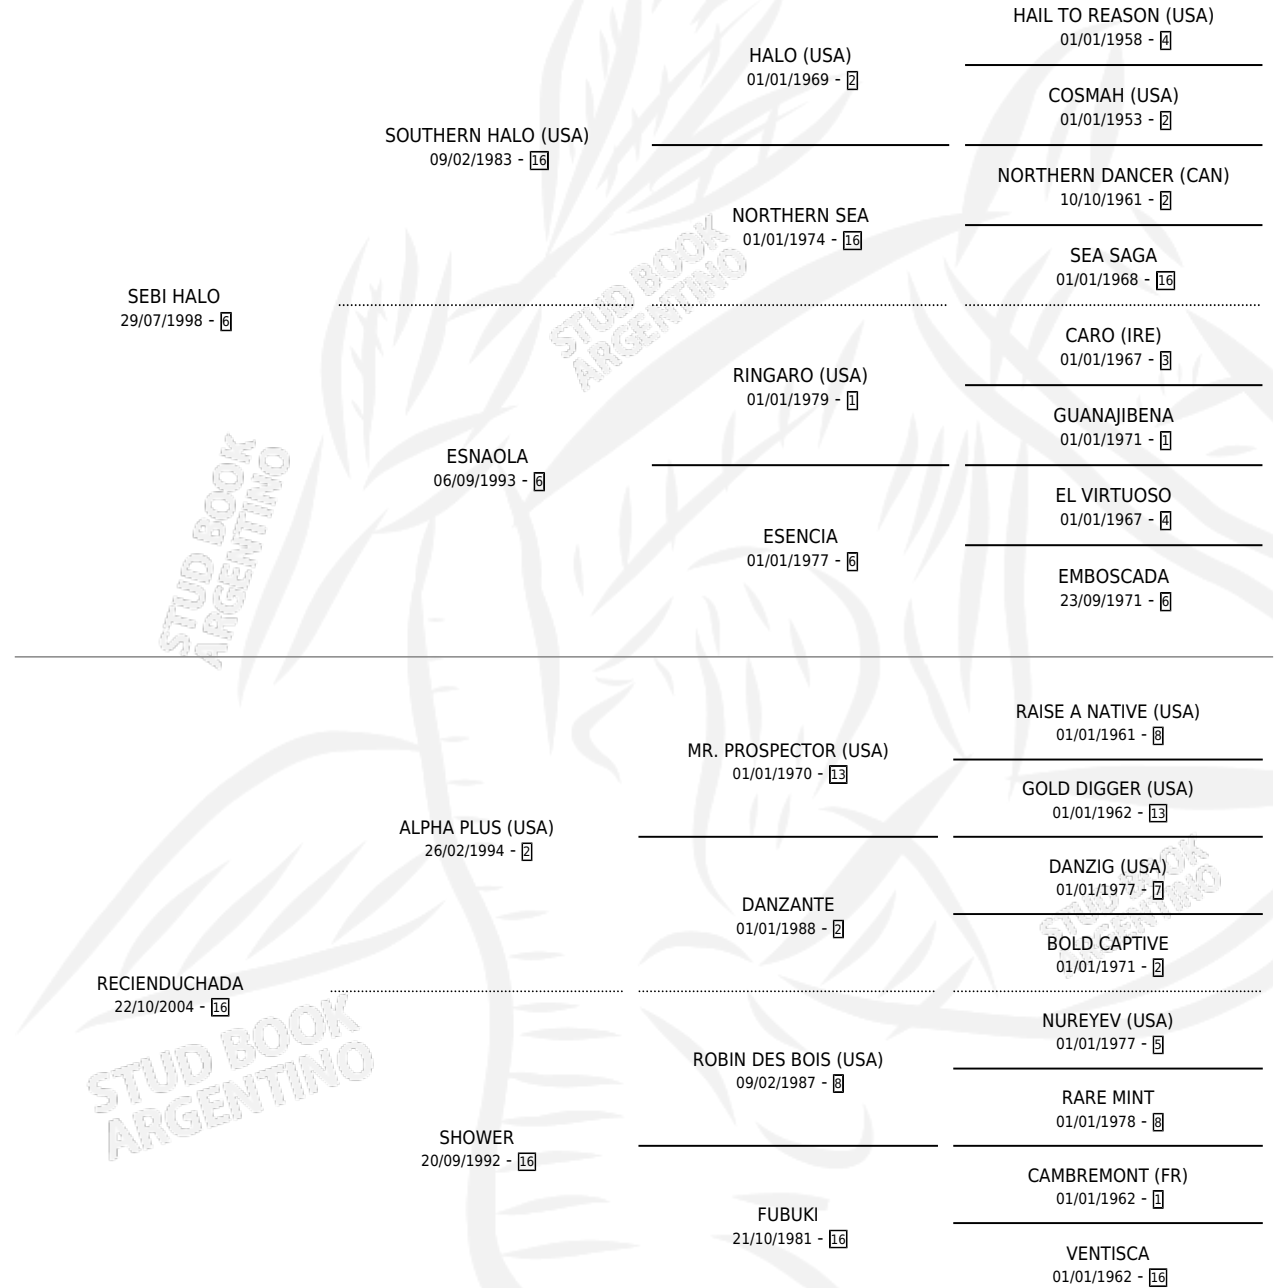

SURPRISE AGAIN

por SEBI HALO y RECIENDUCHADA por ALPHA PLUS
(USA)

Argentina · Hembra · Zaino · SP · 06/11/2015
Familia 16-e · Volumen 42

ESTADO

TIPIFICACIÓN SANGUÍNEA	X
TIPIFICACIÓN POR ADN	✓
PASAPORTE	✓
IDENTIFICACIÓN POR MICROCHIP	✓
REPRODUCTOR	✓

Lugar de nacimiento: El Paraiso
Criador: Triple Alliance S.A.

~

HIJOS

	MACHOS	HEMBRAS
1 NACIERON	1	0
SIN ACTUACIONES		

PEDIGREE

CAMPAÑA

Solo carreras oficiales de Argentina

POR EDAD