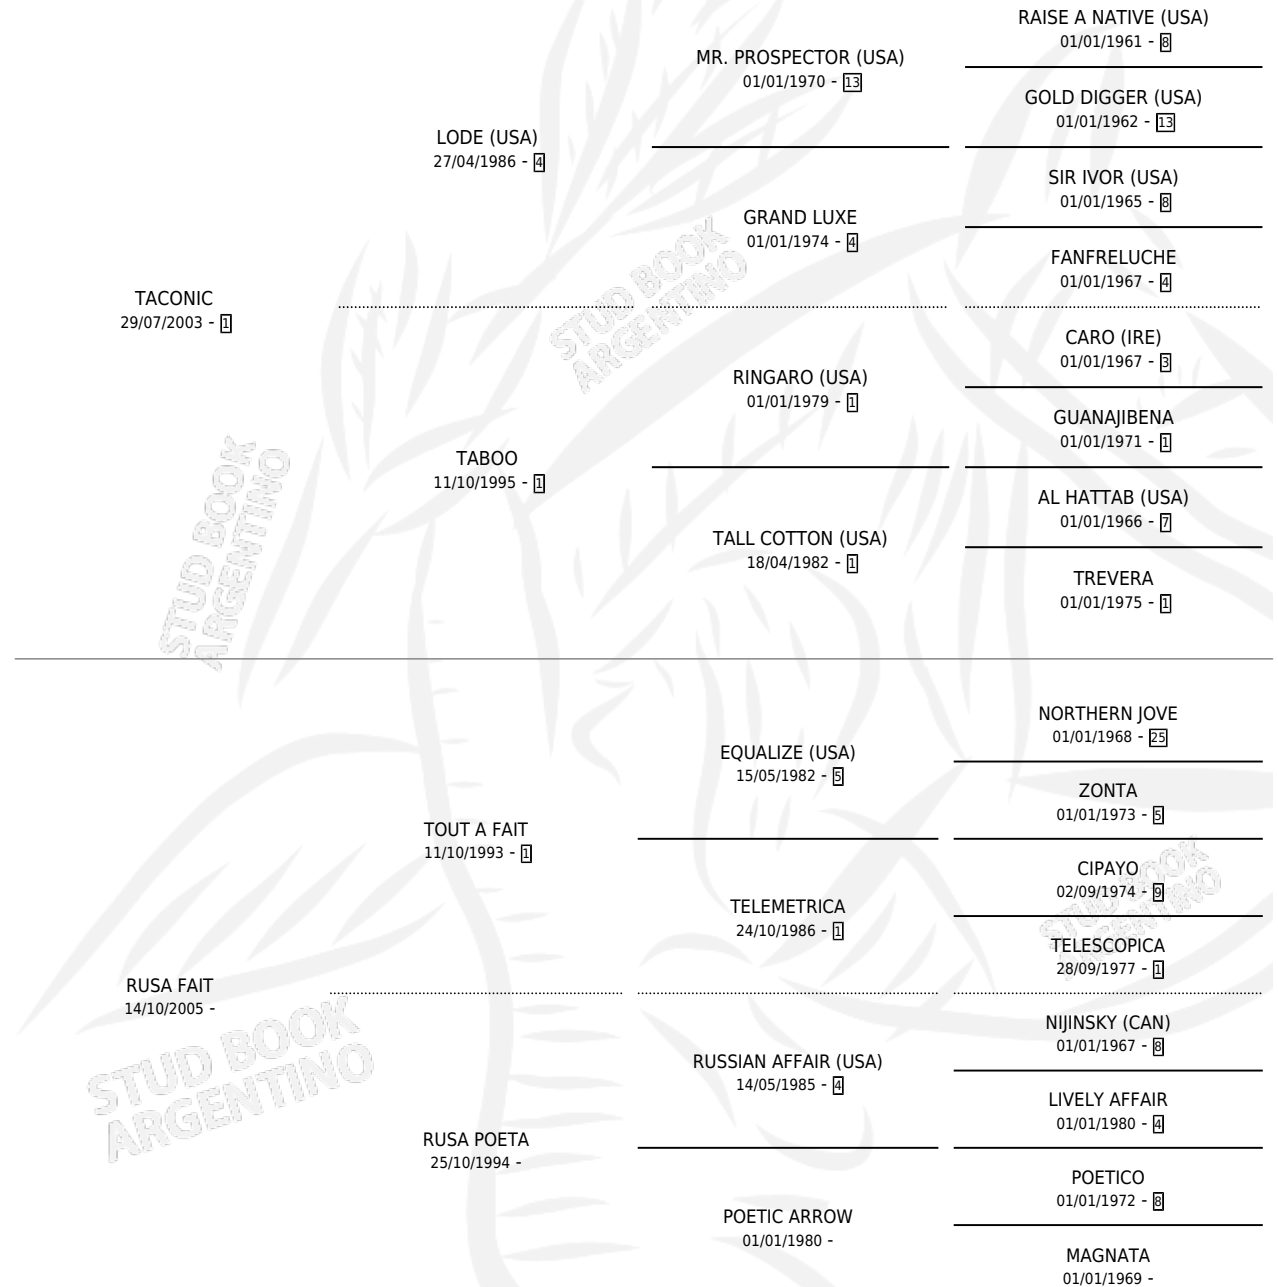

TERESINA

por TACONIC y RUSA FAIT por TOUT A FAIT

Argentina · Hembra · Zaino · SP · 20/10/2015
Familia · Volumen 42

ESTADO

TIPIFICACIÓN SANGUÍNEA	X
TIPIFICACIÓN POR ADN	X
PASAPORTE	X
IDENTIFICACIÓN POR MICROCHIP	X
REPRODUCTOR	X

Lugar de nacimiento: El Sadat

Criador: Sylvestre Luciano Domingo

PEDIGREE

TERESINA

Datos oficiales del Stud Book Argentino

Documento generado el 04/05/2026

studbook.org.ar