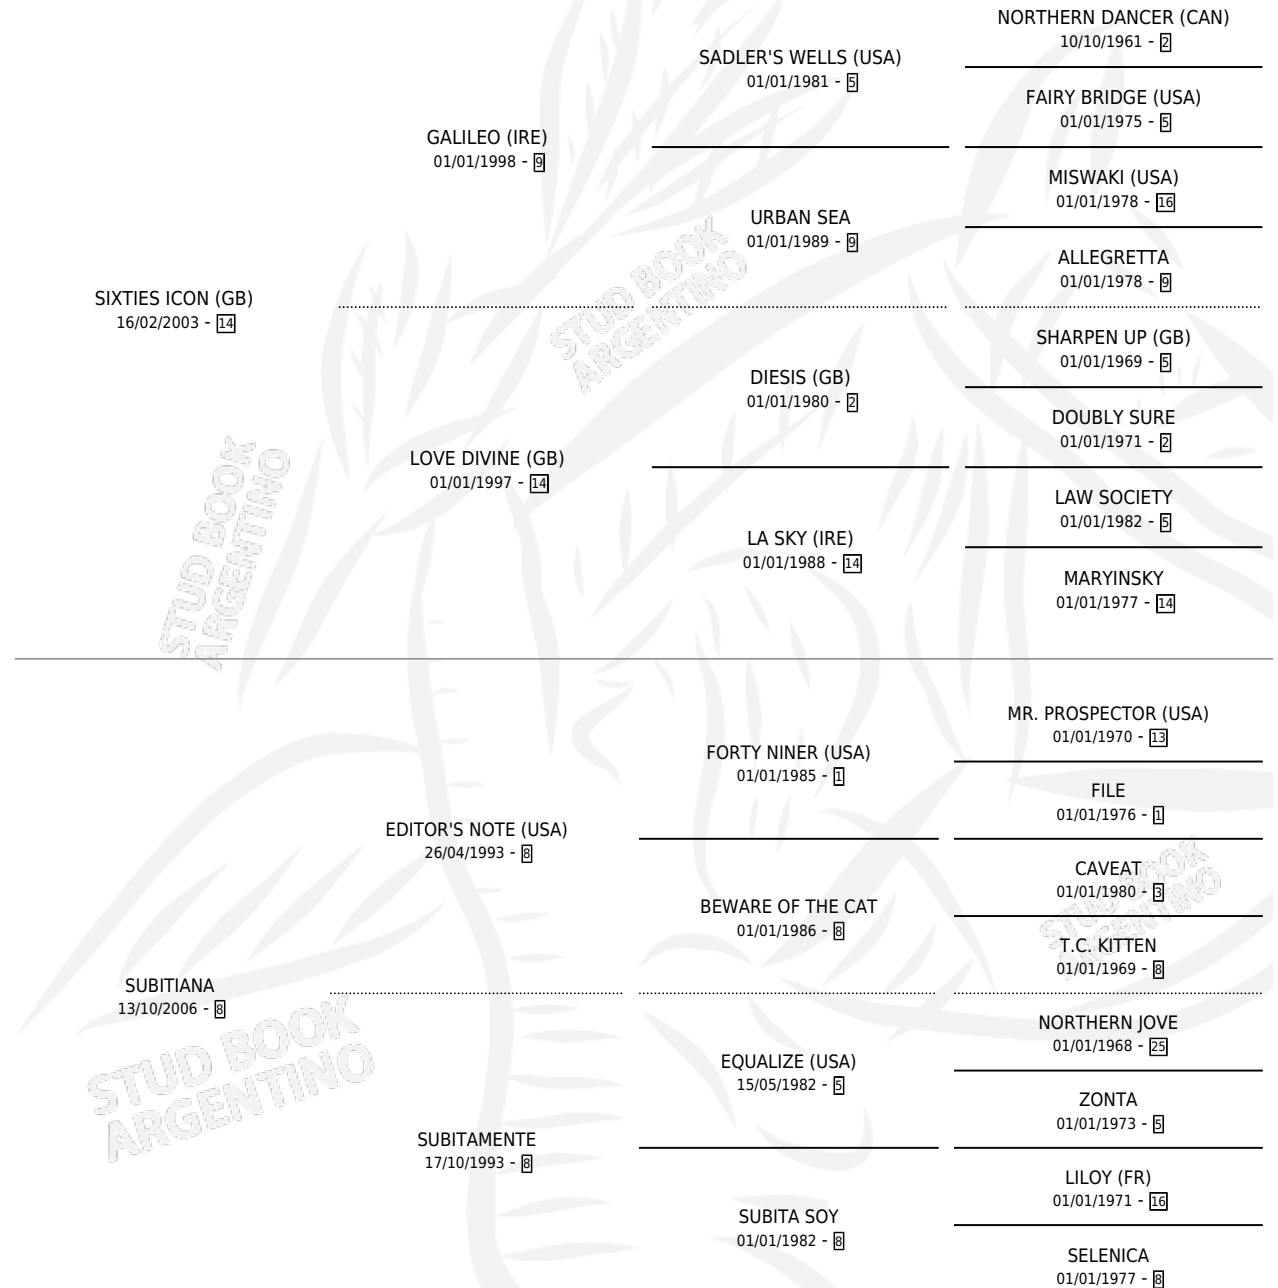

SIXTIES NOTE

por SIXTIES ICON (GB) y SUBITIANA por EDITOR'S NOTE (USA)

Argentina · Hembra · Zaino · SP · 15/09/2015
Familia 8-j · Volumen 42

ESTADO

TIPIFICACIÓN SANGUÍNEA	X
TIPIFICACIÓN POR ADN	✓
PASAPORTE	✓
IDENTIFICACIÓN POR MICROCHIP	✓
REPRODUCTOR	X

Lugar de nacimiento: Chenaut
Criador: Lagioia Mariano Martin

PEDIGREE

CAMPAÑA

Solo carreras oficiales de Argentina

POR EDAD

EDAD	CC	1°	2°	3°	4°	5°	NP	CLC	CLG	CLCG1	CLGG1	IMPORTE	GANANCIA / CC
3 AÑOS	10	1	0	0	2	1	6	0	0	0	0	\$140,250	\$14,025
4 AÑOS	3	0	0	0	0	1	2	0	0	0	0	\$8,000	\$2,667
5 AÑOS	3	0	0	0	0	0	3	0	0	0	0	\$0	\$0
TOTALES	16	1	0	0	2	2	11	0	0	0	0	\$148,250	\$9,266
%		6.3%	0.0%	0.0%	12.5%	12.5%	68.8%	0.0%	0.0%	0.0%	0.0%		

Ganadora en San Isidro - \$148,250, a los 3 años.

POR DISTANCIA

HIPODROMO	CC	1°	2°	3°	4°	5°	NP	CLC	CLG	CLCG1	CLGG1	IMPORTE
SAN ISIDRO	15	1	0	0	2	1	11	0	0	0	0	\$140,250
1400 MTS	3	0	0	0	1	0	2	0	0	0	0	\$9,700
1200 MTS	1	0	0	0	0	0	1	0	0	0	0	\$0
1600 MTS	7	1	0	0	1	0	5	0	0	0	0	\$119,800
2000 MTS	4	0	0	0	0	1	3	0	0	0	0	\$10,750
PALERMO	1	0	0	0	0	1	0	0	0	0	0	\$8,000
1600 MTS	1	0	0	0	0	1	0	0	0	0	0	\$8,000