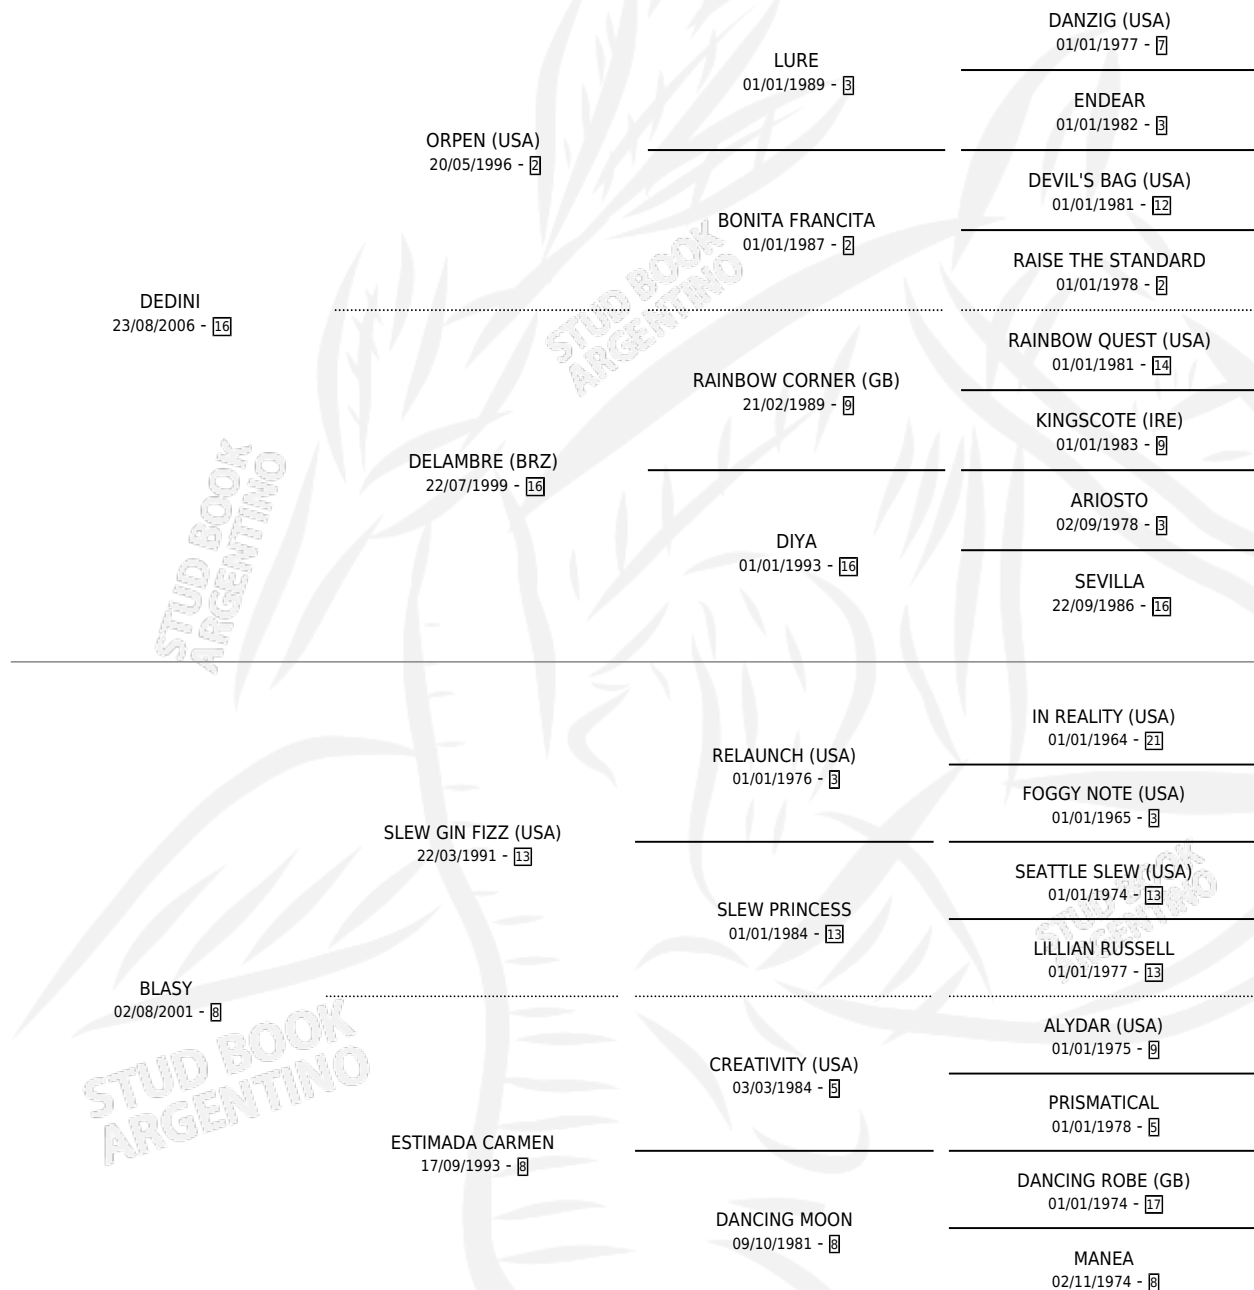

DONNATELA DORE

por DEDINI y BLASY por SLEW GIN FIZZ (USA)

Argentina · Hembra · Zaino · SP · 16/10/2015
Familia 8-i · Volumen 42

ESTADO

TIPIFICACIÓN SANGUÍNEA	X
TIPIFICACIÓN POR ADN	✓
PASAPORTE	✓
IDENTIFICACIÓN POR MICROCHIP	✓
REPRODUCTOR	X

Lugar de nacimiento: San Jeronimo Sur
Criador: San Jeronimo Sur

PEDIGREE