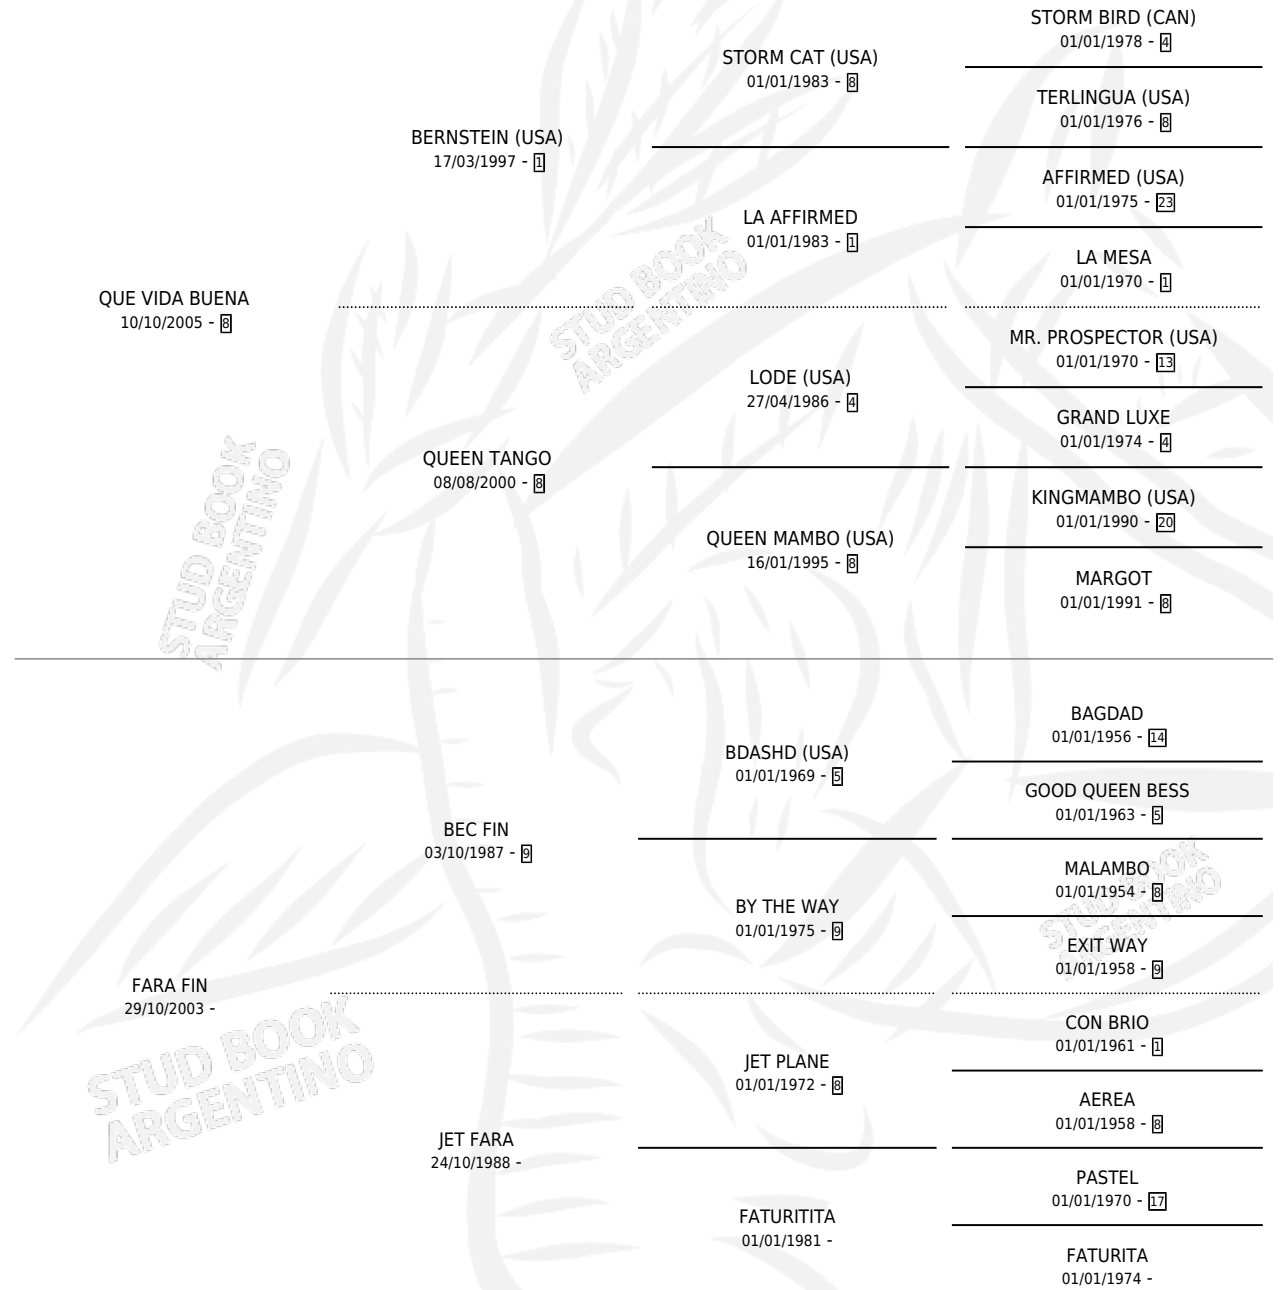

QUE PLANE

por QUE VIDA BUENA y FARA FIN por BEC FIN

Argentina · Macho · Zaino · SP · 03/11/2015
Familia · Volumen 42

ESTADO

TIPIFICACIÓN SANGUÍNEA	X
TIPIFICACIÓN POR ADN	✓
PASAPORTE	✓
IDENTIFICACIÓN POR MICROCHIP	✓
REPRODUCTOR	X

Lugar de nacimiento: Mi Complejo

Criador: Mi Complejo

PEDIGREE

CAMPAÑA

Solo carreras oficiales de Argentina

POR EDAD

EDAD	CC	1°	2°	3°	4°	5°	NP	CLC	CLG	CLCG1	CLGG1	IMPORTE	GANANCIA / CC
5 AÑOS	1	0	0	0	0	0	1	0	0	0	0	\$0	\$0
6 AÑOS	1	0	0	0	0	0	1	0	0	0	0	\$0	\$0
TOTALES	2	0	0	0	0	0	2	0	0	0	0	\$0	\$0
%		0.0%	0.0%	0.0%	0.0%	0.0%	100%	0.0%	0.0%	0.0%	0.0%		