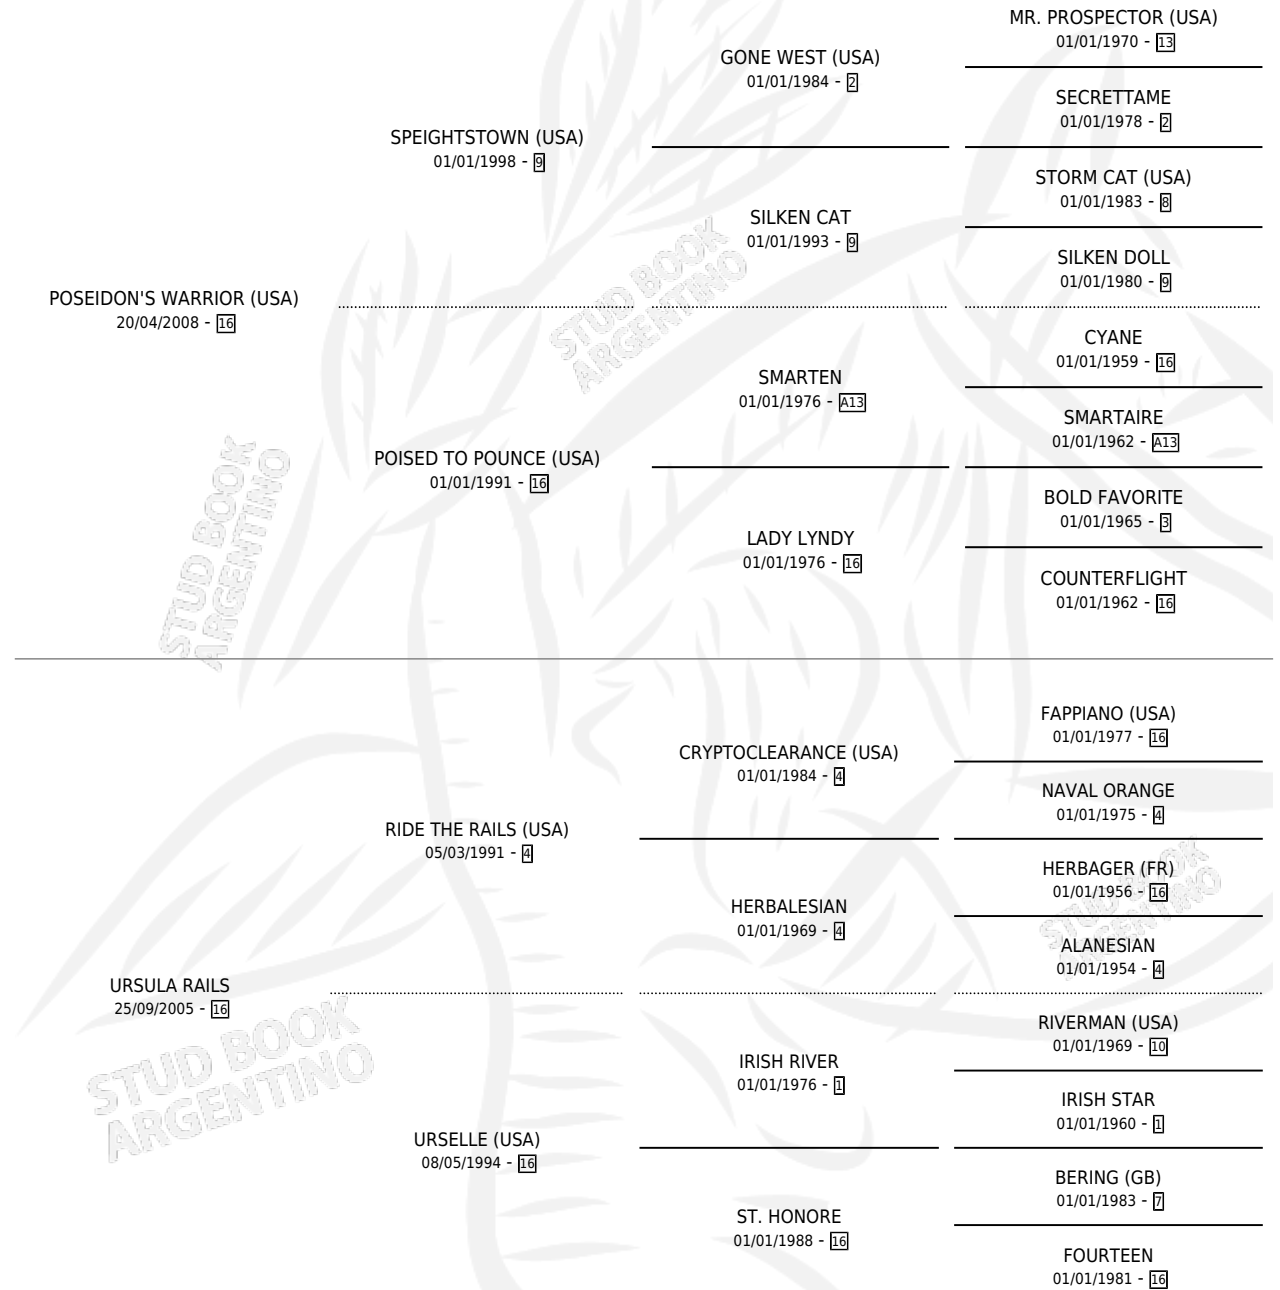

POSEIDA RAILS

por **POSEIDON'S WARRIOR (USA)** y **URSULA RAILS** por **RIDE THE RAILS (USA)**

Argentina · Hembra · Alazan · SP · 12/11/2015
Familia 16-c · Volumen 42

ESTADO

TIPIFICACIÓN SANGUÍNEA	X
TIPIFICACIÓN POR ADN	X
PASAPORTE	X
IDENTIFICACIÓN POR MICROCHIP	X
REPRODUCTOR	X

Lugar de nacimiento: Mi Complejo

Criador: Mi Complejo

PEDIGREE