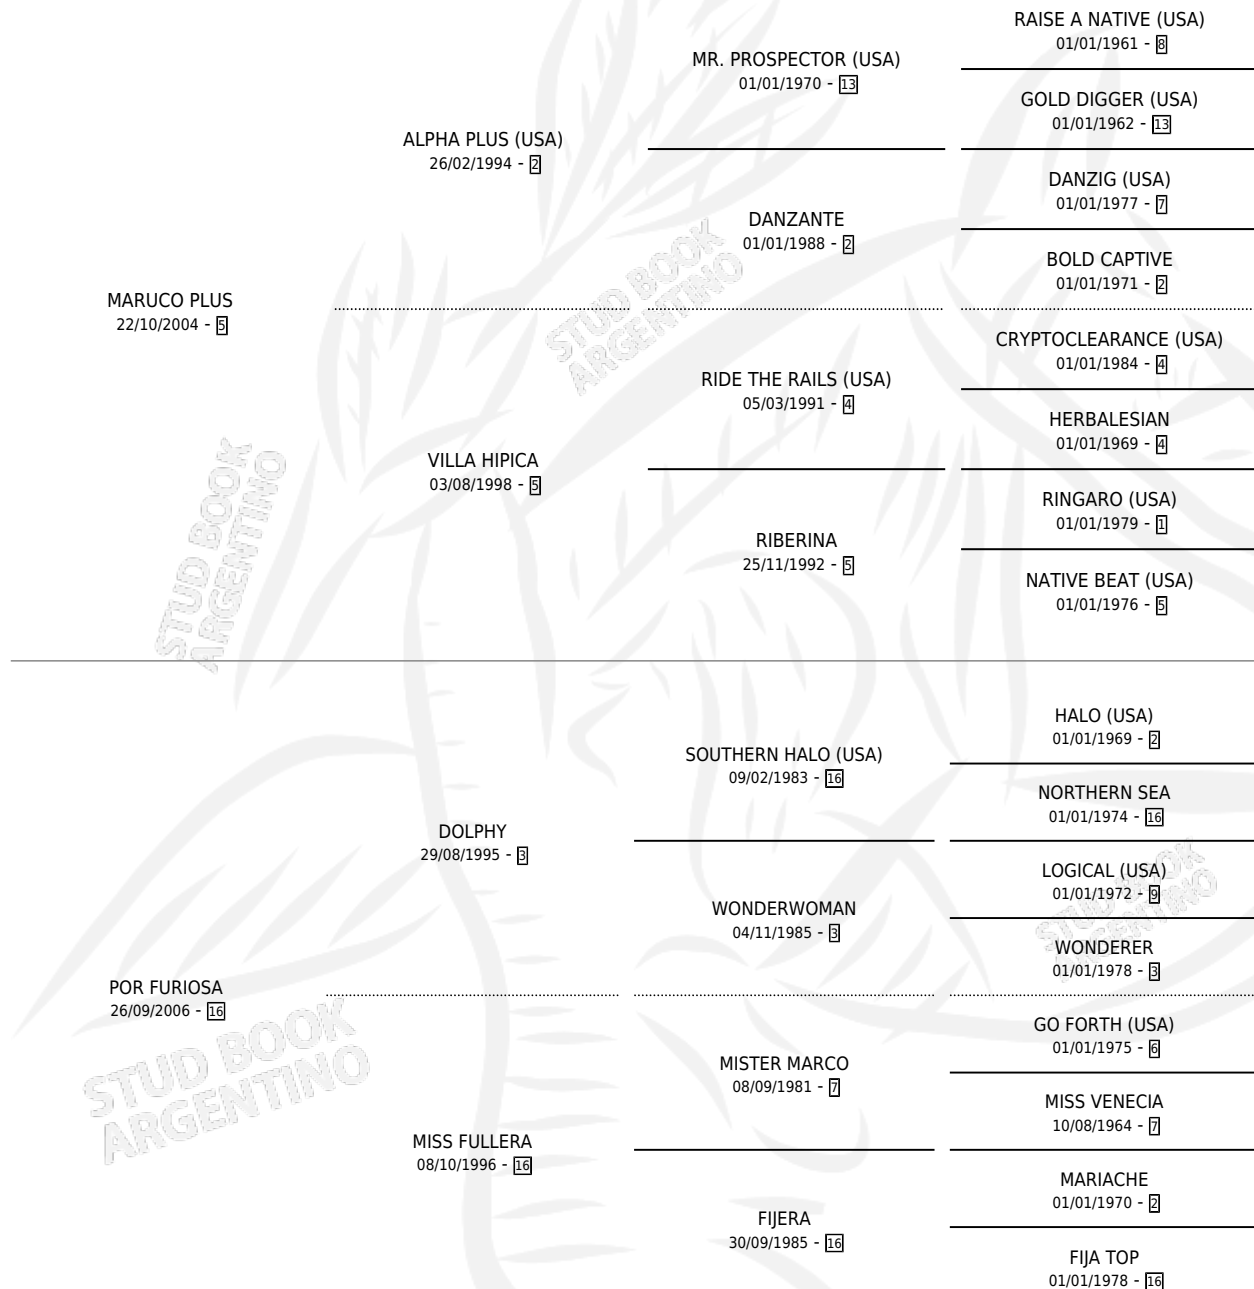

ELISITA WELS

por **MARUCO PLUS** y **POR FURIOSA** por **DOLPHY**

Argentina · Hembra · Zaino · SP · 28/10/2015
Familia 16-e · Volumen 42

ESTADO

TIPIFICACIÓN SANGUÍNEA	X
TIPIFICACIÓN POR ADN	✓
PASAPORTE	✓
IDENTIFICACIÓN POR MICROCHIP	✓
REPRODUCTOR	X

Lugar de nacimiento: La Gringa

Criador: Febolo Mario y Notaro Dante Basilio

PEDIGREE

CAMPAÑA

Solo carreras oficiales de Argentina

POR EDAD

EDAD	CC	1°	2°	3°	4°	5°	NP	CLC	CLG	CLCG1	CLGG1	IMPORTE	GANANCIA / CC
4 AÑOS	1	0	0	0	0	0	1	0	0	0	0	\$0	\$0
TOTALES	1	0	0	0	0	0	1	0	0	0	0	\$0	\$0
%		0.0%	0.0%	0.0%	0.0%	0.0%	100%	0.0%	0.0%	0.0%	0.0%		