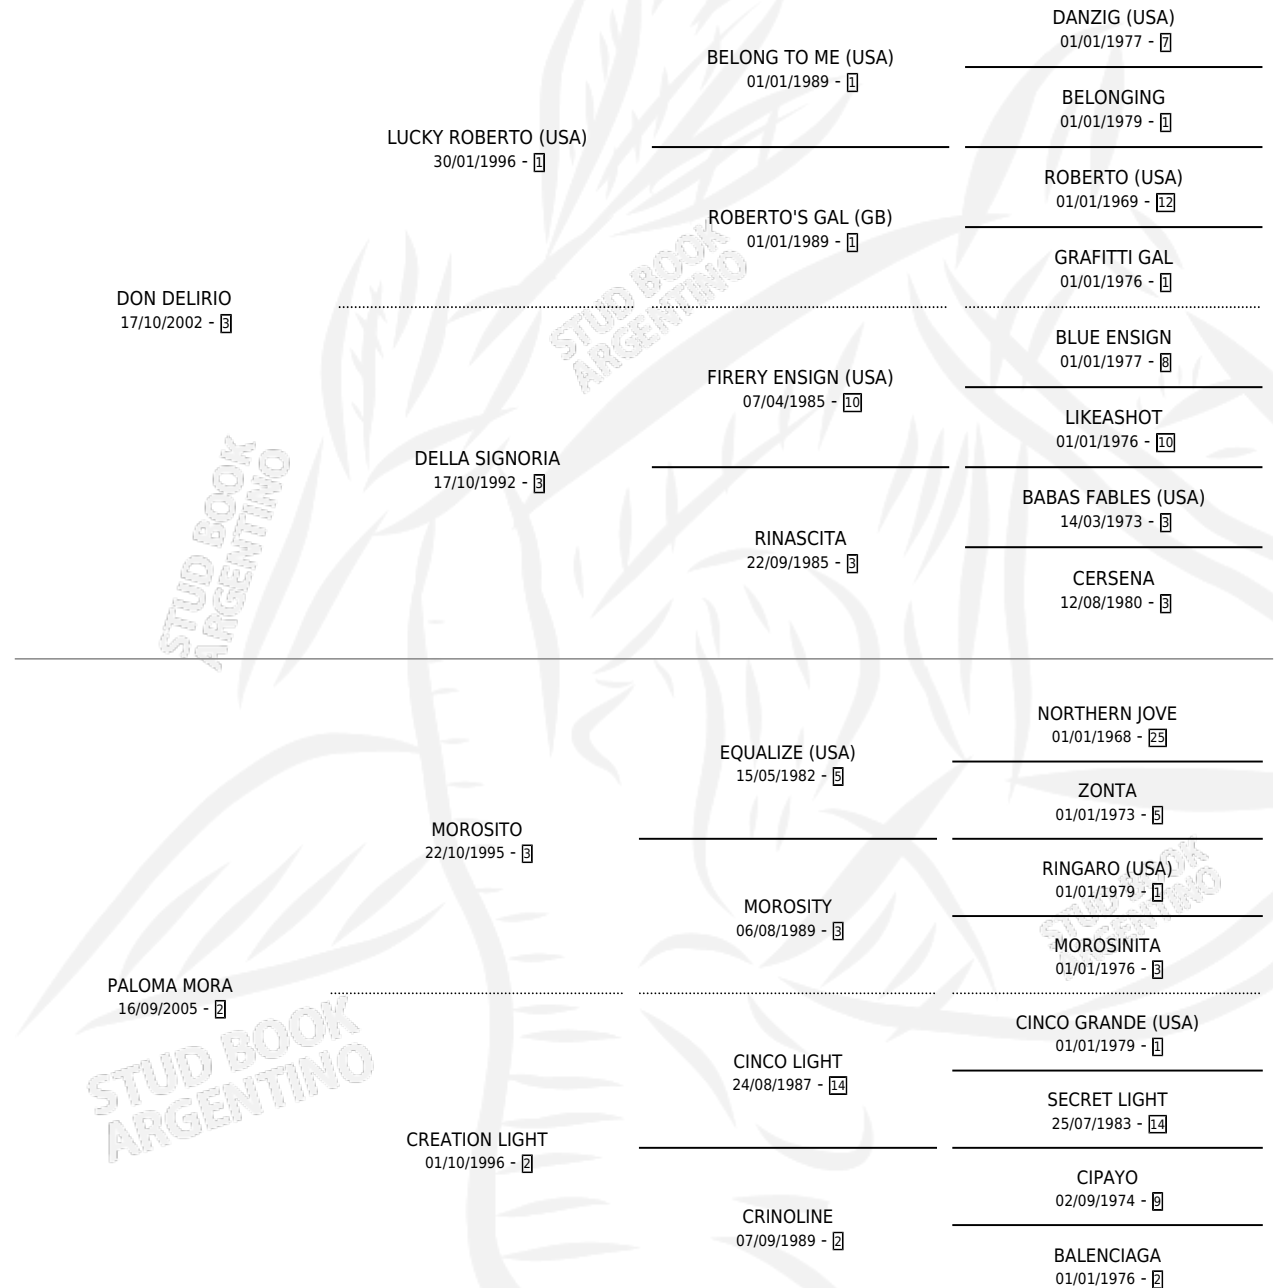

DULCE MORA

por **DON DELIRIO** y **PALOMA MORA** por **MOROSITO**

Argentina · Hembra · Zaino · SP · 27/10/2015
Familia 2-h · Volumen 42

ESTADO

TIPIFICACIÓN SANGUÍNEA	X
TIPIFICACIÓN POR ADN	X
PASAPORTE	X
IDENTIFICACIÓN POR MICROCHIP	X
REPRODUCTOR	X

Lugar de nacimiento: El Cardenal
Criador: Cadirola Francisco Jose

PEDIGREE

DULCE MORA

Datos oficiales del Stud Book Argentino

Documento generado el 05/05/2026

studbook.org.ar