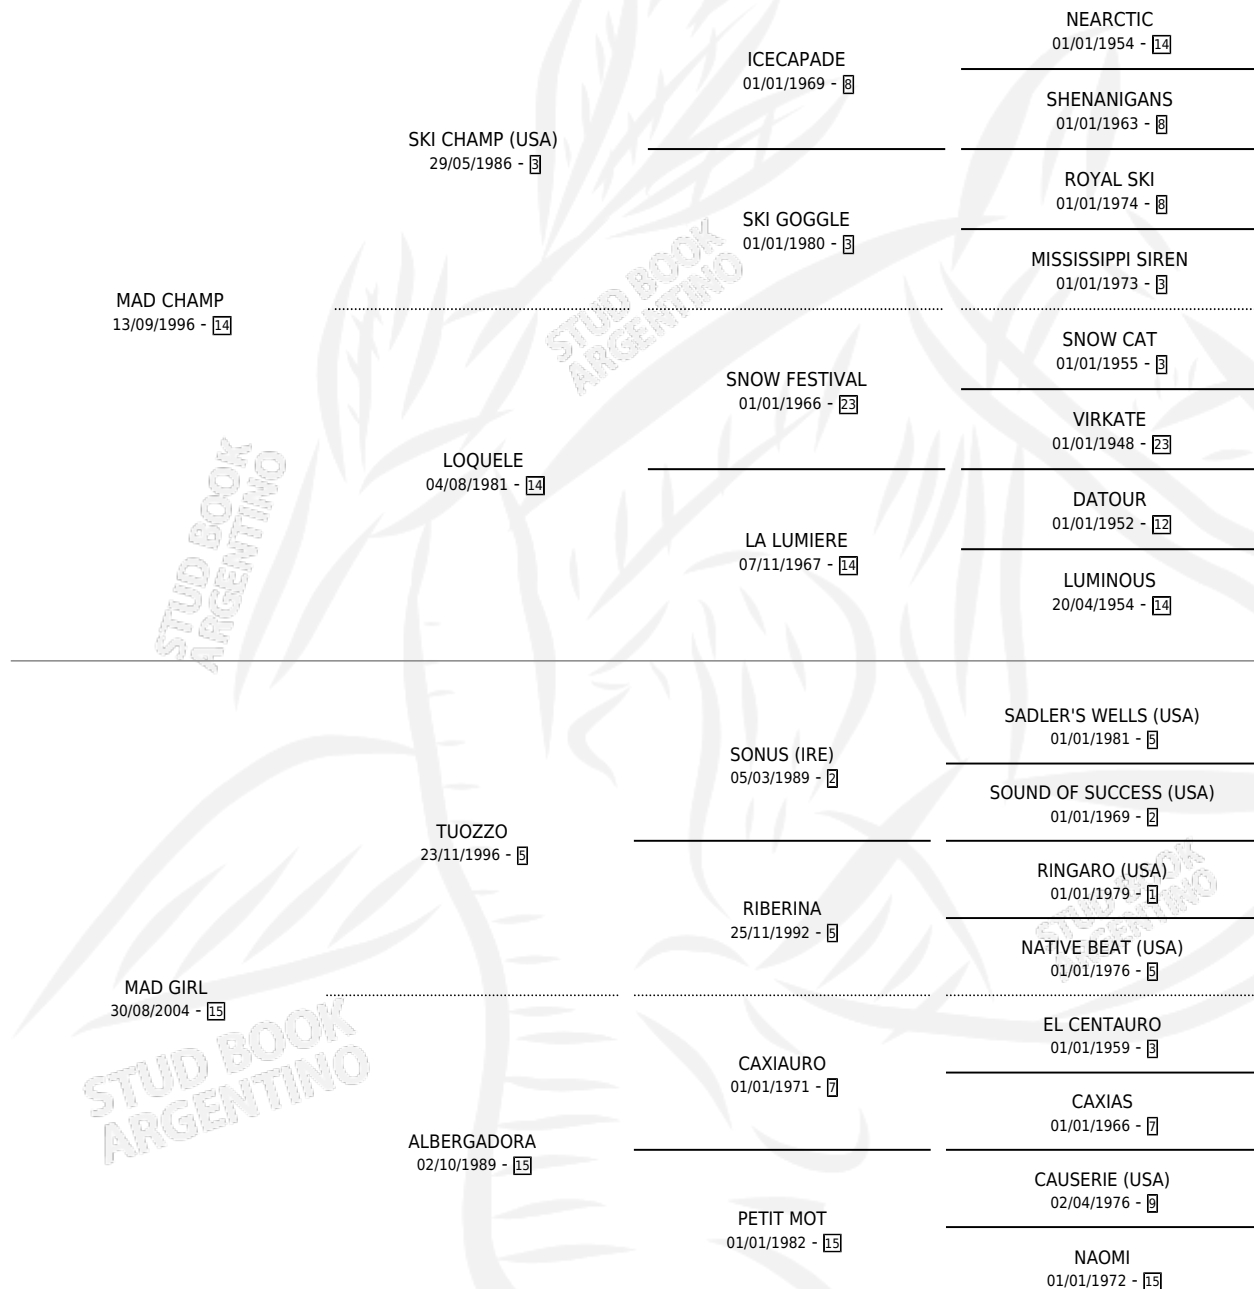

MY SWEET CHAMP

por MAD CHAMP y MAD GIRL por TUOZZO

Argentina · Macho · Alazan Tostado · SP · 18/10/2015
Familia 15-d · Volumen 42

ESTADO

TIPIFICACIÓN SANGUÍNEA	X
TIPIFICACIÓN POR ADN	X
PASAPORTE	X
IDENTIFICACIÓN POR MICROCHIP	X
REPRODUCTOR	X

Lugar de nacimiento: Soy Pepe

Criador: Tuozzo Srl

PEDIGREE

MY SWEET CHAMP

Datos oficiales del Stud Book Argentino

Documento generado el 11/05/2026

studbook.org.ar