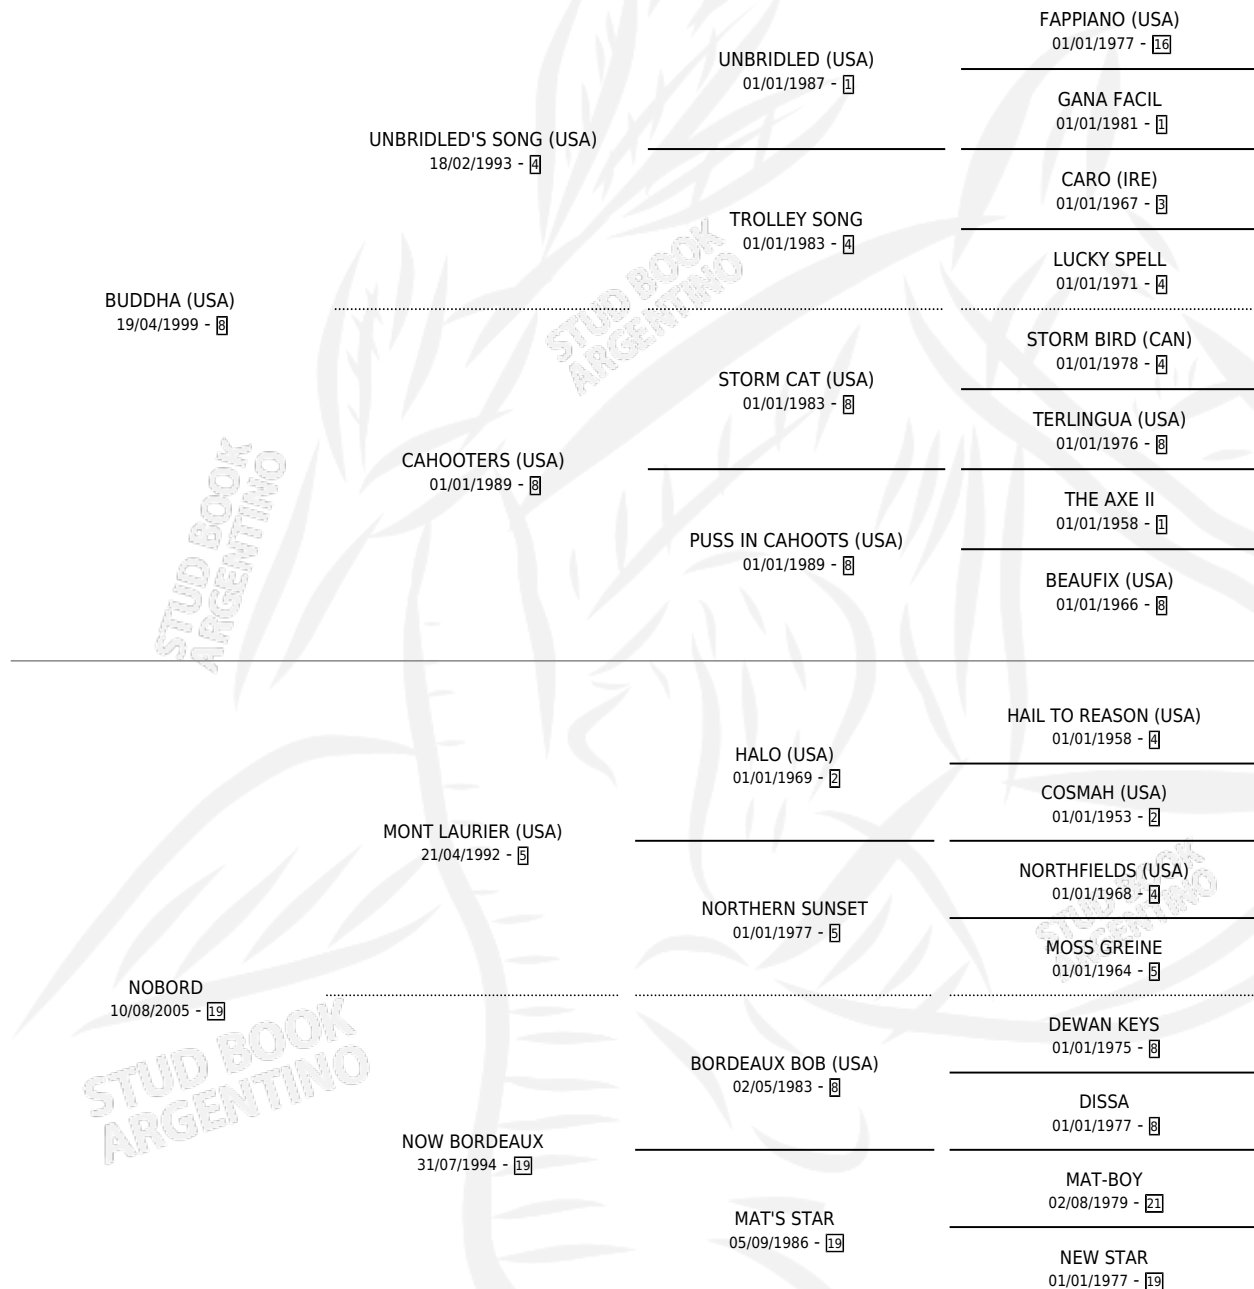

BORD BUDDHA

por **BUDDHA (USA)** y **NOBORD** por **MONT LAURIER (USA)**

Argentina · Macho · Zaino · SP · 18/10/2015
Familia 19 · Volumen 42

ESTADO

TIPIFICACIÓN SANGUÍNEA	X
TIPIFICACIÓN POR ADN	X
PASAPORTE	X
IDENTIFICACIÓN POR MICROCHIP	X
REPRODUCTOR	X

Lugar de nacimiento: Dilu

Criador: Dilu

PEDIGREE

BORD BUDDHA

Datos oficiales del Stud Book Argentino

Documento generado el 03/05/2026

studbook.org.ar