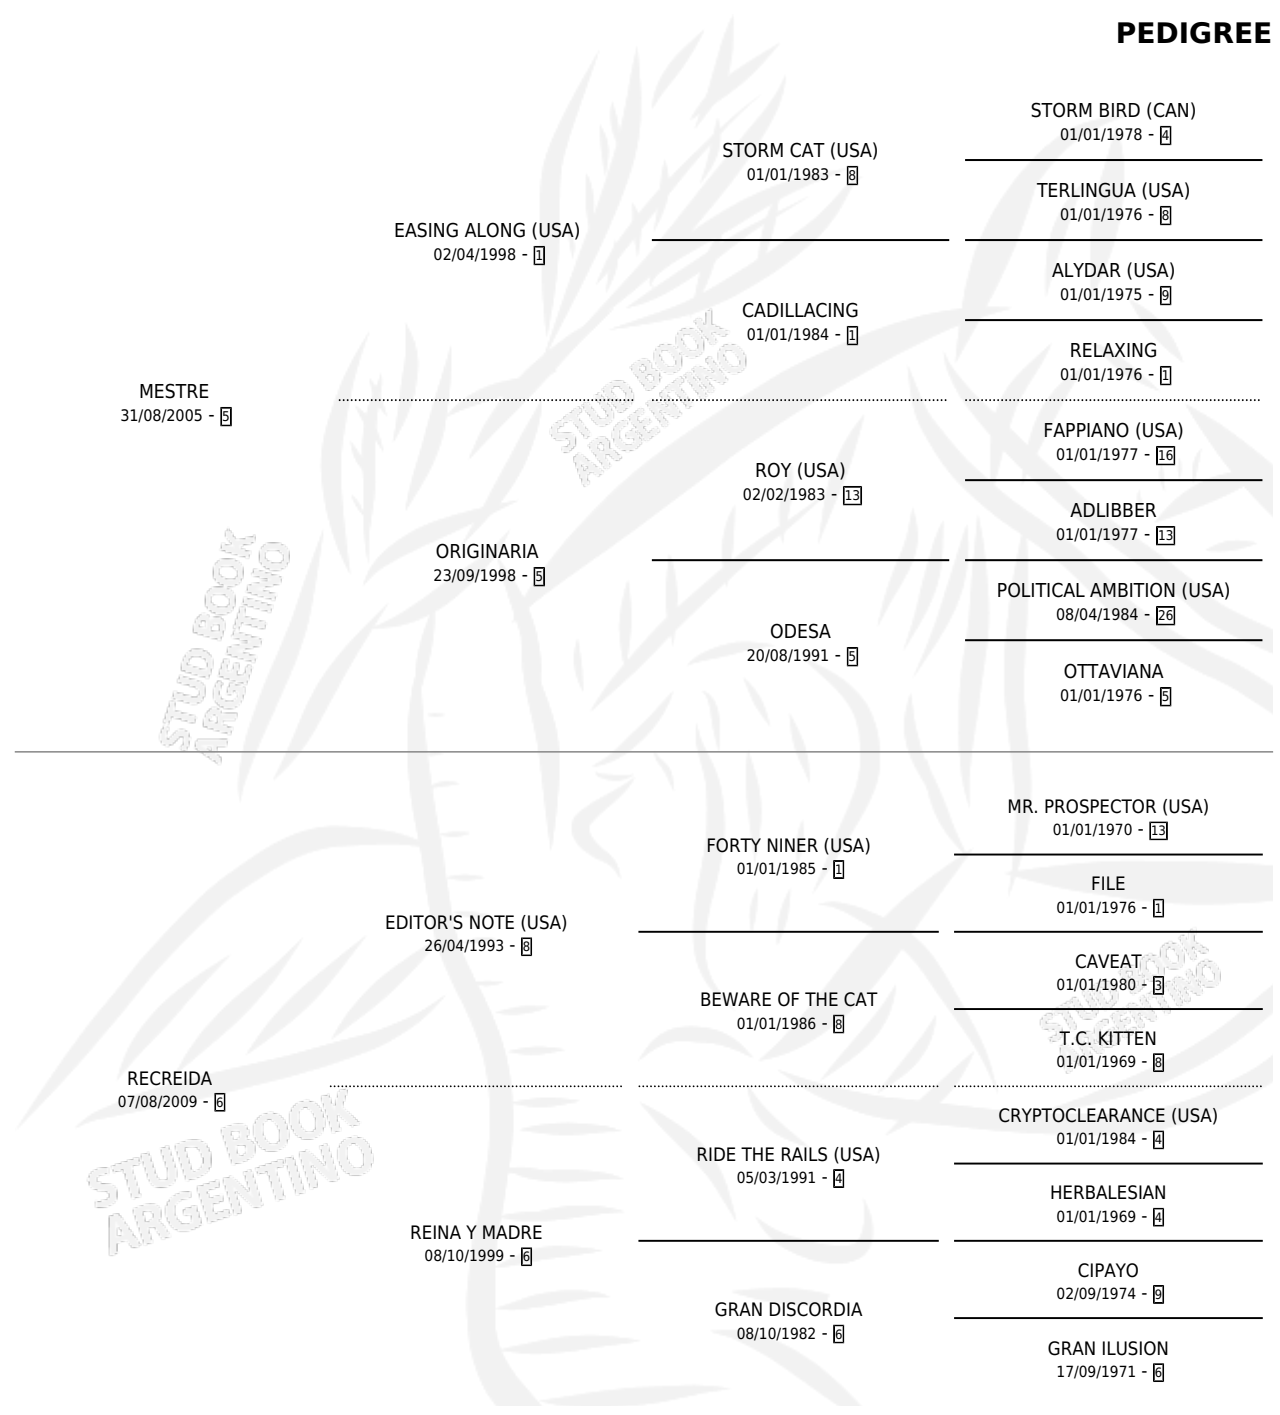

COMPADRITA RAILS

por MESTRE y RECREIDA por EDITOR'S NOTE (USA)

Argentina · Hembra · Zaino · SP · 14/10/2015
Familia 6-f · Volumen 42

ESTADO

TIPIFICACIÓN SANGUÍNEA	X
TIPIFICACIÓN POR ADN	X
PASAPORTE	X
IDENTIFICACIÓN POR MICROCHIP	X
REPRODUCTOR	X

Lugar de nacimiento: Don Adrian
Criador: El Vasco Dos

PEDIGREE

COMPADRITA RAILS

Datos oficiales del Stud Book Argentino

Documento generado el 02/05/2026

studbook.org.ar