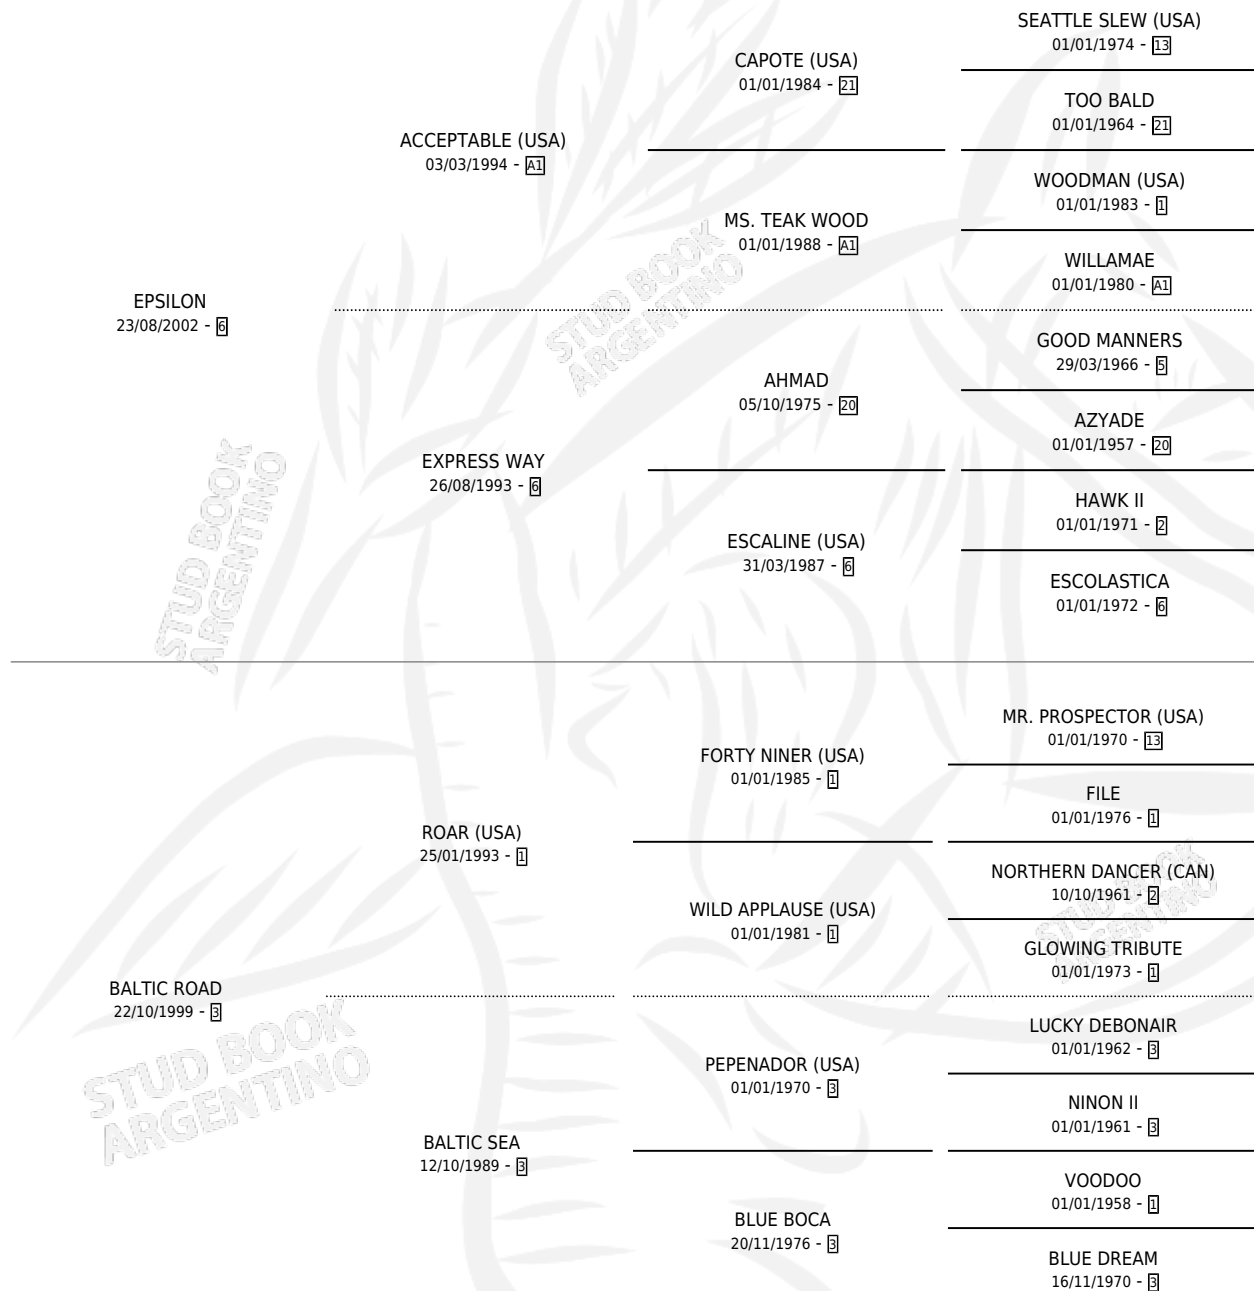

BINGO

por EPSILON y BALTIC ROAD por ROAR (USA)

Argentina · Macho · Zaino · SP · 23/10/2015
Familia 3-j · Volumen 42

ESTADO

TIPIFICACIÓN SANGUÍNEA	X
TIPIFICACIÓN POR ADN	X
PASAPORTE	X
IDENTIFICACIÓN POR MICROCHIP	X
REPRODUCTOR	X

Lugar de nacimiento: Campo particular

Criador: Arleo Eduardo Javier

PEDIGREE

BINGO

Datos oficiales del Stud Book Argentino

Documento generado el 26/04/2026

studbook.org.ar