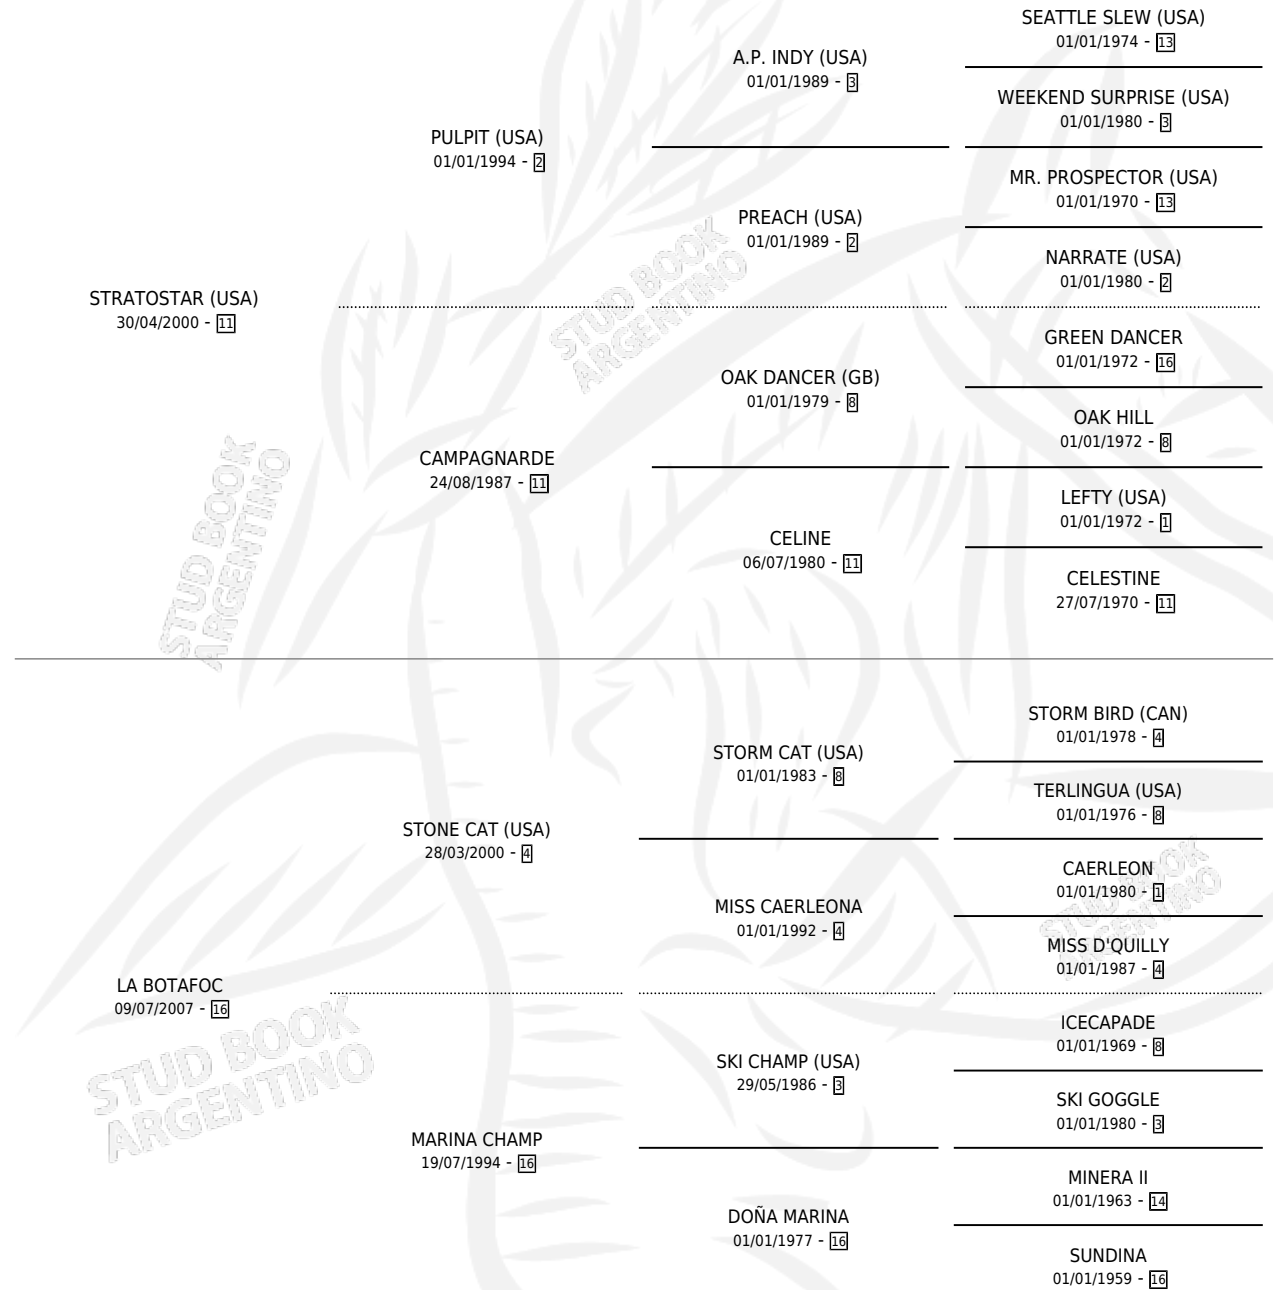

POCHO GOL

por STRATOSTAR (USA) y LA BOTAFOC por STONE CAT (USA)

Argentina · Macho · Zaino · SP · 12/10/2015
Familia 16-h · Volumen 42

ESTADO

TIPIFICACIÓN SANGUÍNEA	X
TIPIFICACIÓN POR ADN	✓
PASAPORTE	✓
IDENTIFICACIÓN POR MICROCHIP	✓
REPRODUCTOR	X

Lugar de nacimiento: Costa Del Rio
Criador: Rossetto Eduardo Luis

PEDIGREE

CAMPAÑA

Solo carreras oficiales de Argentina

POR EDAD

EDAD	CC	1°	2°	3°	4°	5°	NP	CLC	CLG	CLCG1	CLGG1	IMPORTE	GANANCIA / CC
5 AÑOS	1	0	0	0	0	0	1	0	0	0	0	\$6,000	\$6,000
6 AÑOS	3	0	0	0	1	0	2	0	0	0	0	\$19,100	\$6,367
7 AÑOS	1	0	0	0	0	1	0	0	0	0	0	\$0	\$0
TOTALES	5	0	0	0	1	1	3	0	0	0	0	\$25,100	\$5,020
%		0.0%	0.0%	0.0%	20.0%	20.0%	60.0%	0.0%	0.0%	0.0%	0.0%		