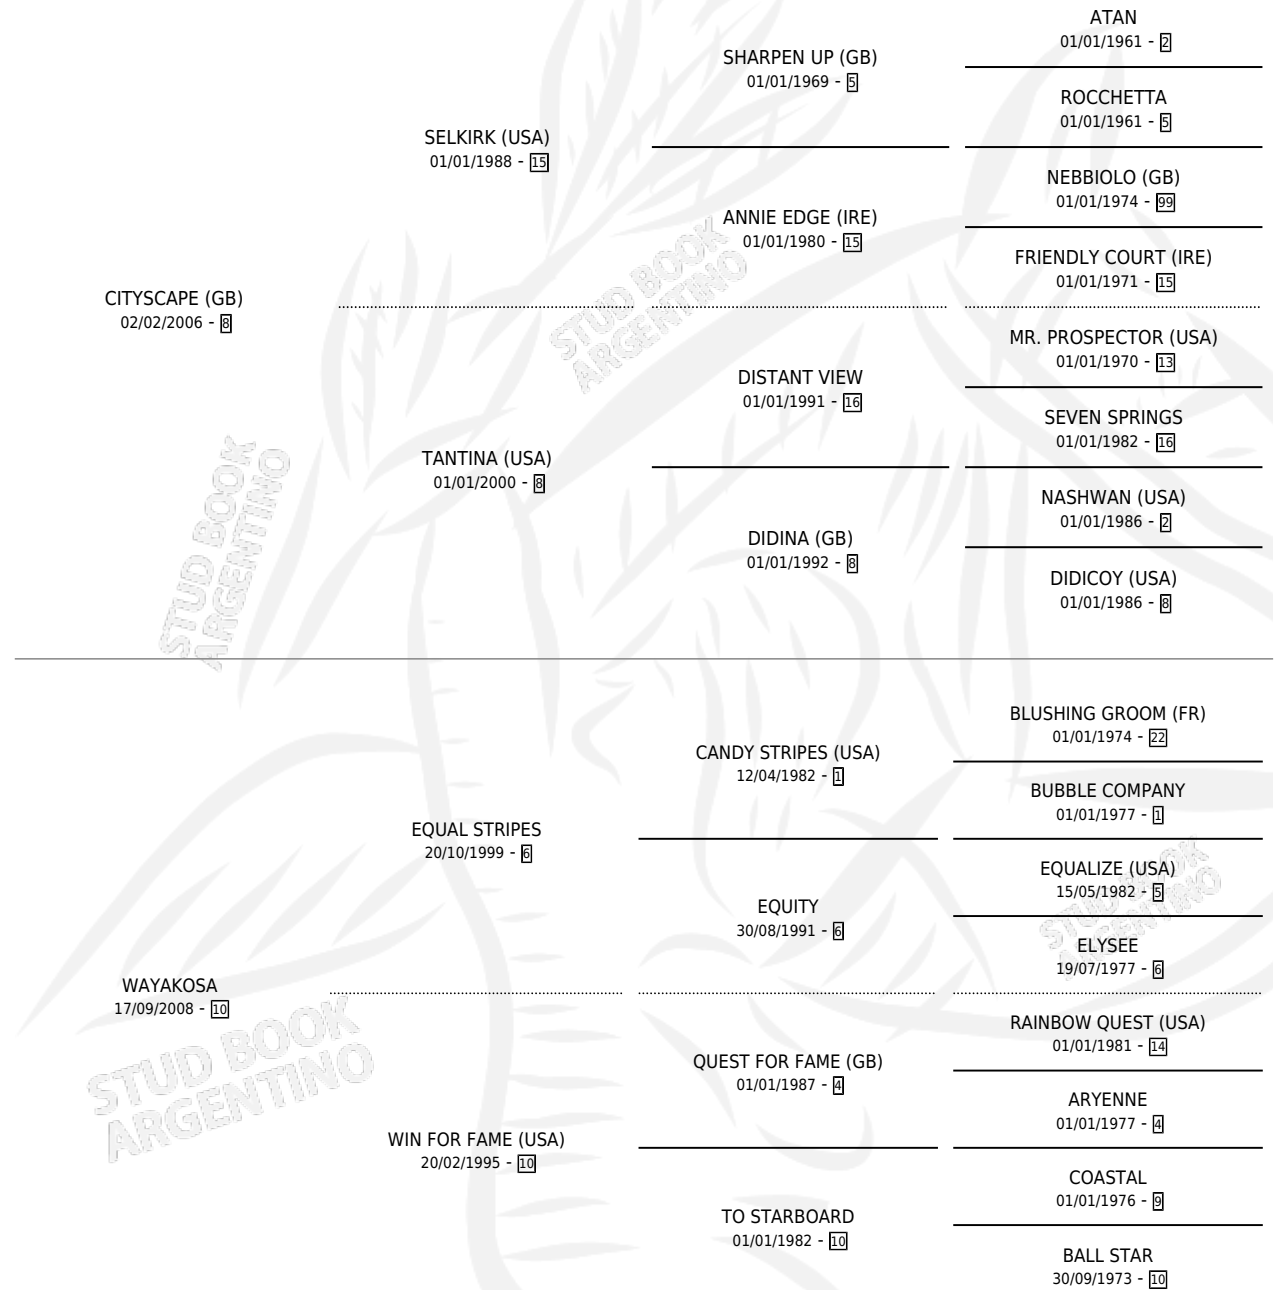

CITY WAY

por CITYSCAPE (GB) y WAYAKOSA por EQUAL STRIPES

Argentina · Macho · Alazan · SP · 11/10/2015
Familia 10 · Volumen 42

ESTADO

TIPIFICACIÓN SANGUÍNEA	X
TIPIFICACIÓN POR ADN	✓
PASAPORTE	✓
IDENTIFICACIÓN POR MICROCHIP	✓
REPRODUCTOR	X

Lugar de nacimiento: La Providencia
Criador: El Angel De Venecia S.R.L.

PEDIGREE

CAMPAÑA

Solo carreras oficiales de Argentina

POR EDAD

EDAD	CC	1°	2°	3°	4°	5°	NP	CLC	CLG	CLCG1	CLGG1	IMPORTE	GANANCIA / CC
4 AÑOS	2	0	0	0	0	0	2	0	0	0	0	\$0	\$0
5 AÑOS	1	0	0	1	0	0	0	0	0	0	0	\$19,050	\$19,050
6 AÑOS	2	1	0	0	1	0	0	0	0	0	0	\$266,000	\$133,000
TOTALES	5	1	0	1	1	0	2	0	0	0	0	\$285,050	\$57,010
%		20.0%	0.0%	20.0%	20.0%	0.0%	40.0%	0.0%	0.0%	0.0%	0.0%		